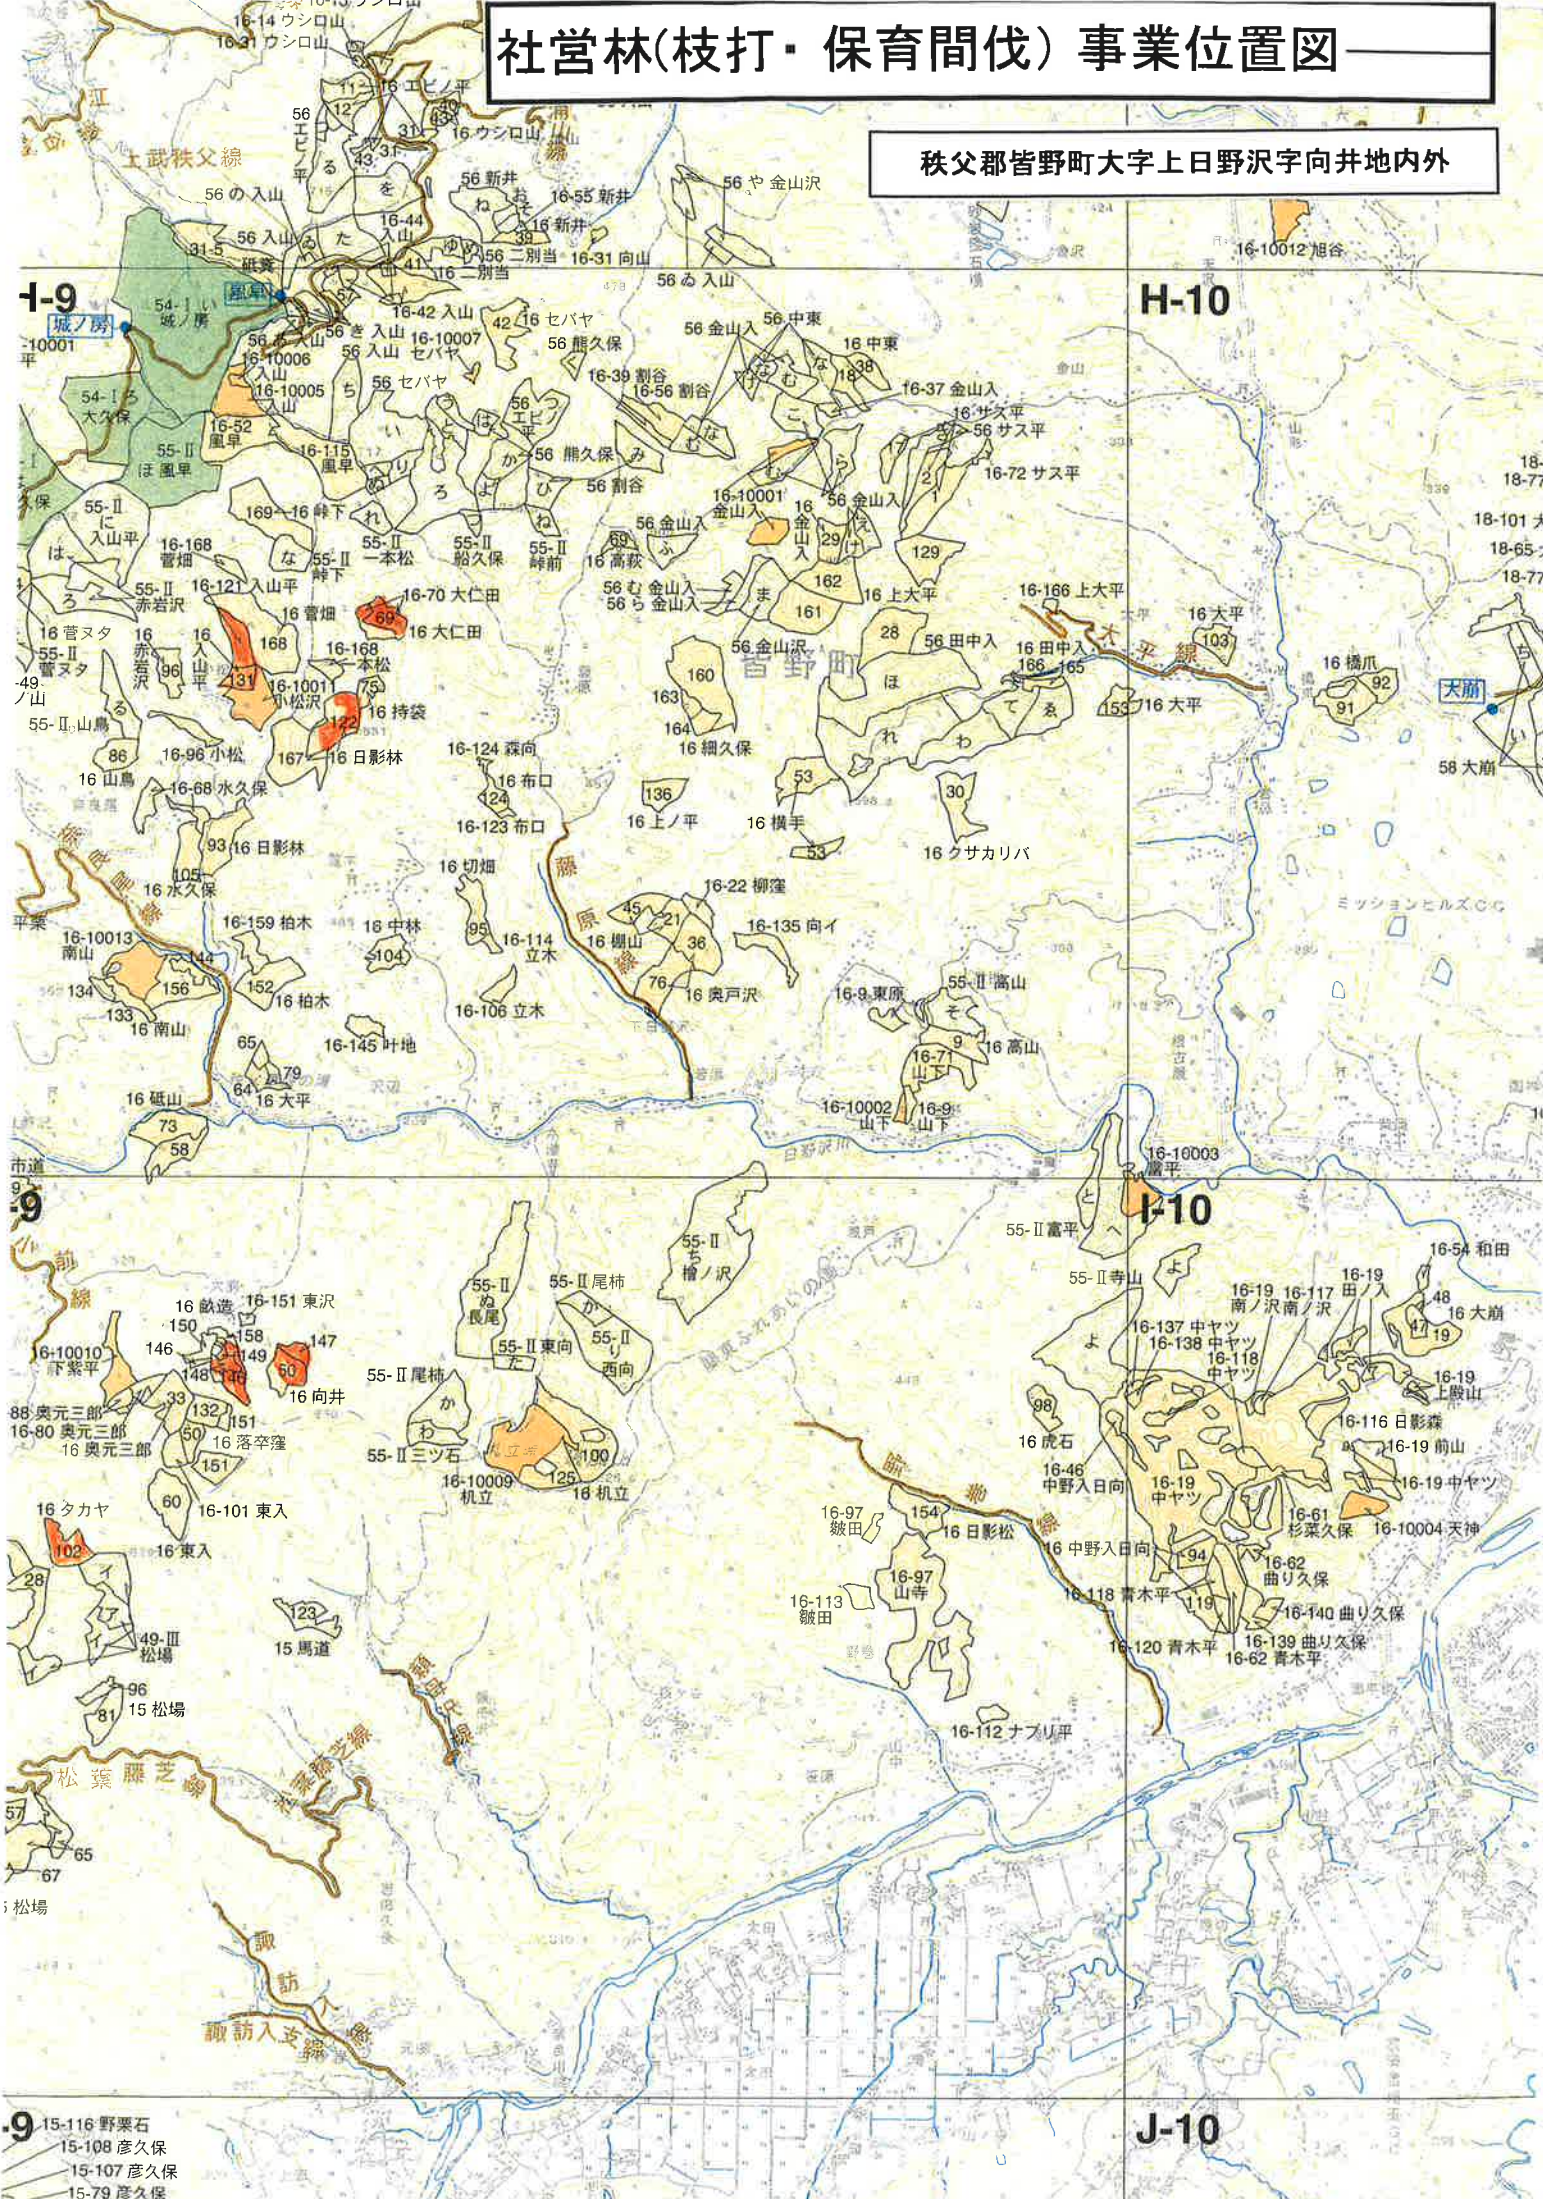

社営林(枝打・保育間伐) 事業位置図

秩父郡皆野町大字上日野沢字向井地内外

- 15-116 野栗石
- 15-108 彦久保
- 15-107 彦久保
- 15-79 彦久保