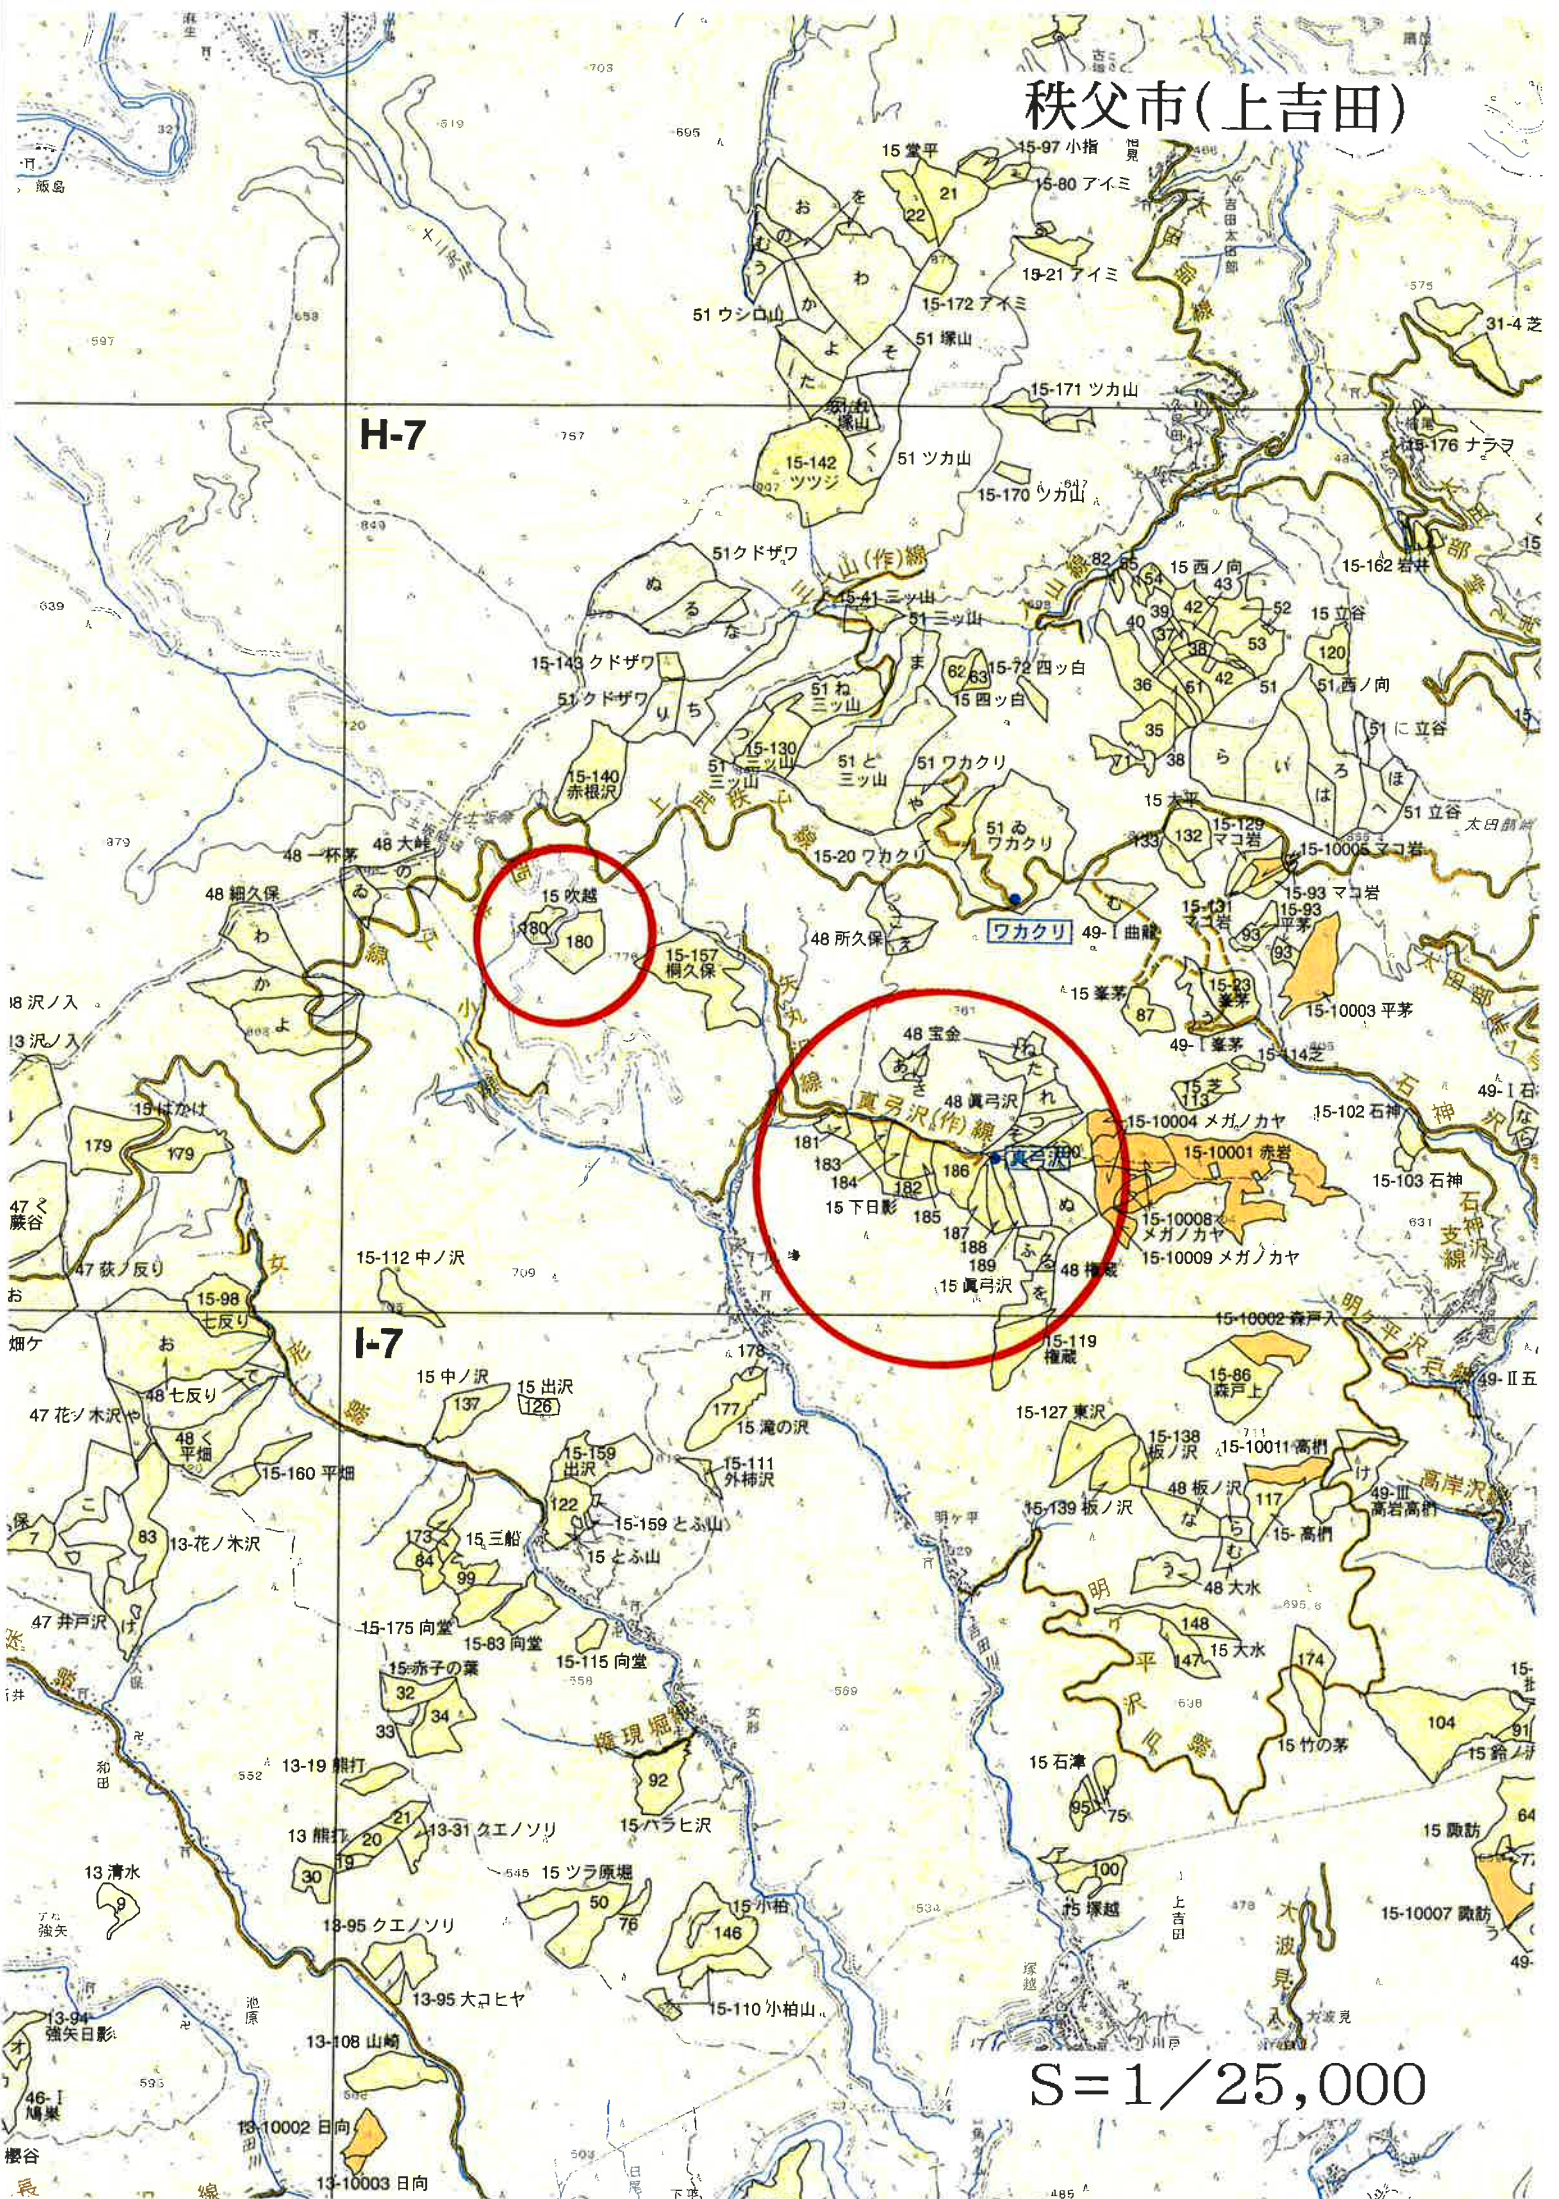

秩父市(上吉田)

S=1/25,000

社宮林 獣害防除事業 実施箇所

秩父市上吉田字吹越地内

S = 1 / 5,000

□ 獣害防止柵設置箇所

社営林 獣害防除事業 実施箇所

秩父市上吉田字下日影地内外

S=1/5,000

□ 獣害防止柵設置箇所