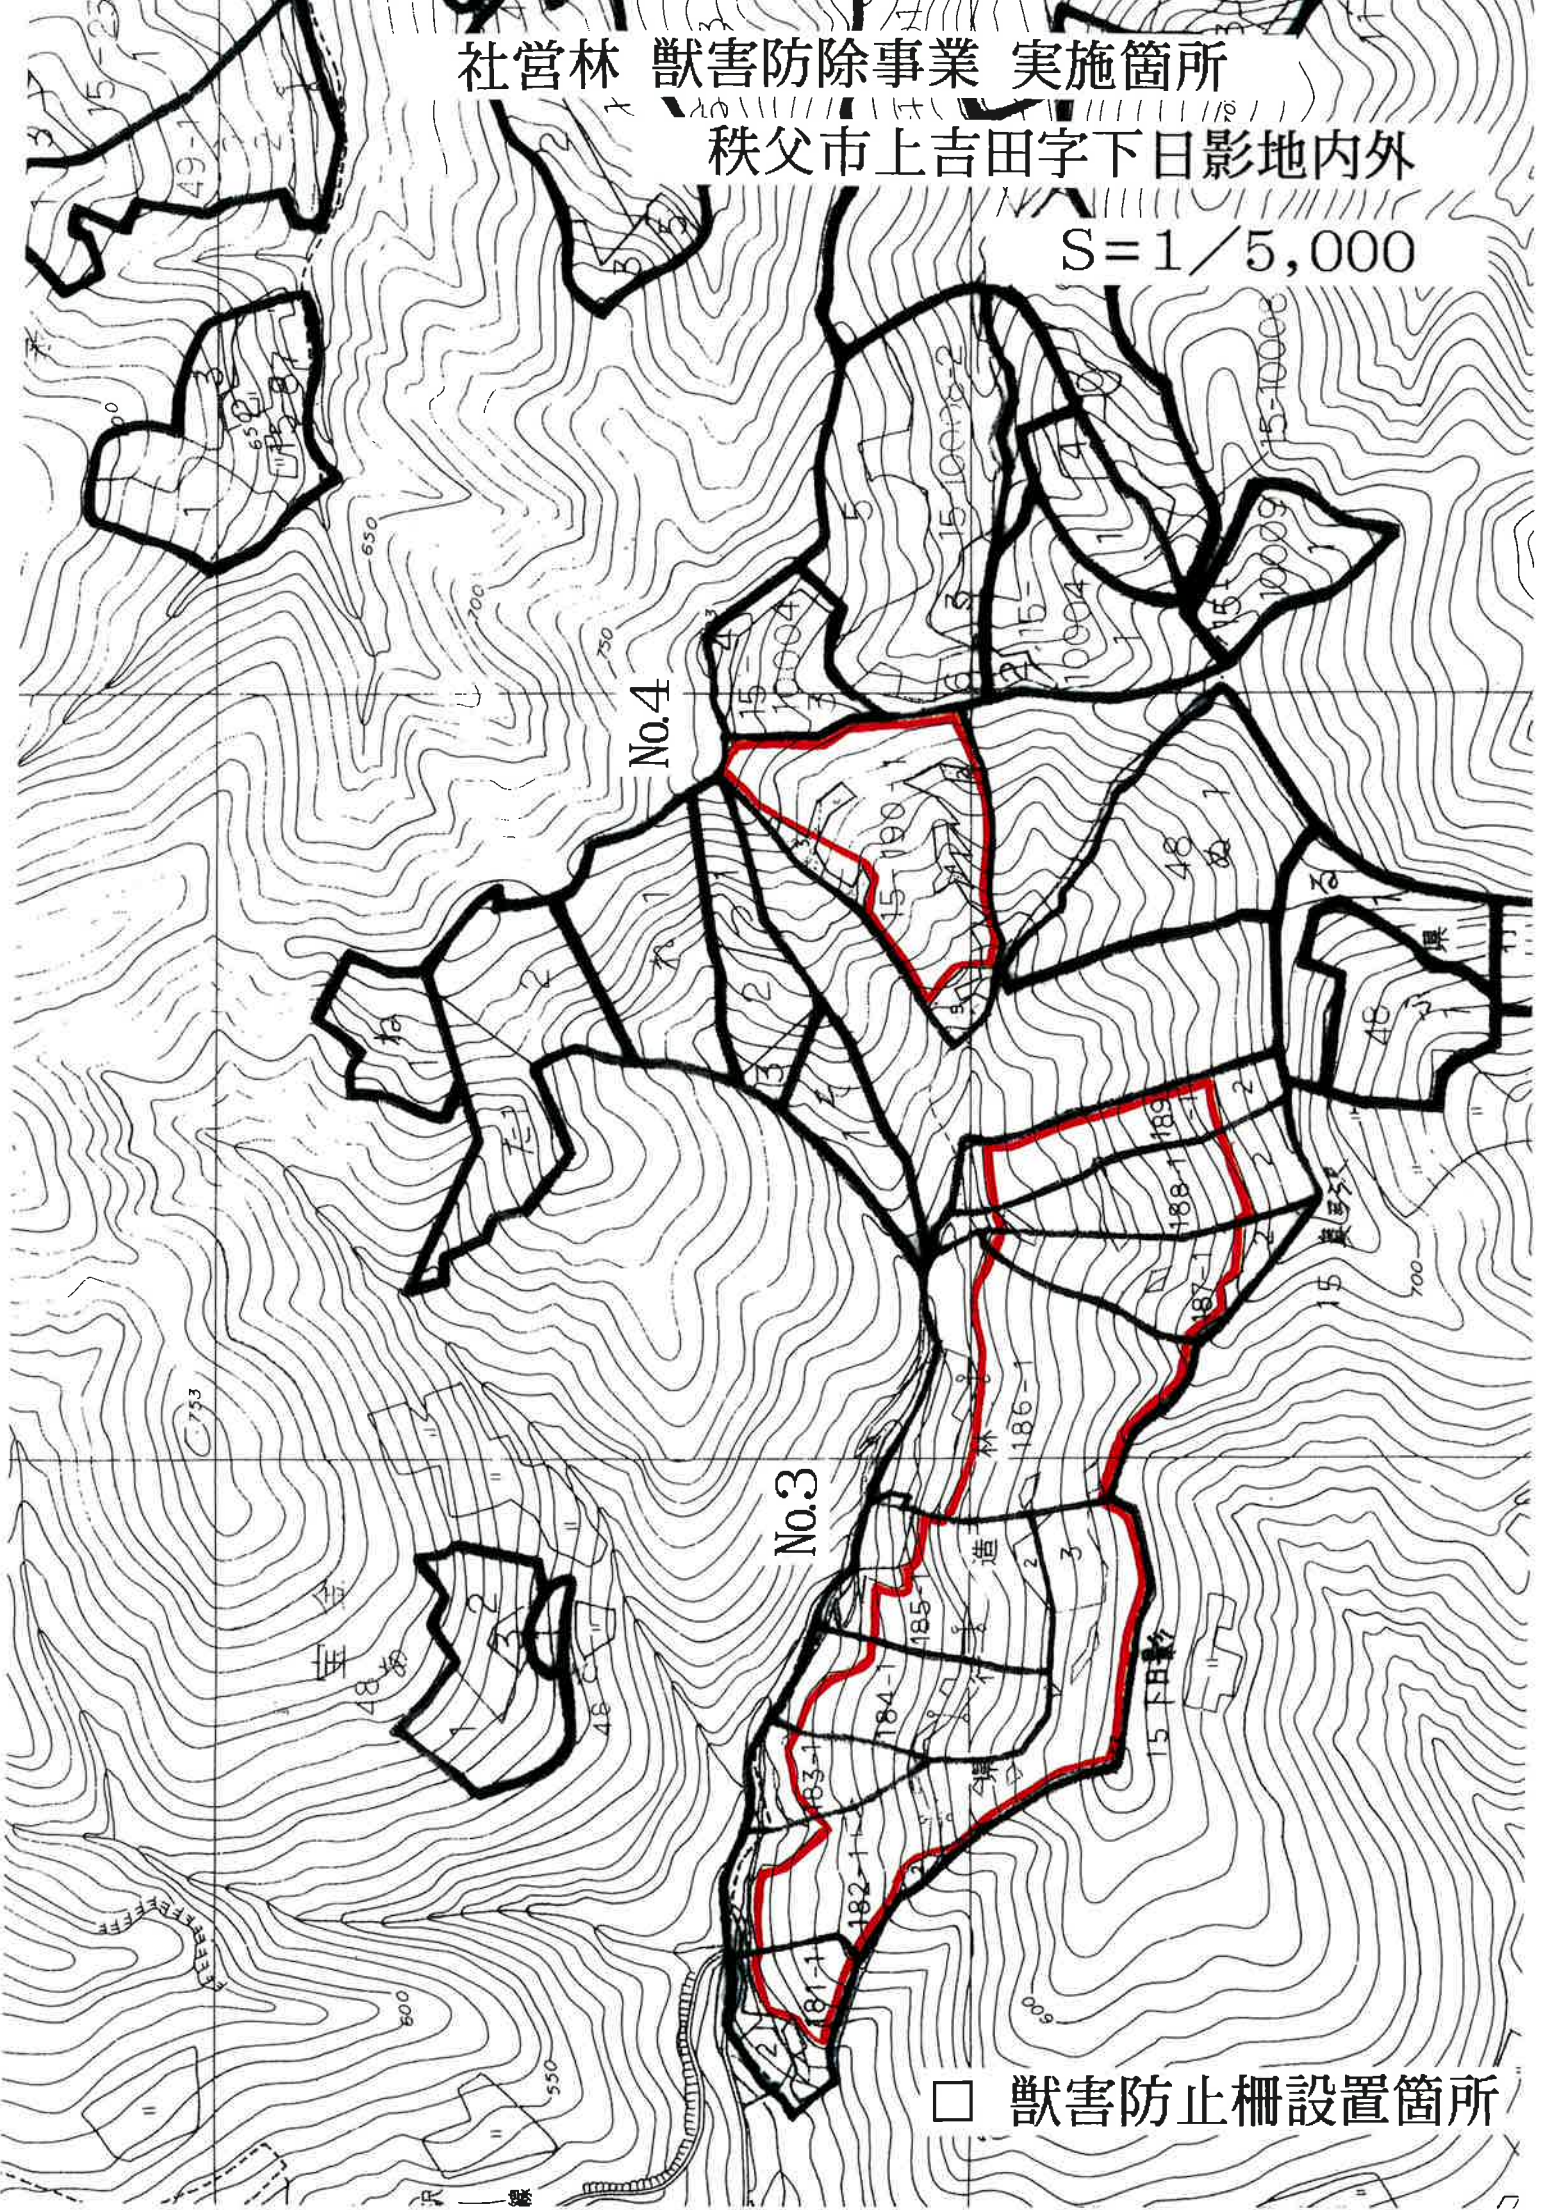

秩父市(上吉田)

S=1/25,000

社宮林 獣害防除事業 実施箇所

秩父市上吉田字吹越地内

S = 1 / 5,000

□ 獣害防止柵設置箇所

社営林 獣害防除事業 実施箇所

秩父市上吉田字下日影地内外

S=1/5,000

□ 獣害防止柵設置箇所