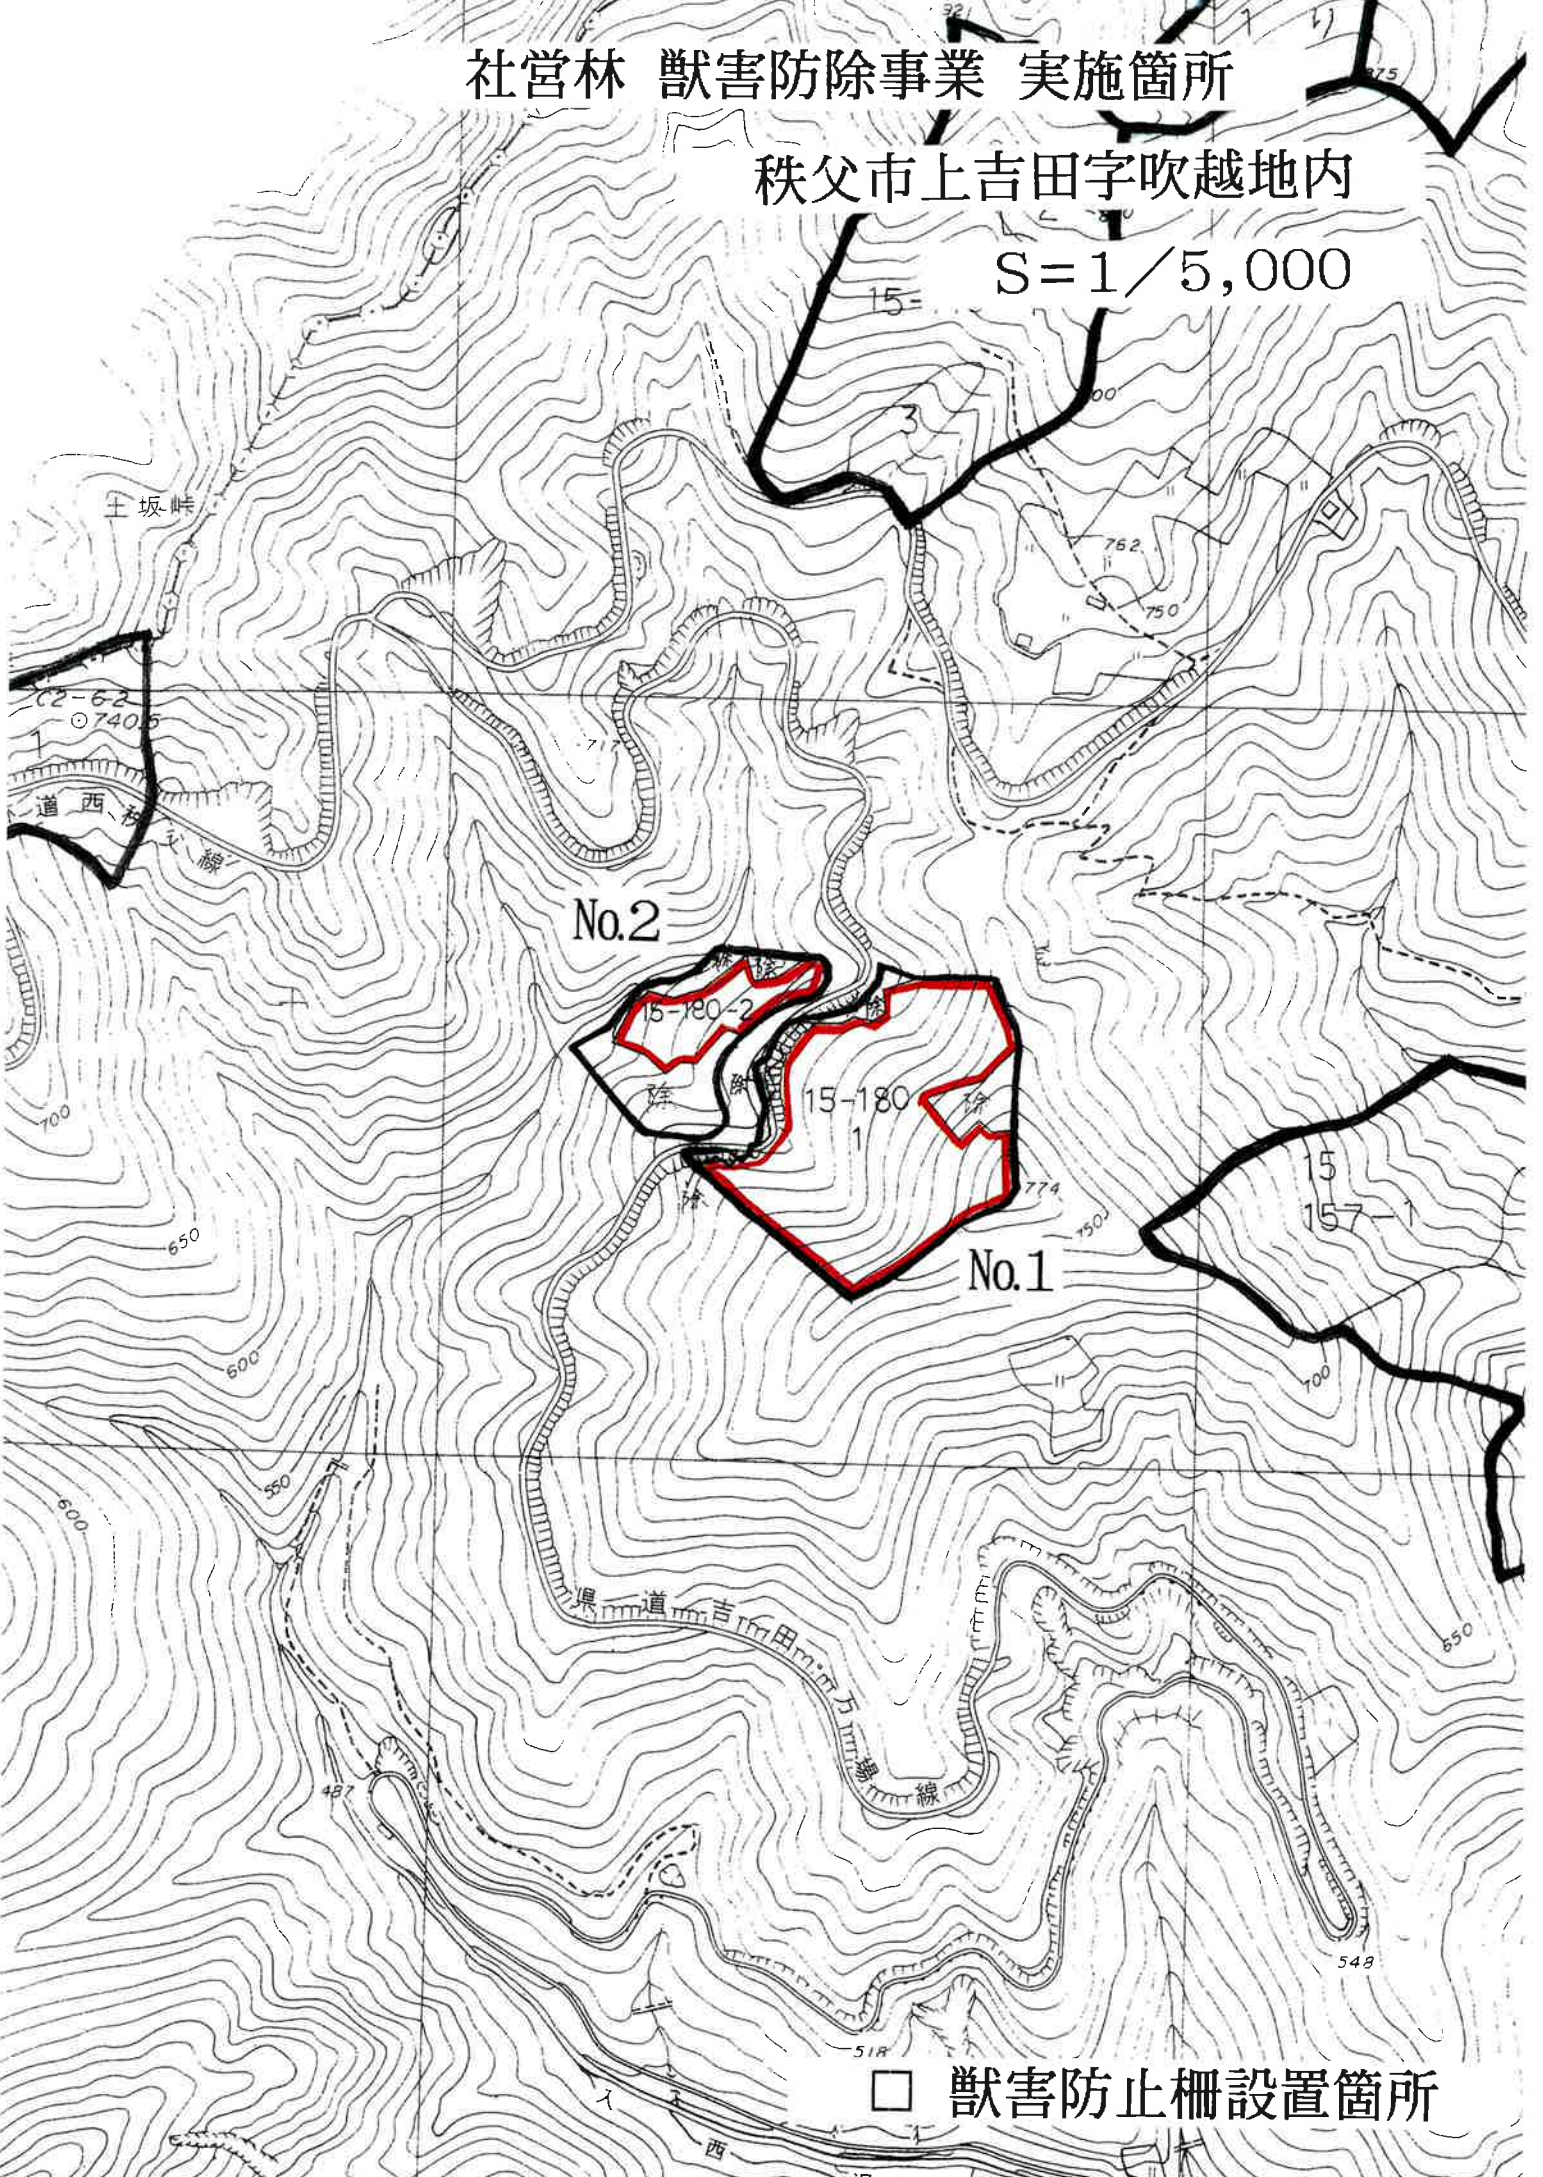

秩父市(上吉田)

S=1/25,000

社宮林 獣害防除事業 実施箇所

秩父市上吉田字吹越地内

S = 1 / 5,000

□ 獣害防止柵設置箇所

社営林 獣害防除事業 実施箇所

秩父市上吉田字下日影地内外

S=1/5,000

□ 獣害防止柵設置箇所