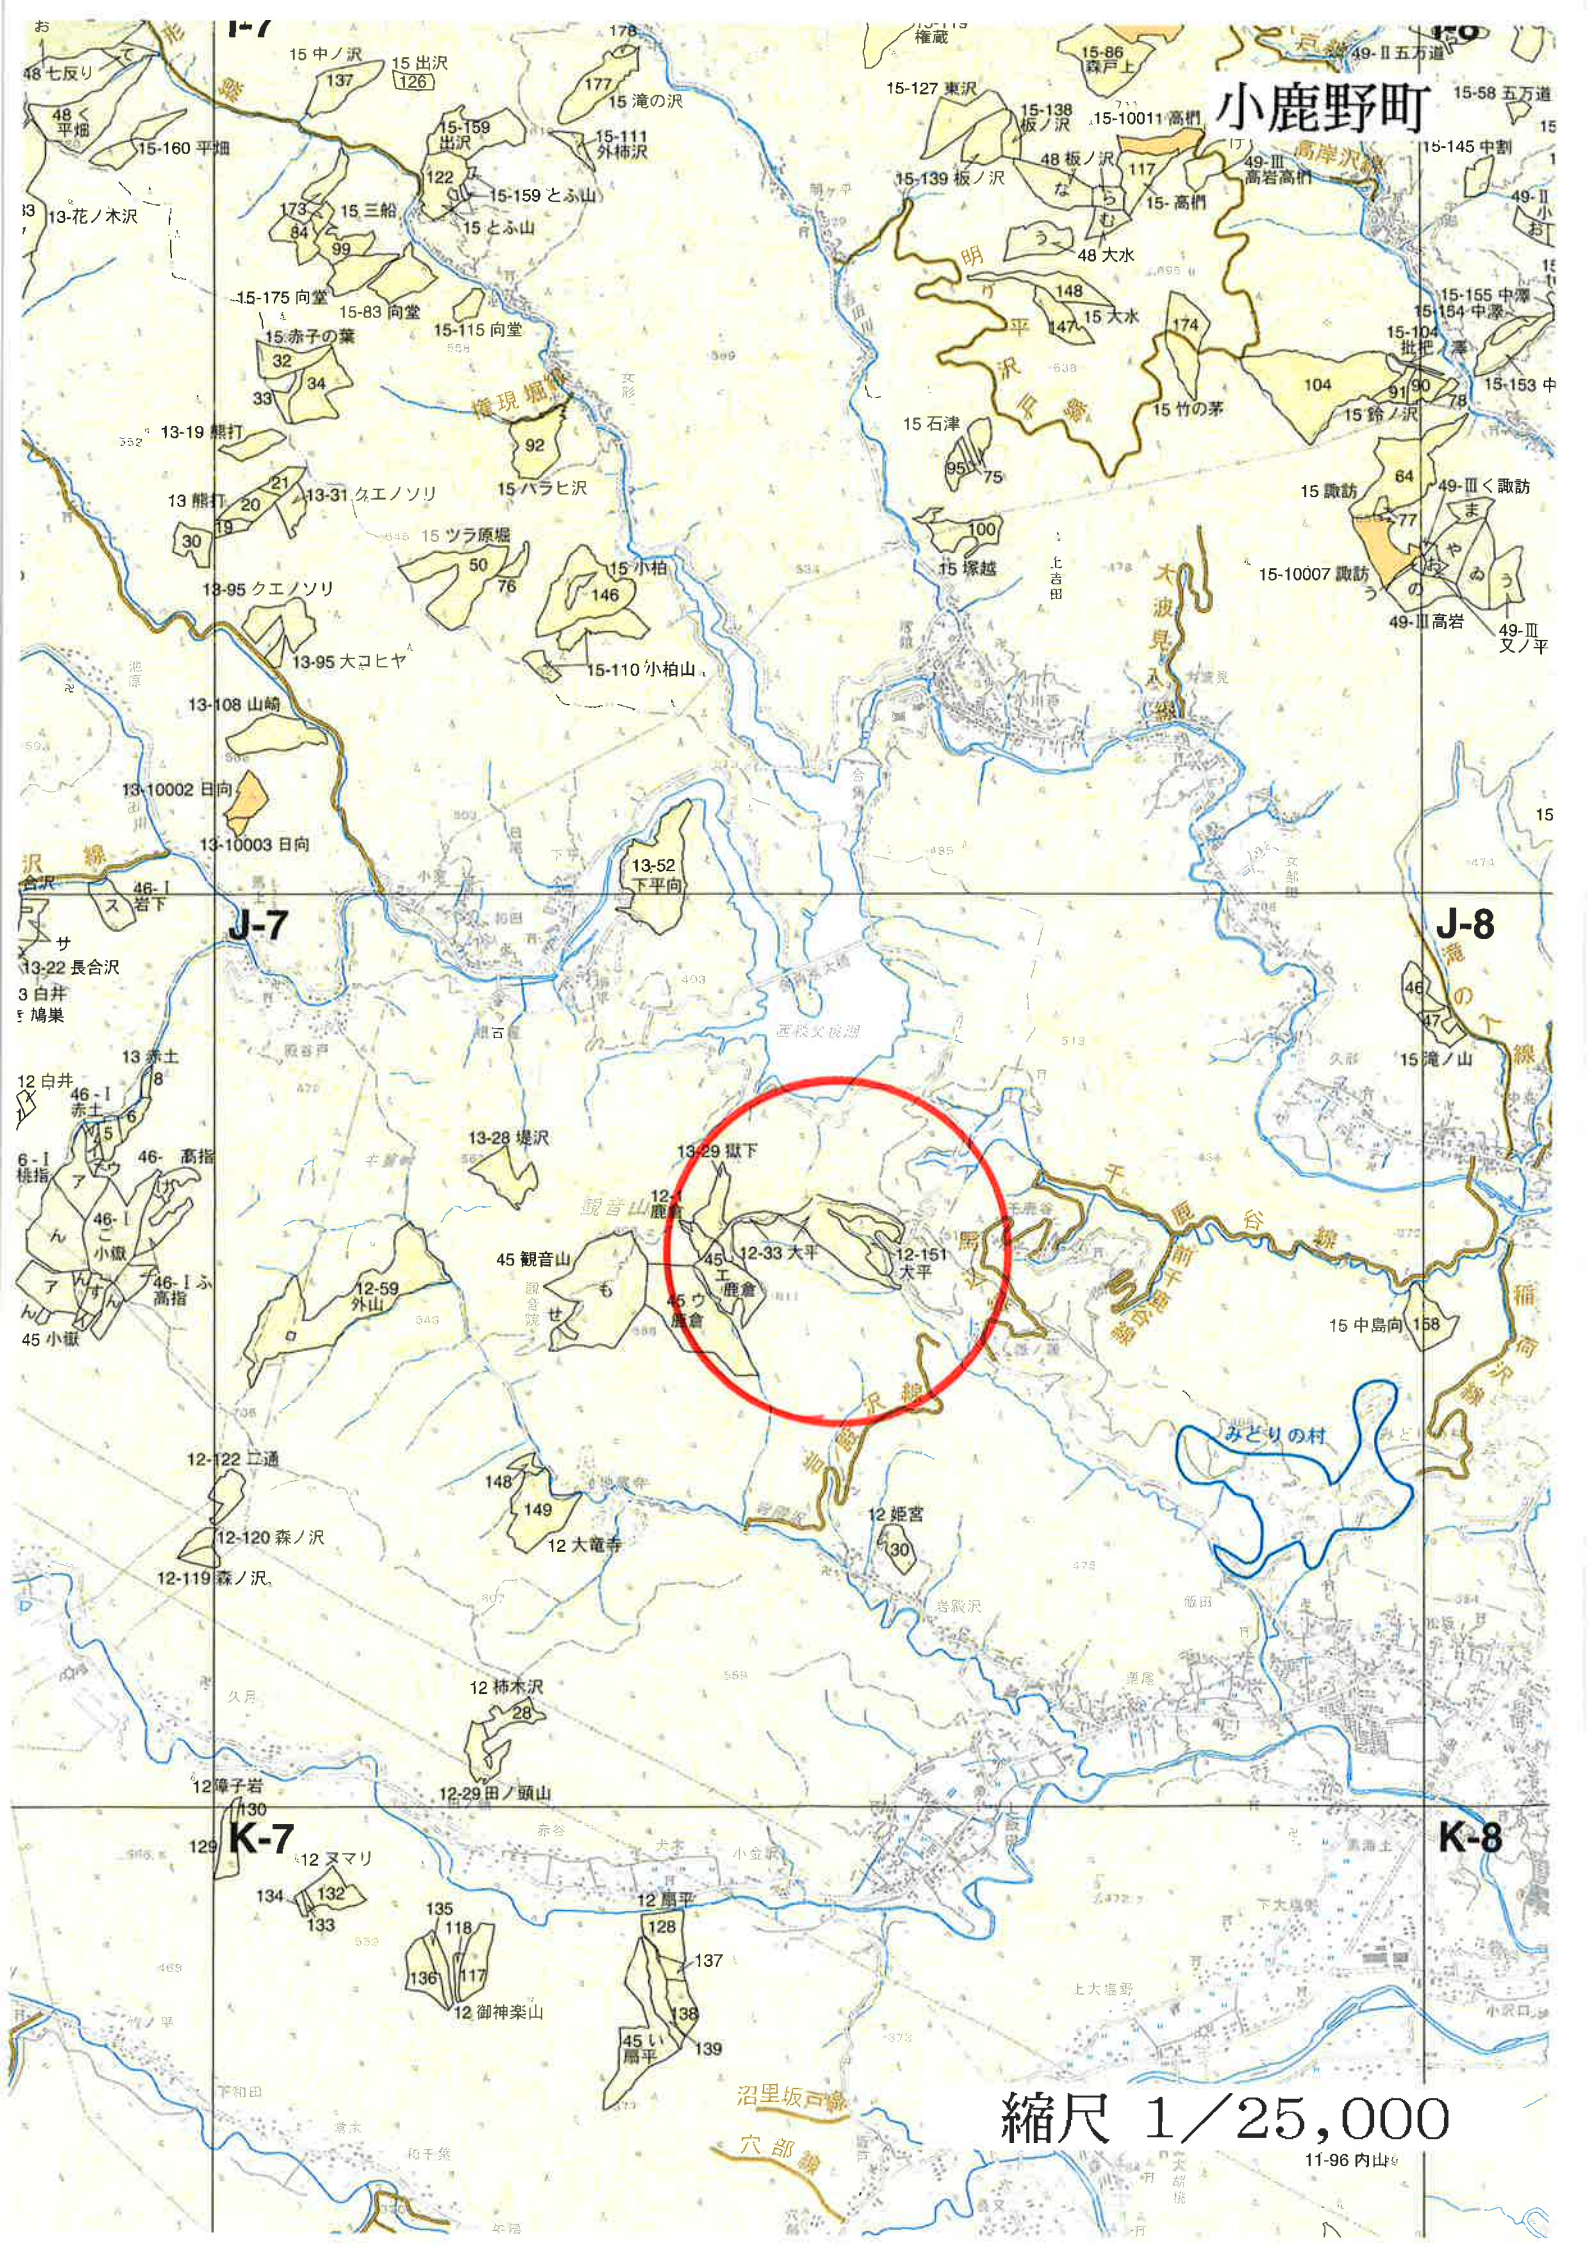

横瀬町

縮尺 1/25,000

22-10013 穂ノ久保

22-10002 似手久保

H-6

I-6

縮尺 1/25,000

小鹿野町

縮尺 1/25,000

11-96 内山

皆野町 長瀬町

縮尺 1/25,000