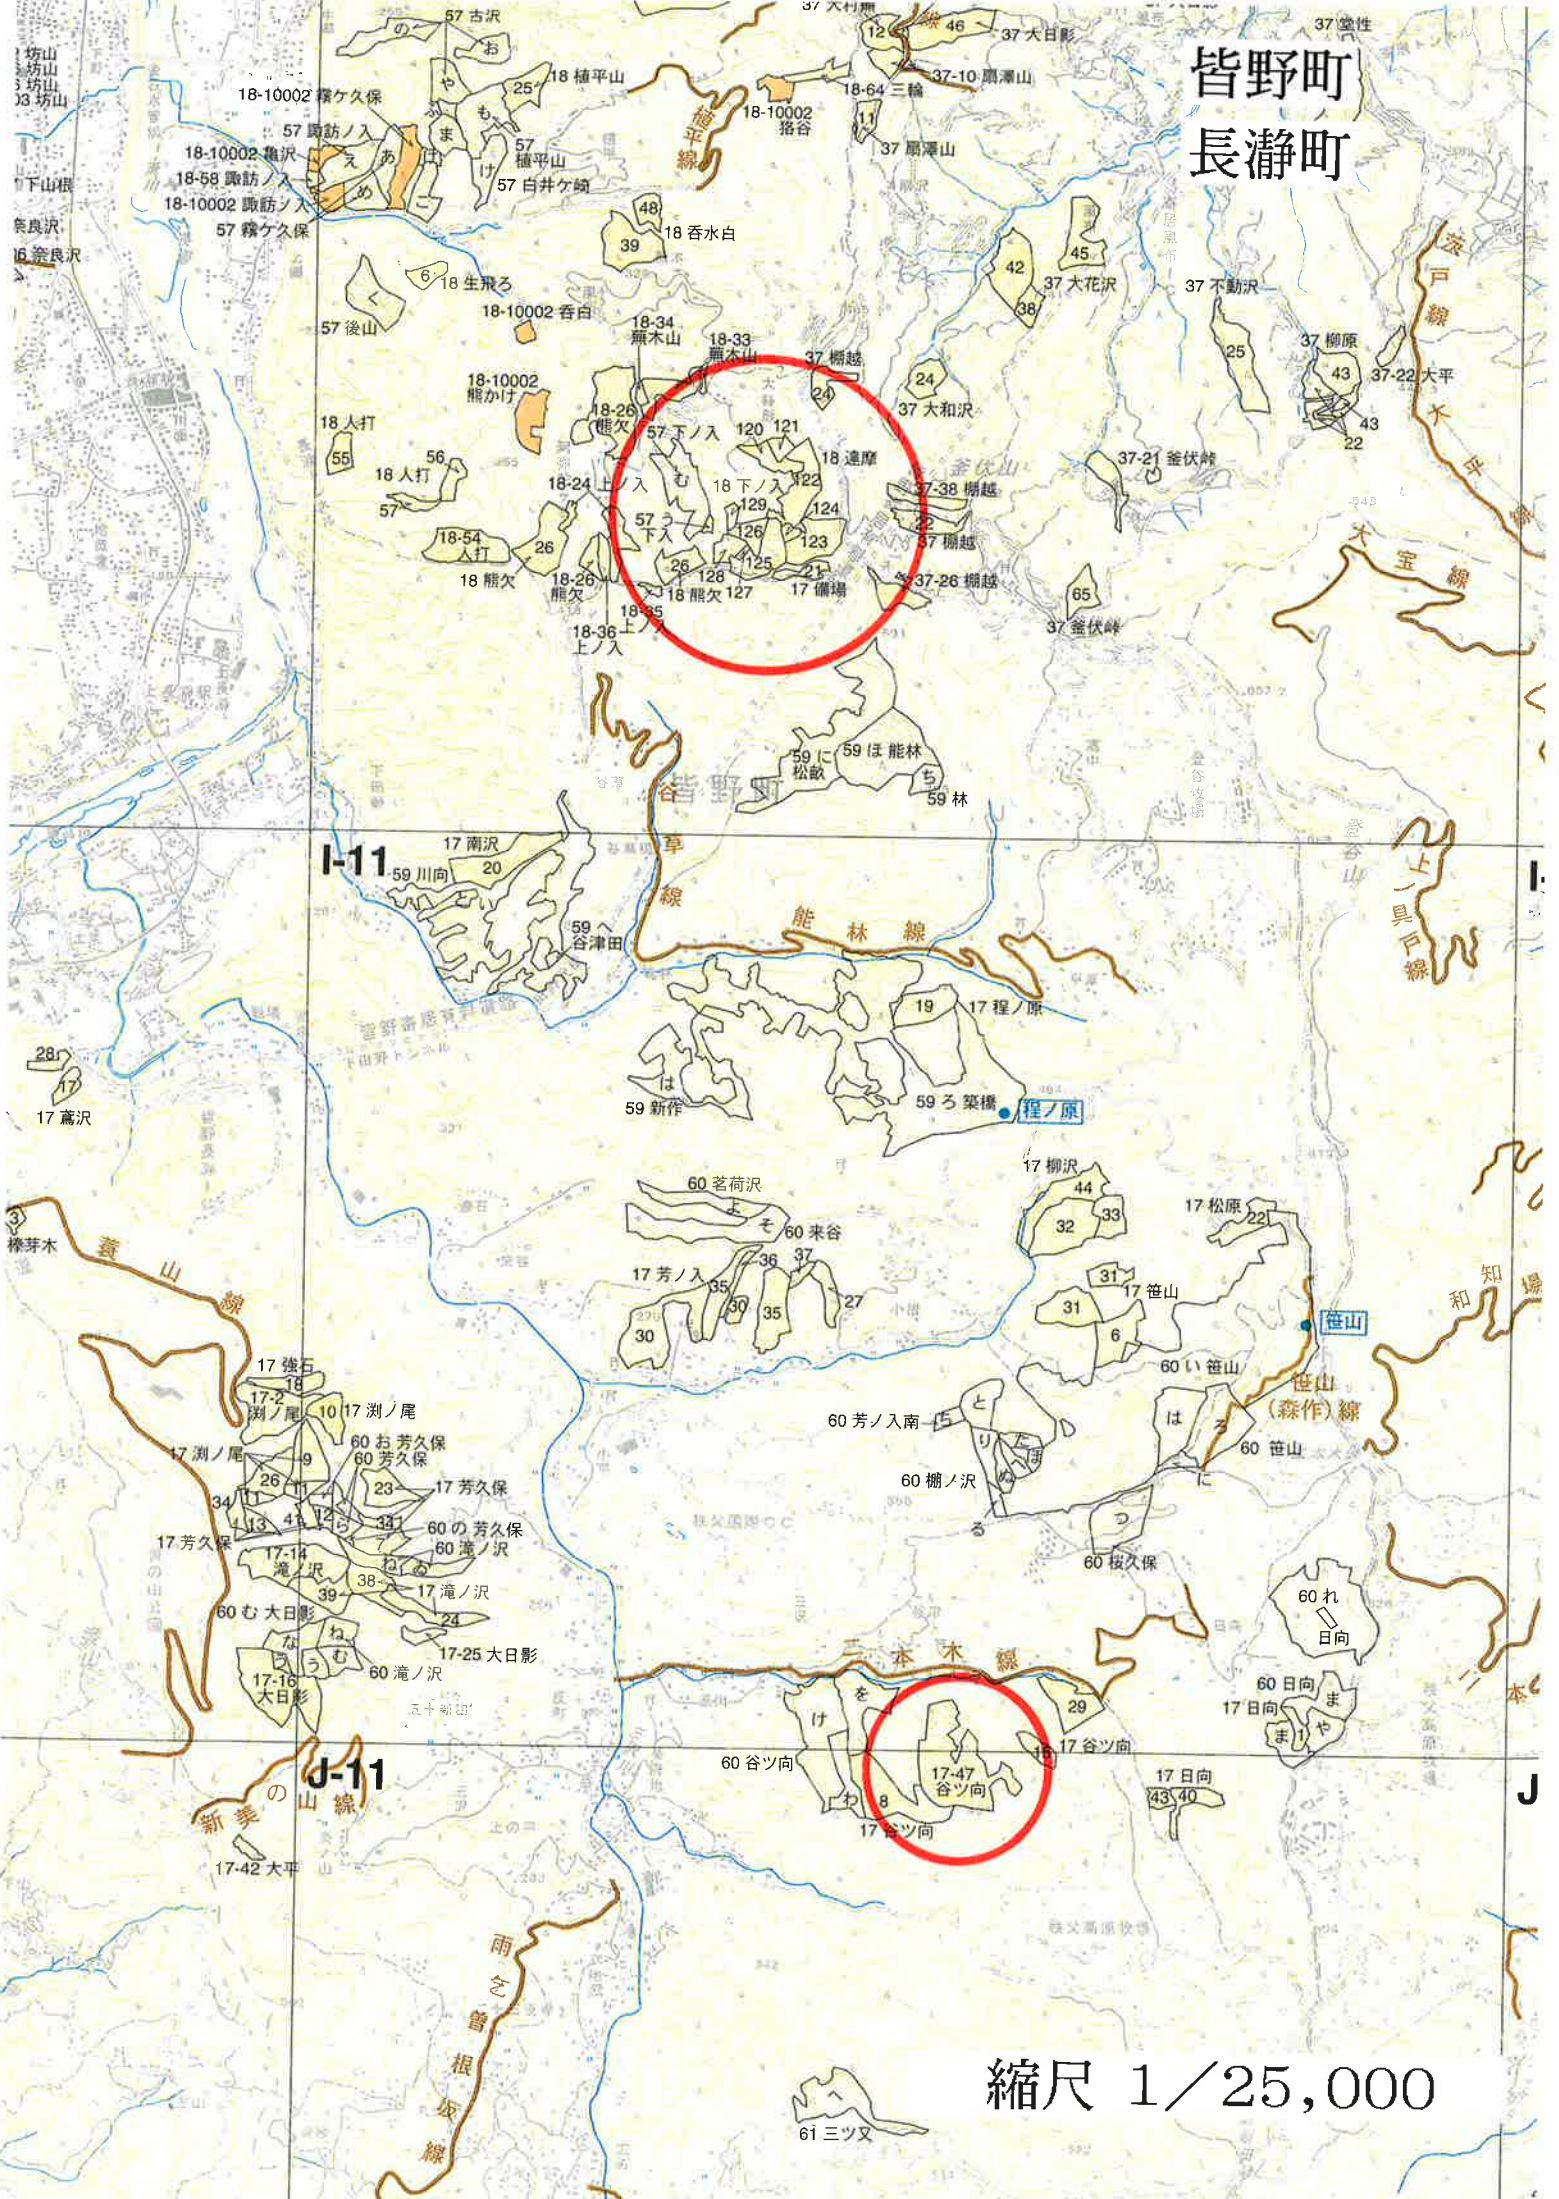

横瀬町

縮尺 1/25,000

22-10013 穂ノ久保

22-10002 似手久保

H-6

I-6

縮尺 1/25,000

小鹿野町

縮尺 1/25,000

11-96 内山

皆野町 長瀬町

縮尺 1/25,000