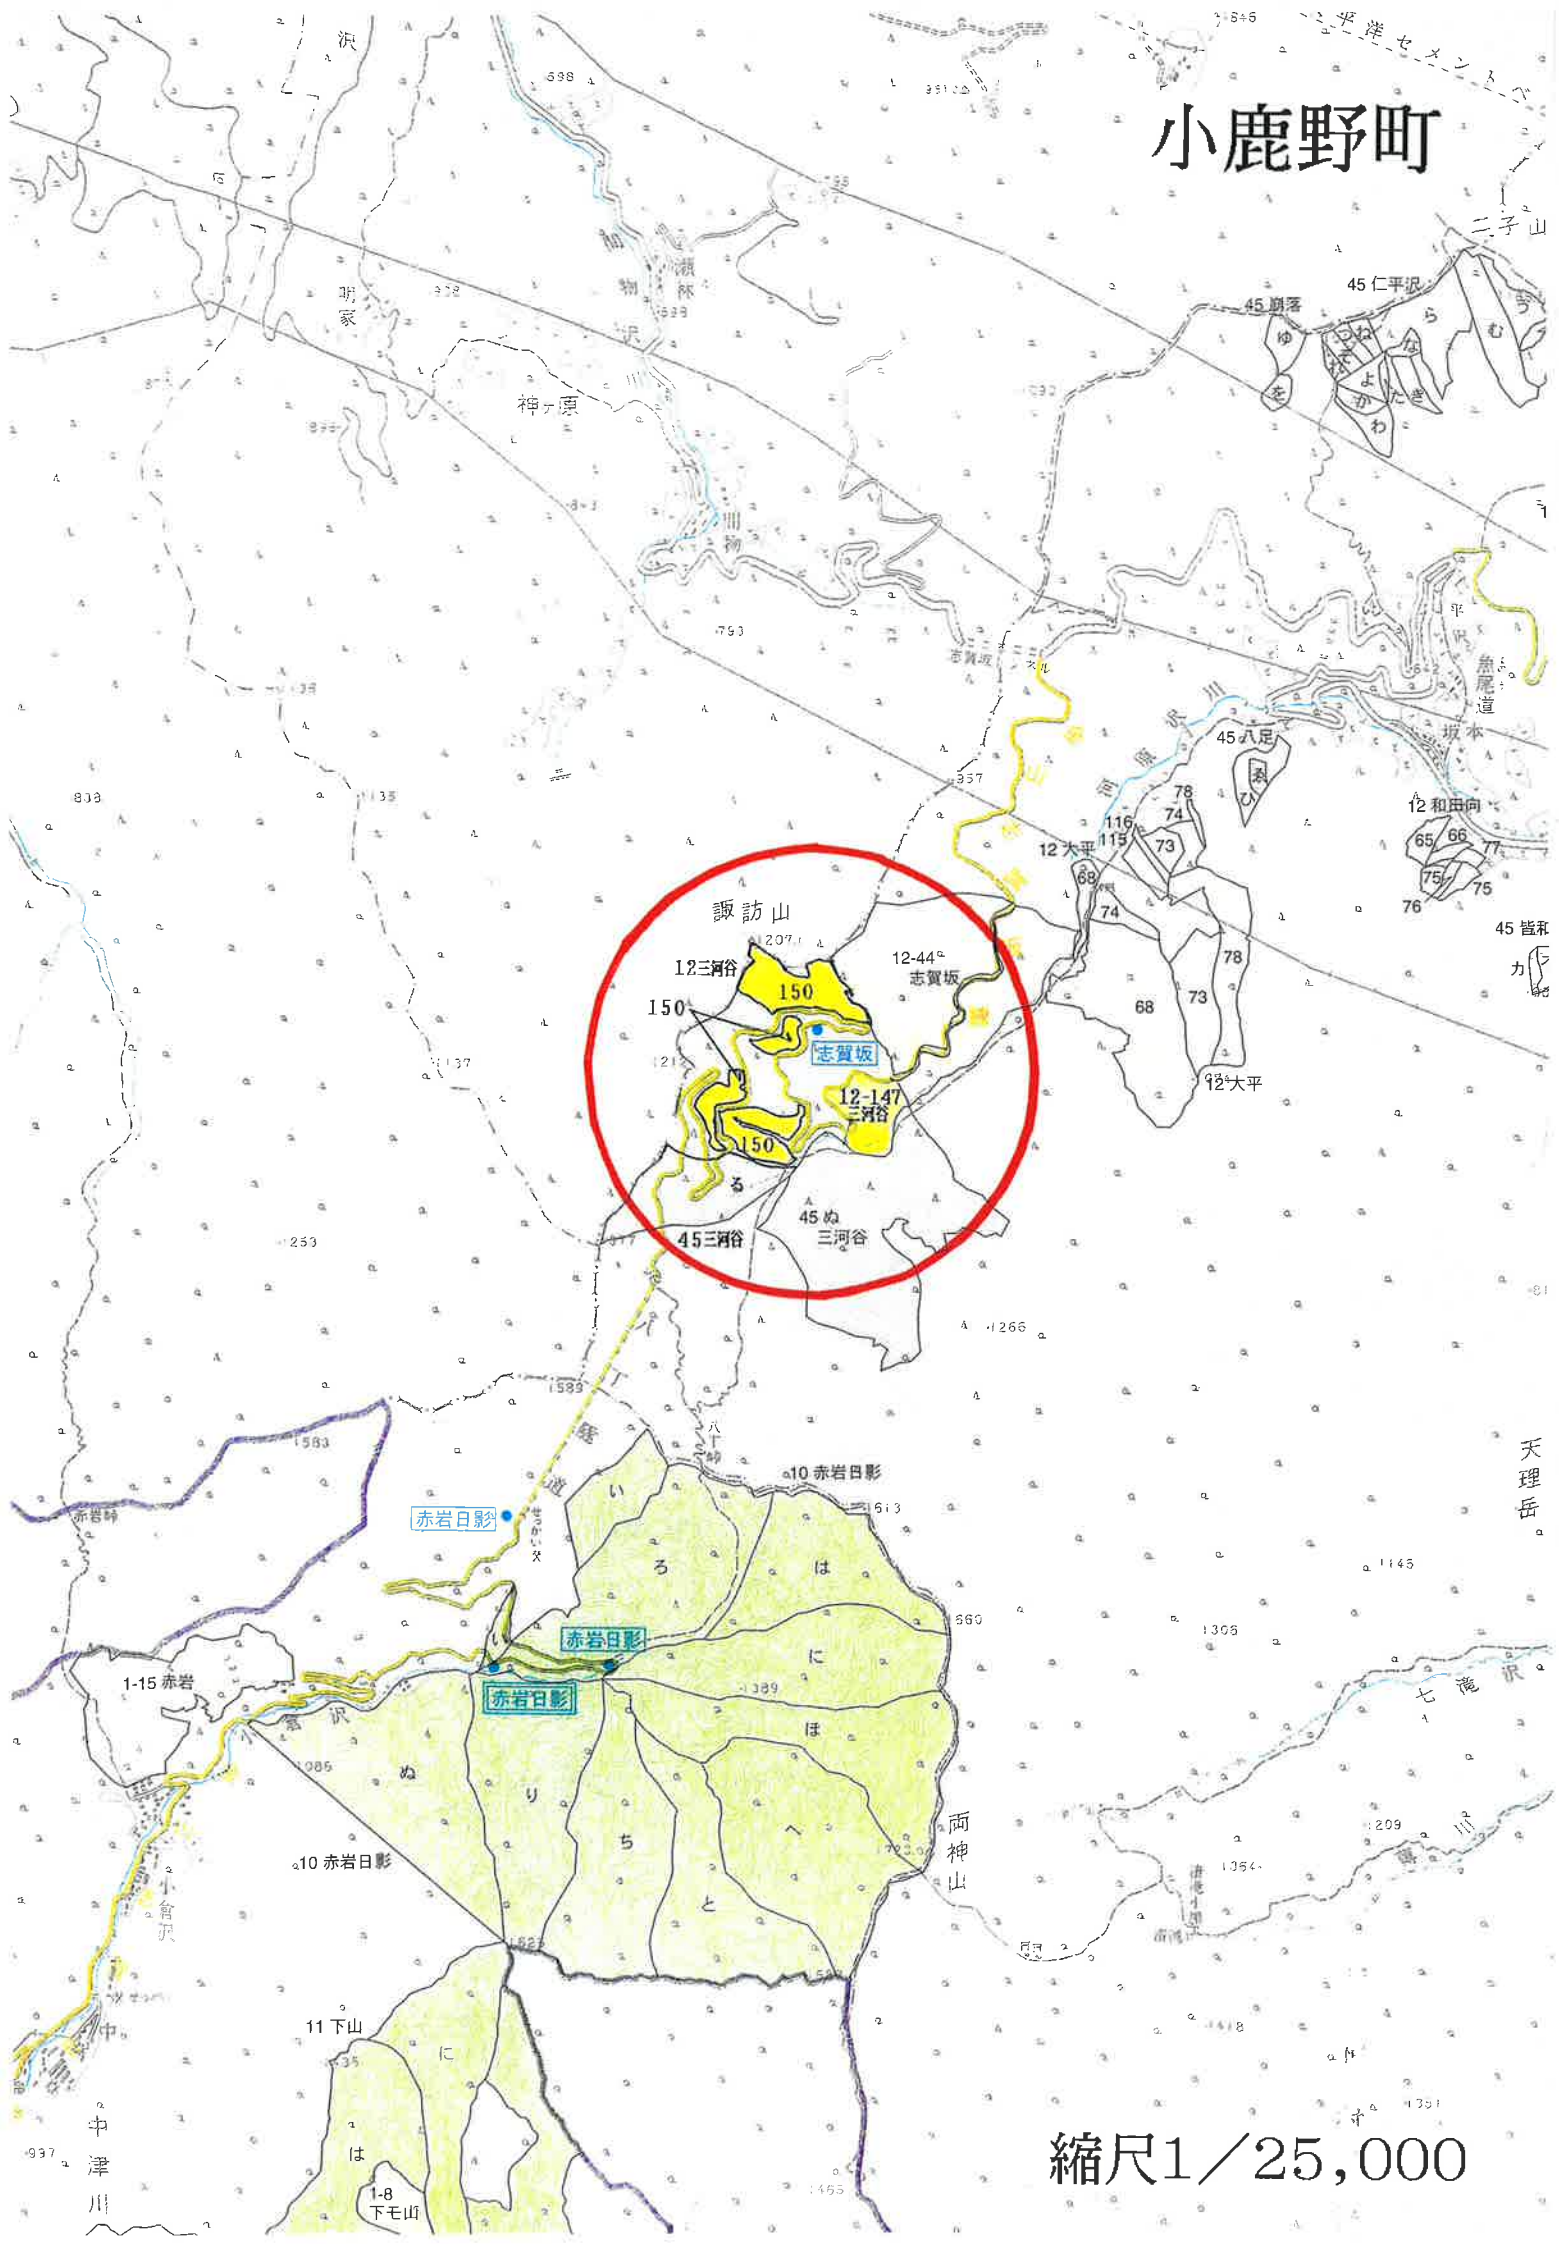

# 長瀨町

縮尺1/25,000

# 小鹿野町

縮尺1/25,000