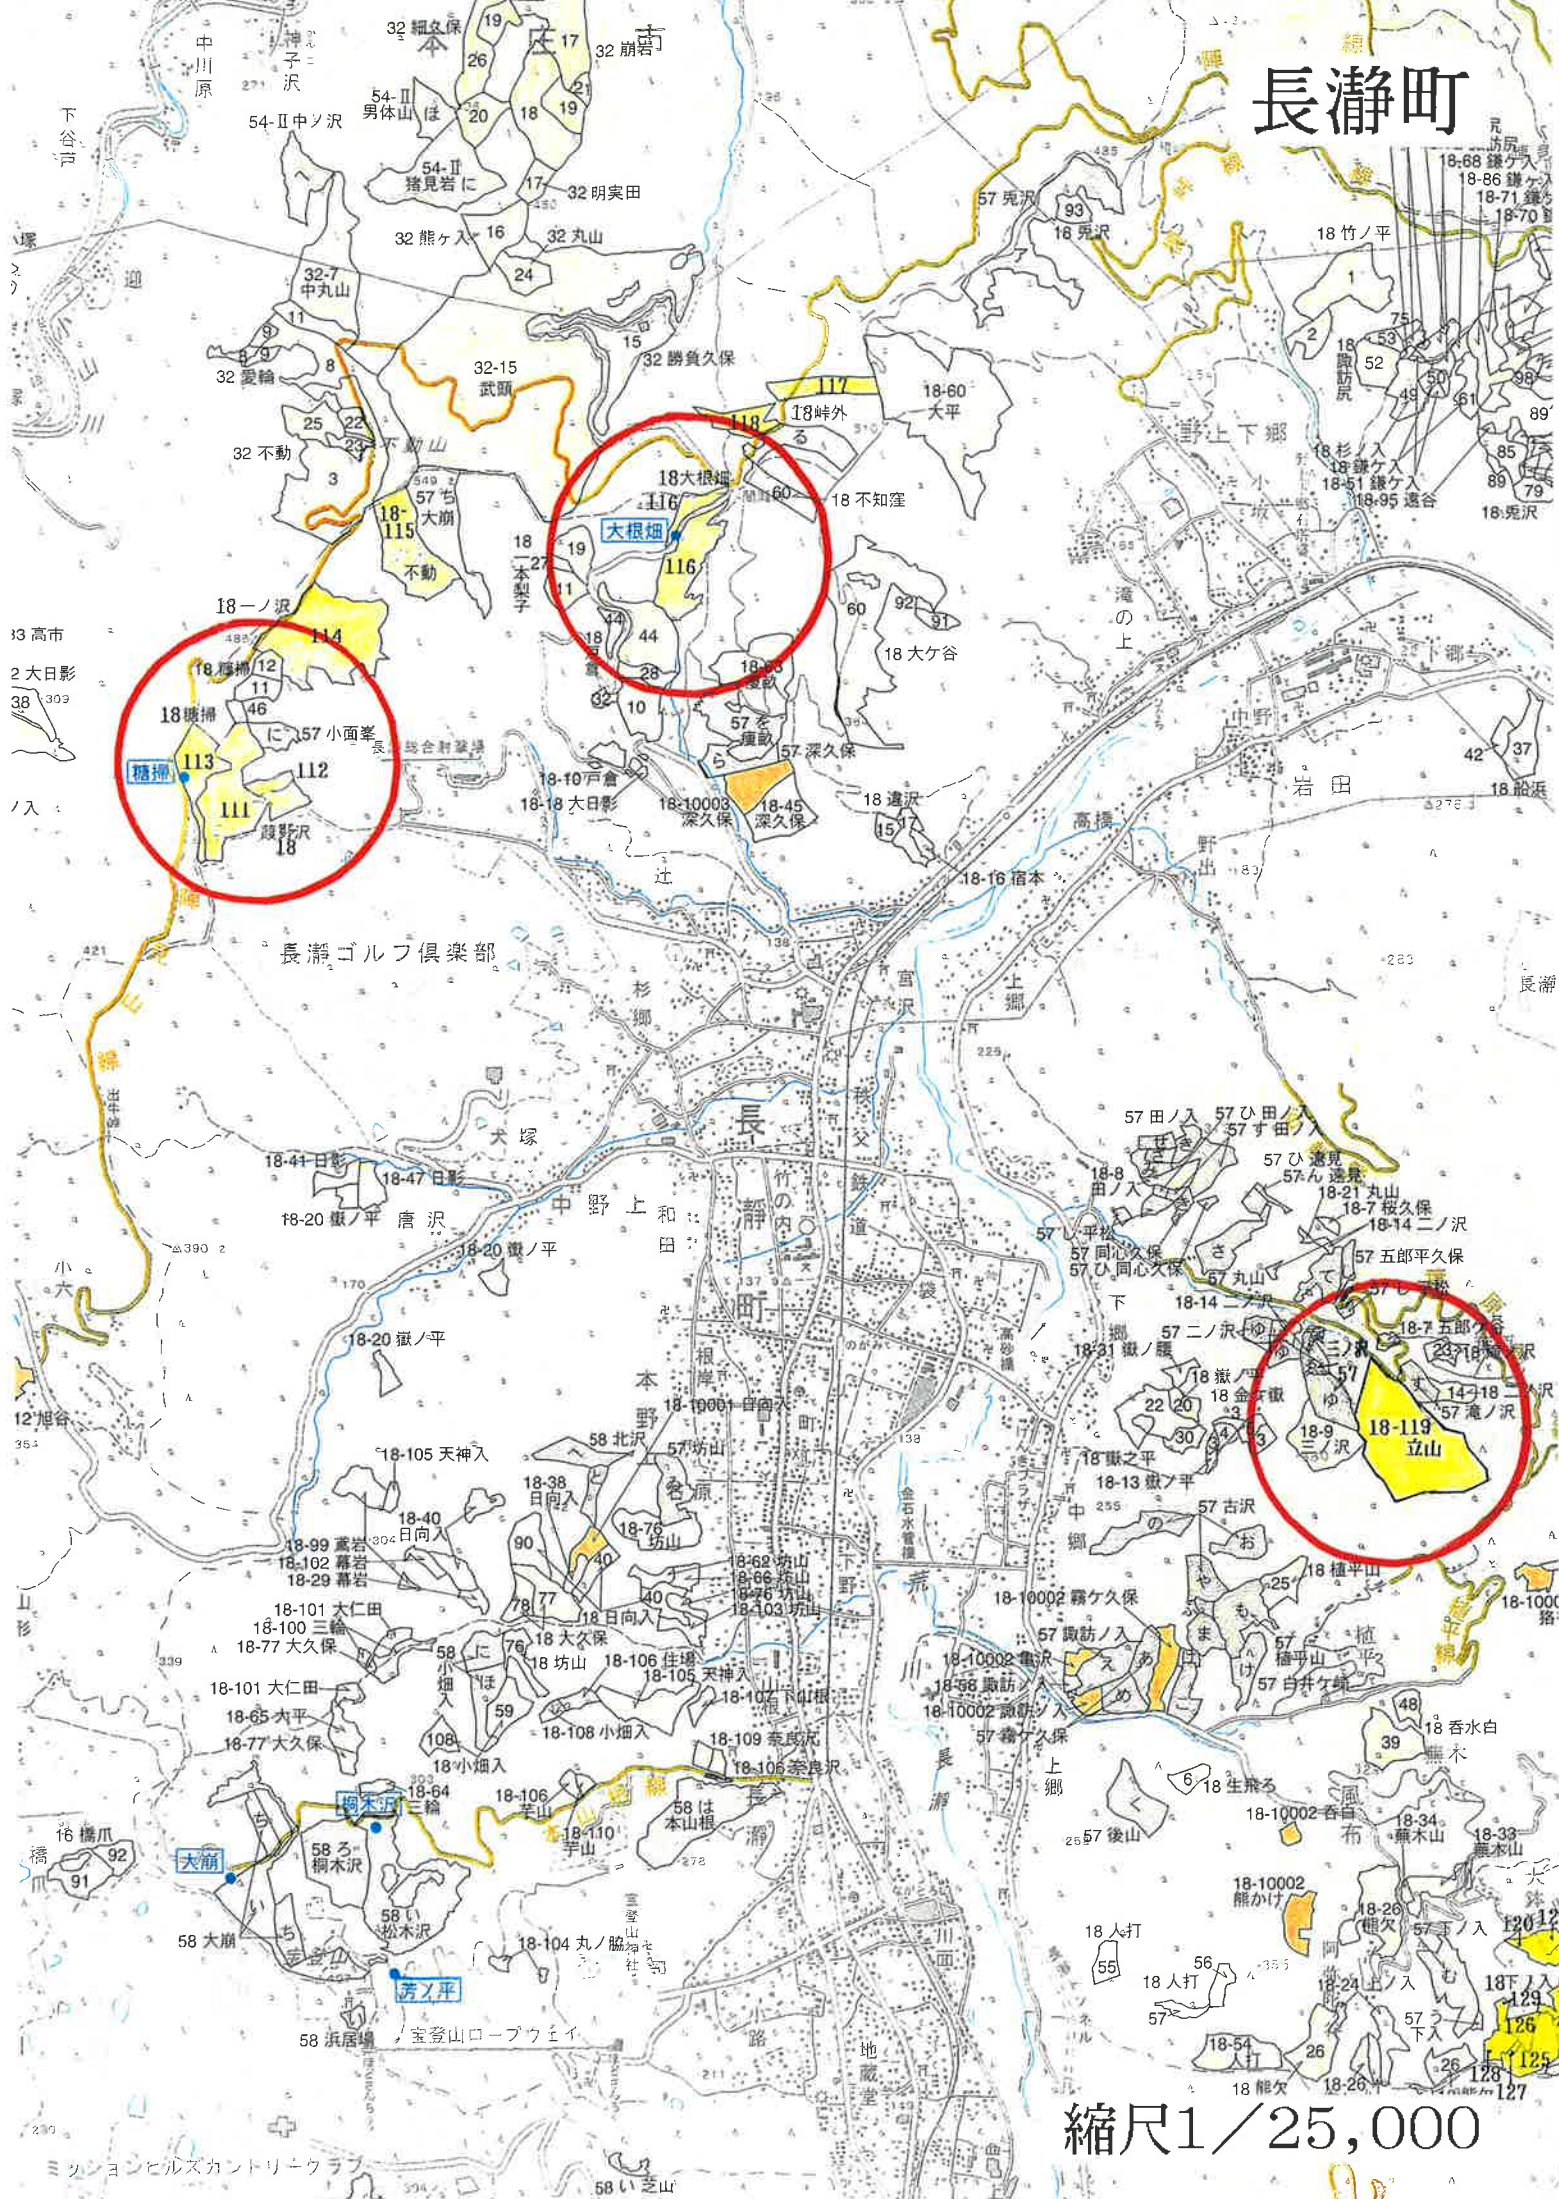

# 長瀨町

縮尺1/25,000

# 小鹿野町

縮尺1/25,000

# 皆野町

縮尺1/25,000