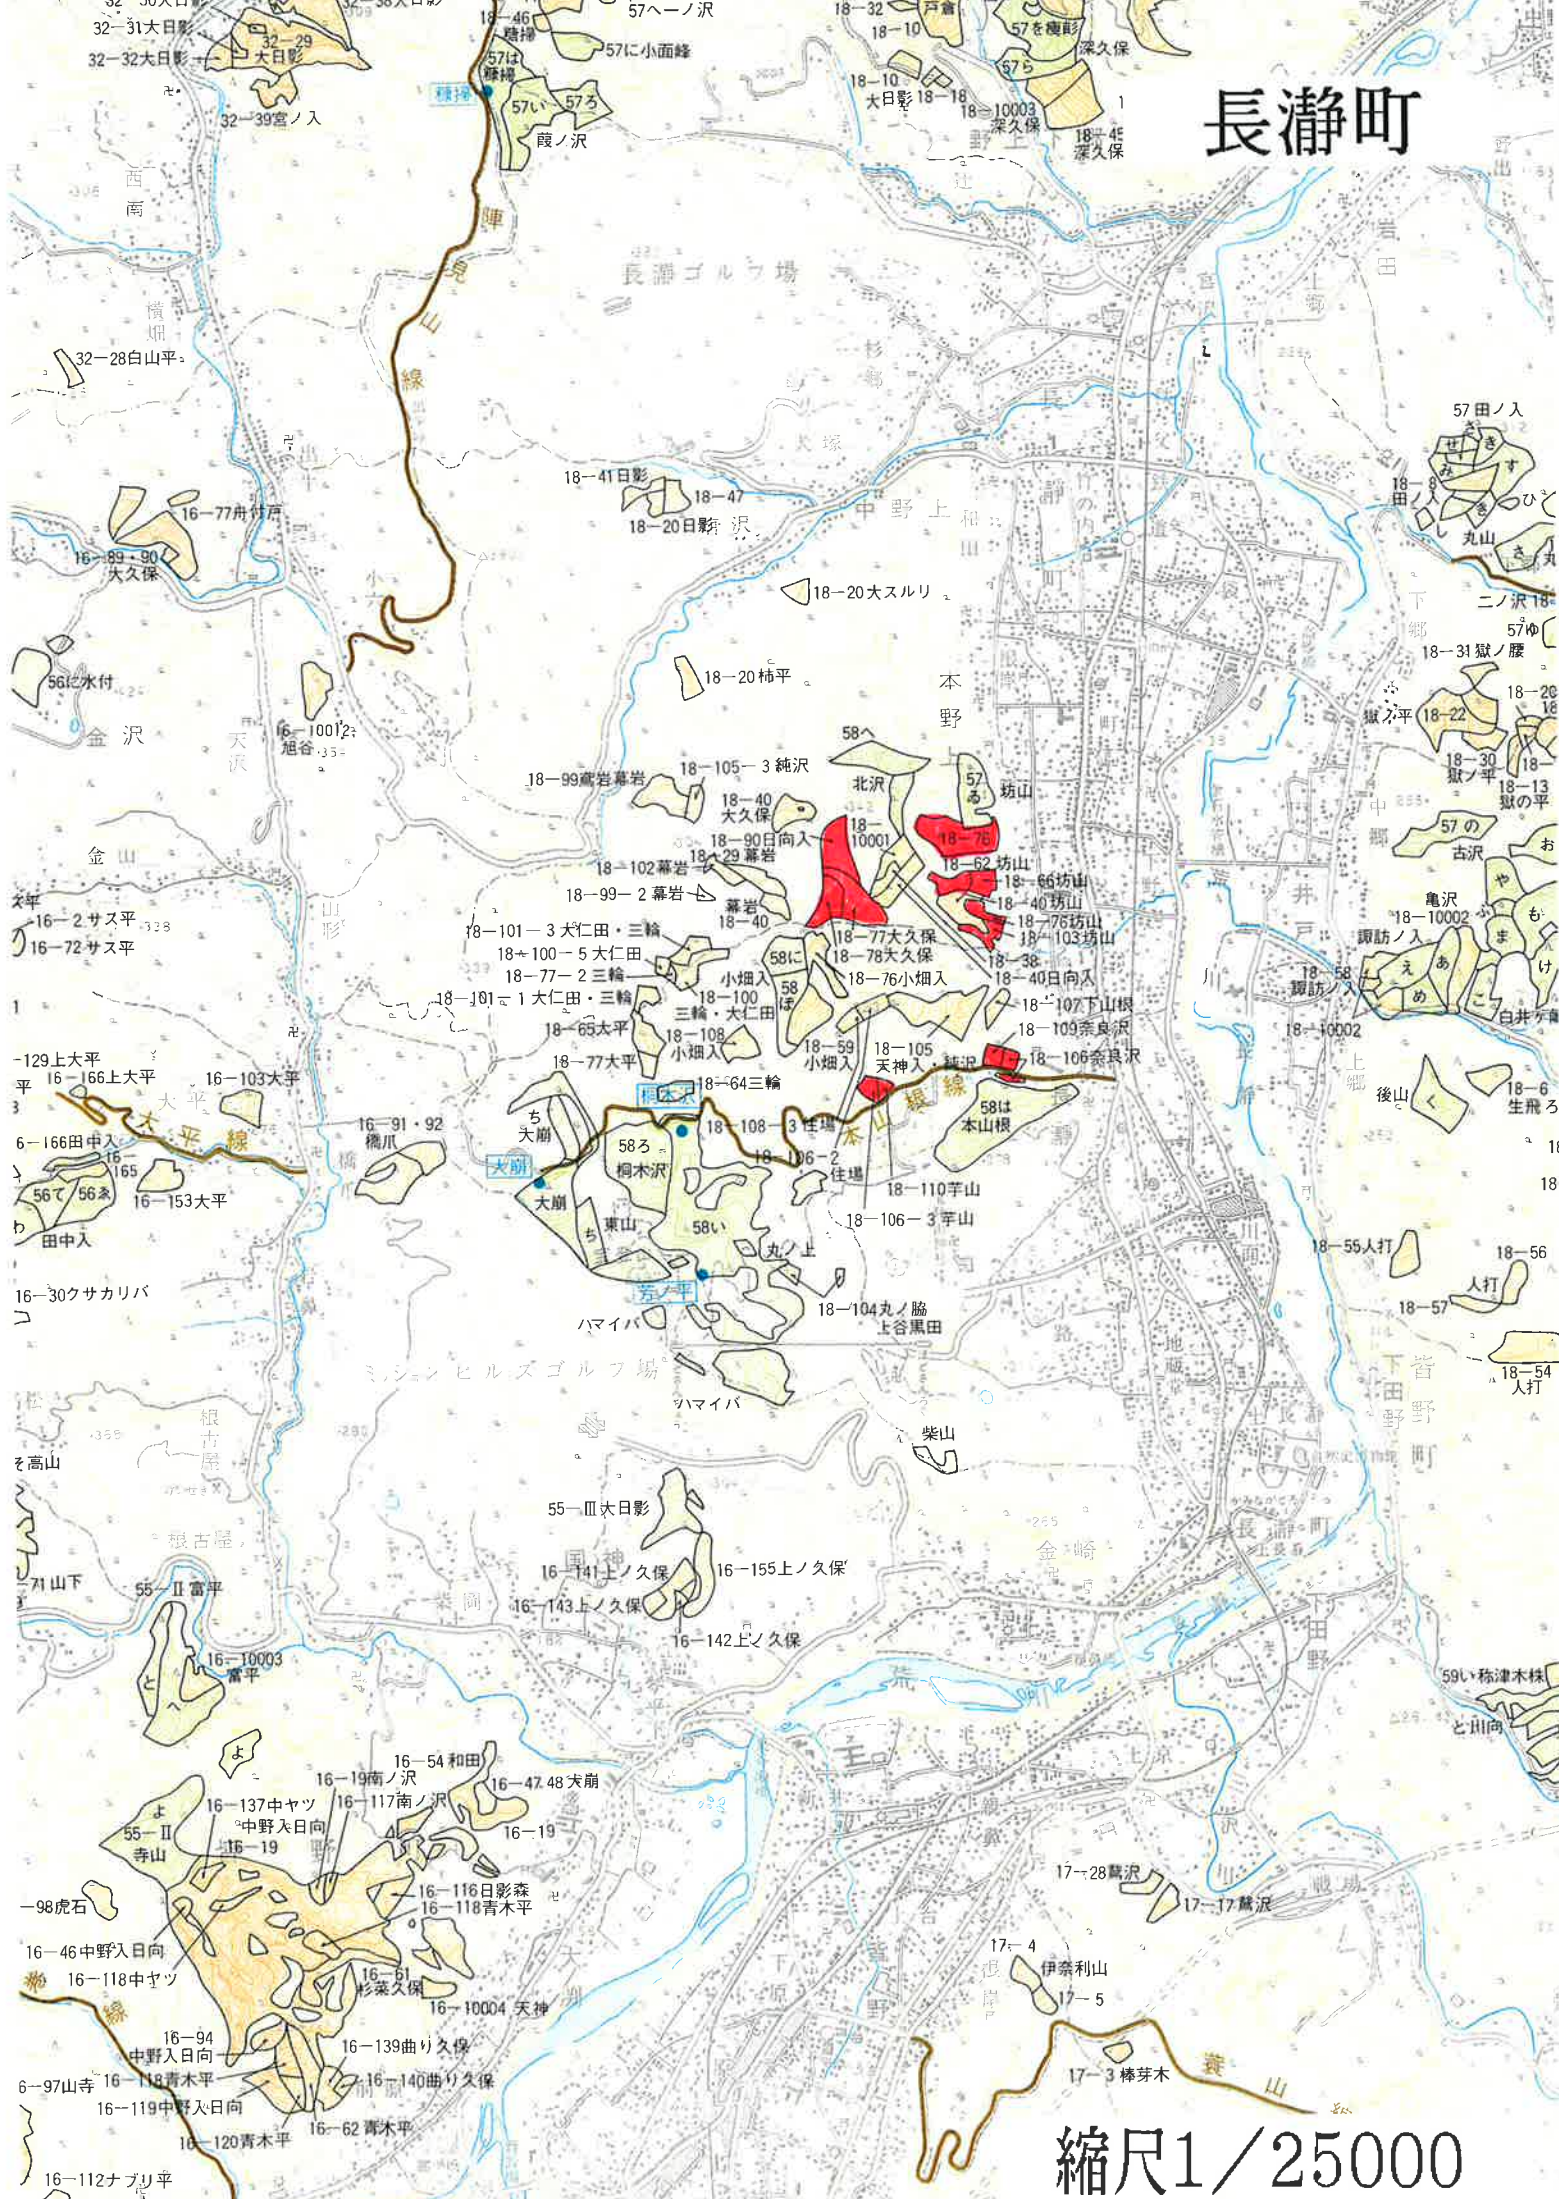

皆野町

32-30 大日影
32-31
32-32
32-33
29
32-39 宮ノ

縮尺1/25,000

長瀨町

縮尺1/25000