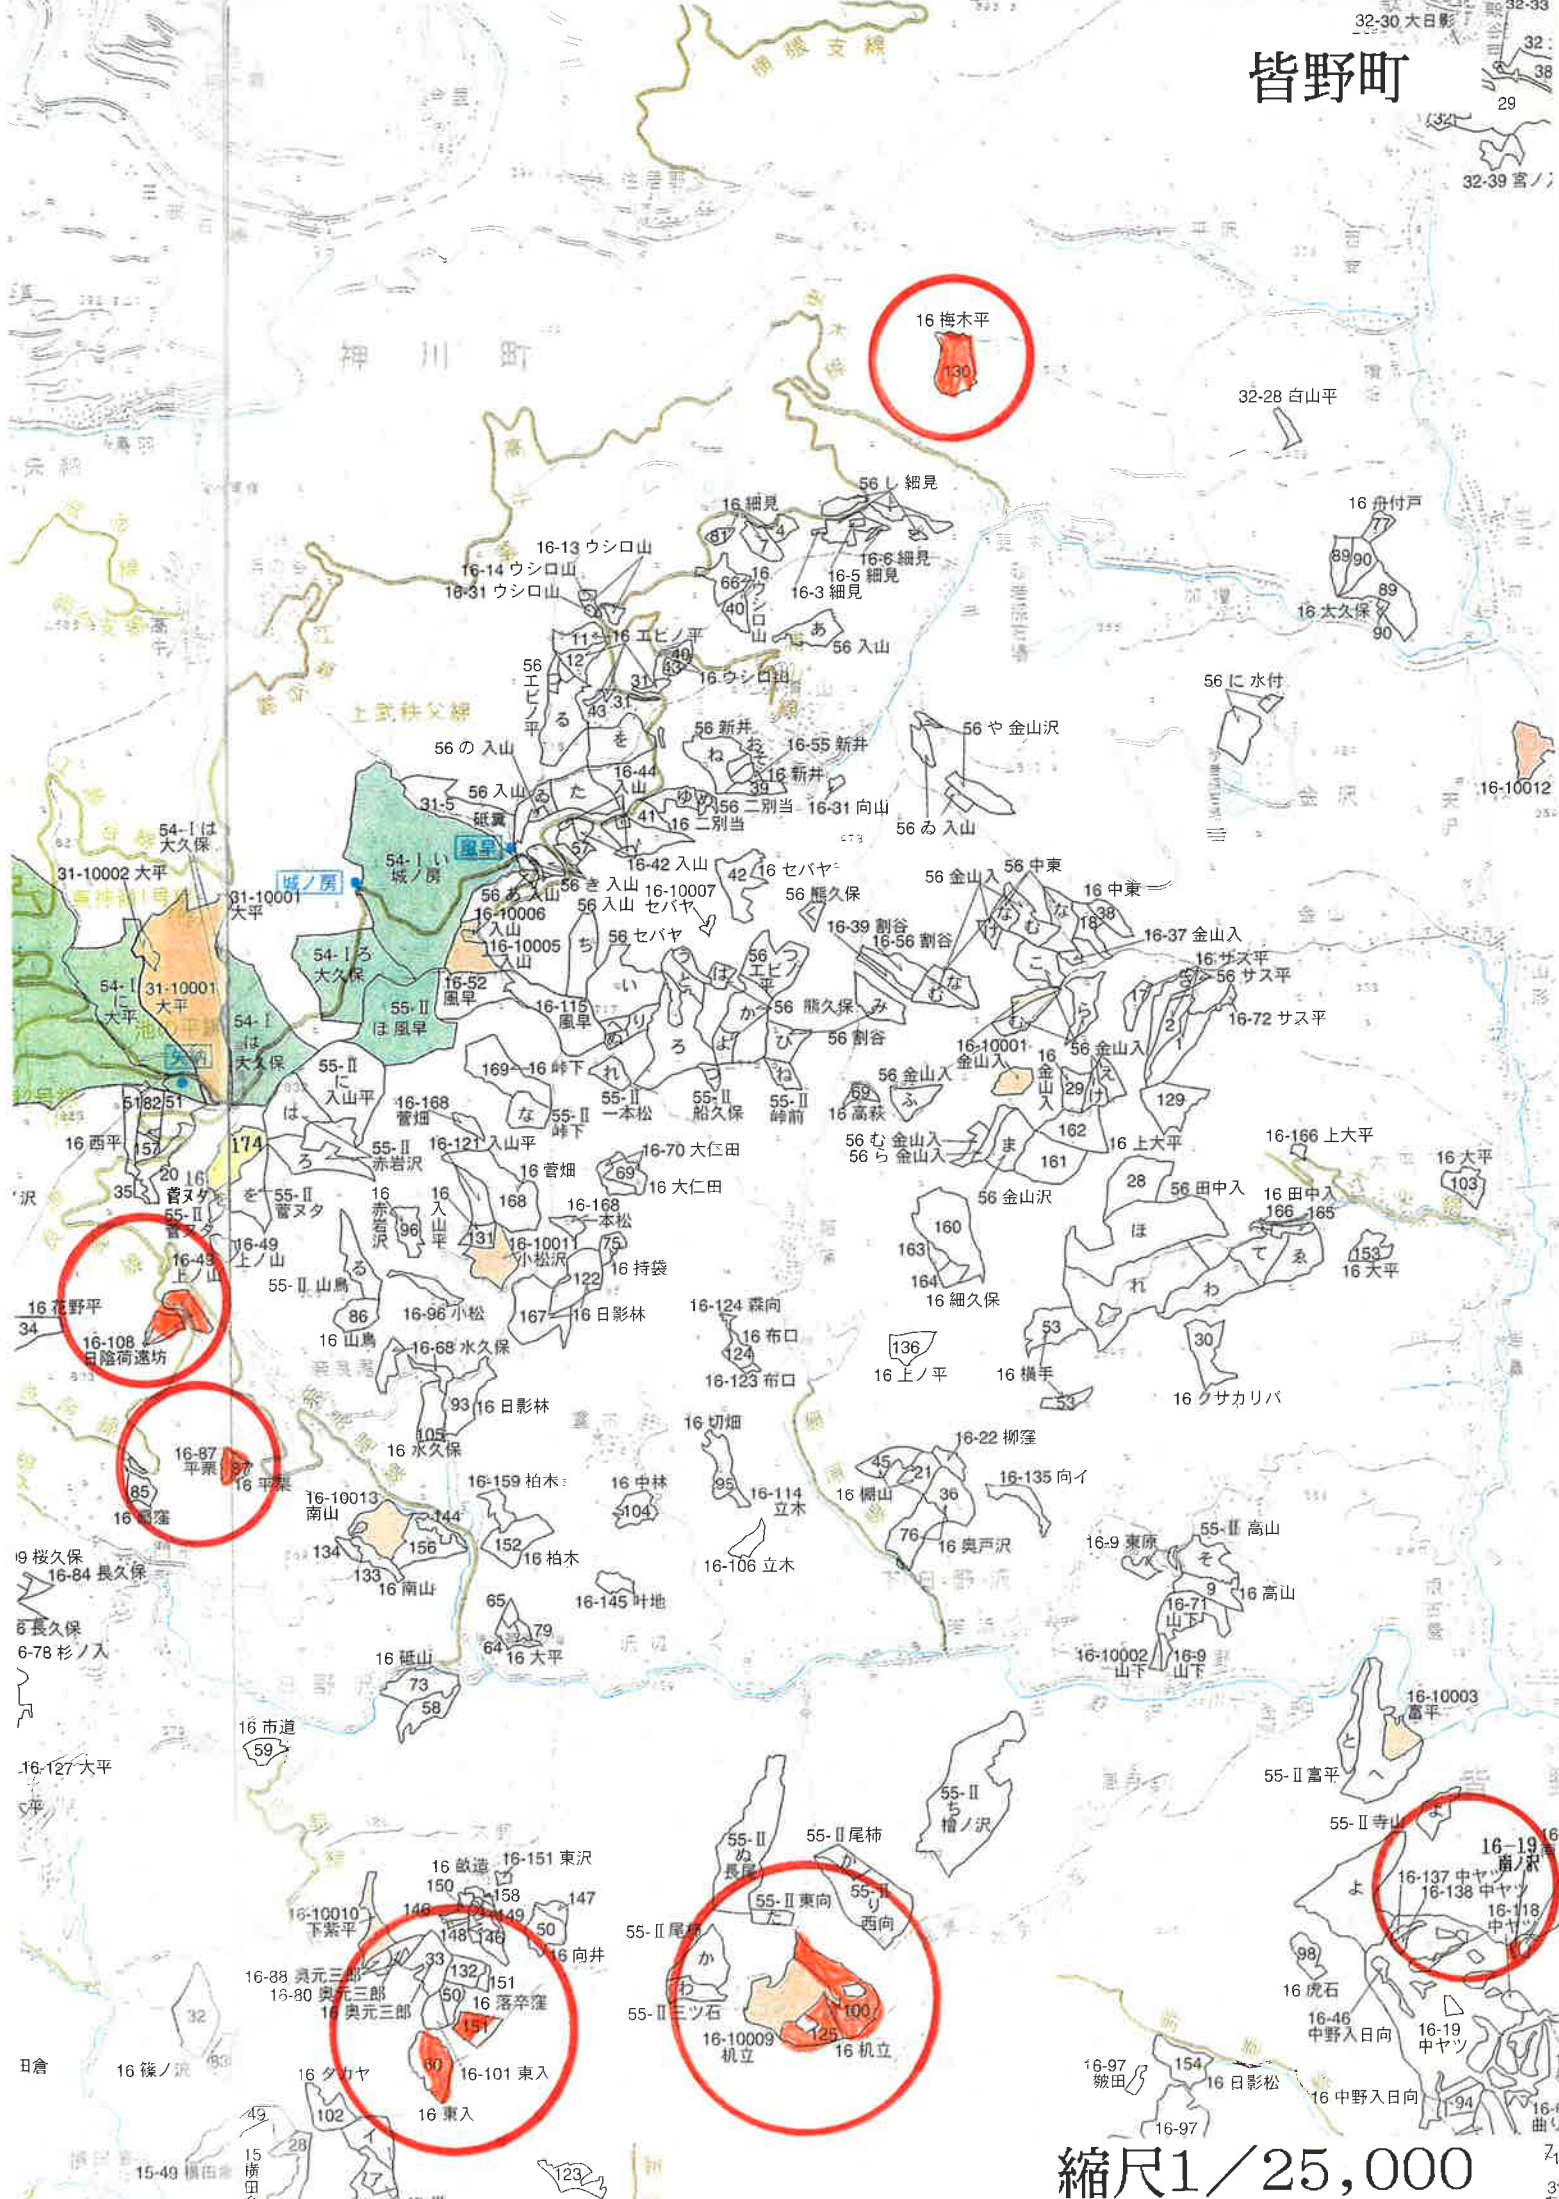

皆野町

32-30 大日影
32-31
32-32
32-33
29
32-39 宮ノ

縮尺1/25,000

長瀨町

縮尺1/25000