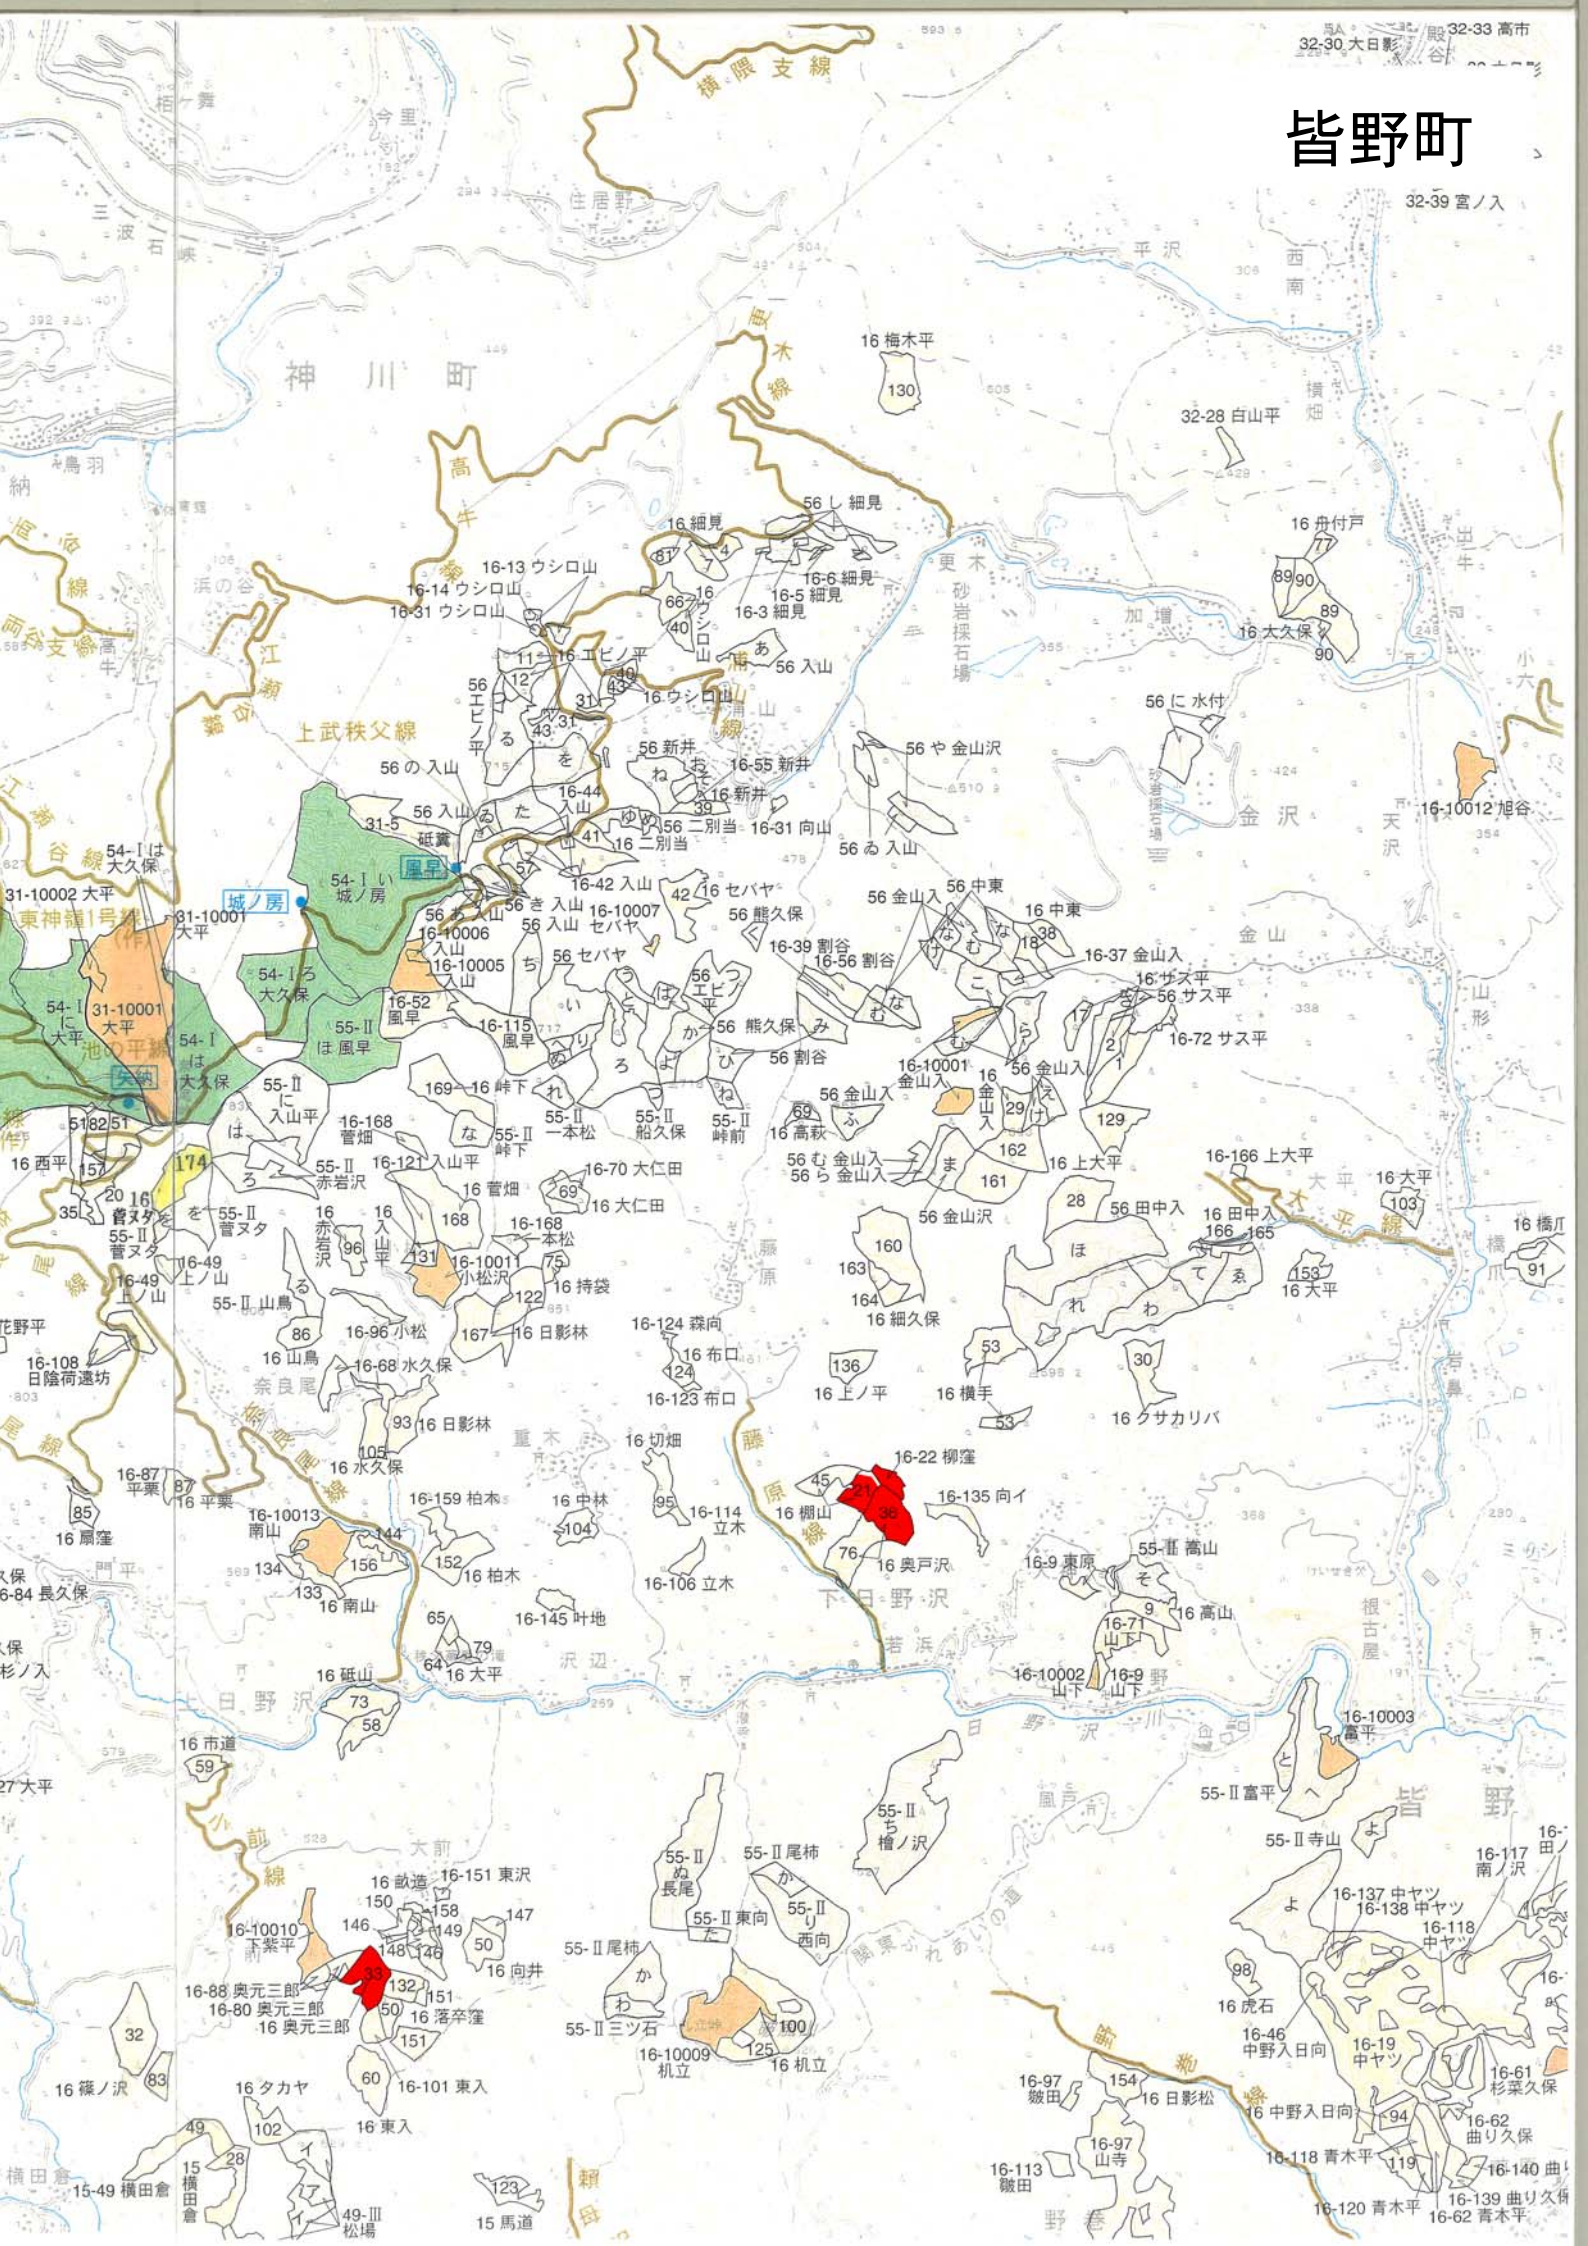

# 秩父市

# 皆野町

32-39 富ノ入

# 皆野町