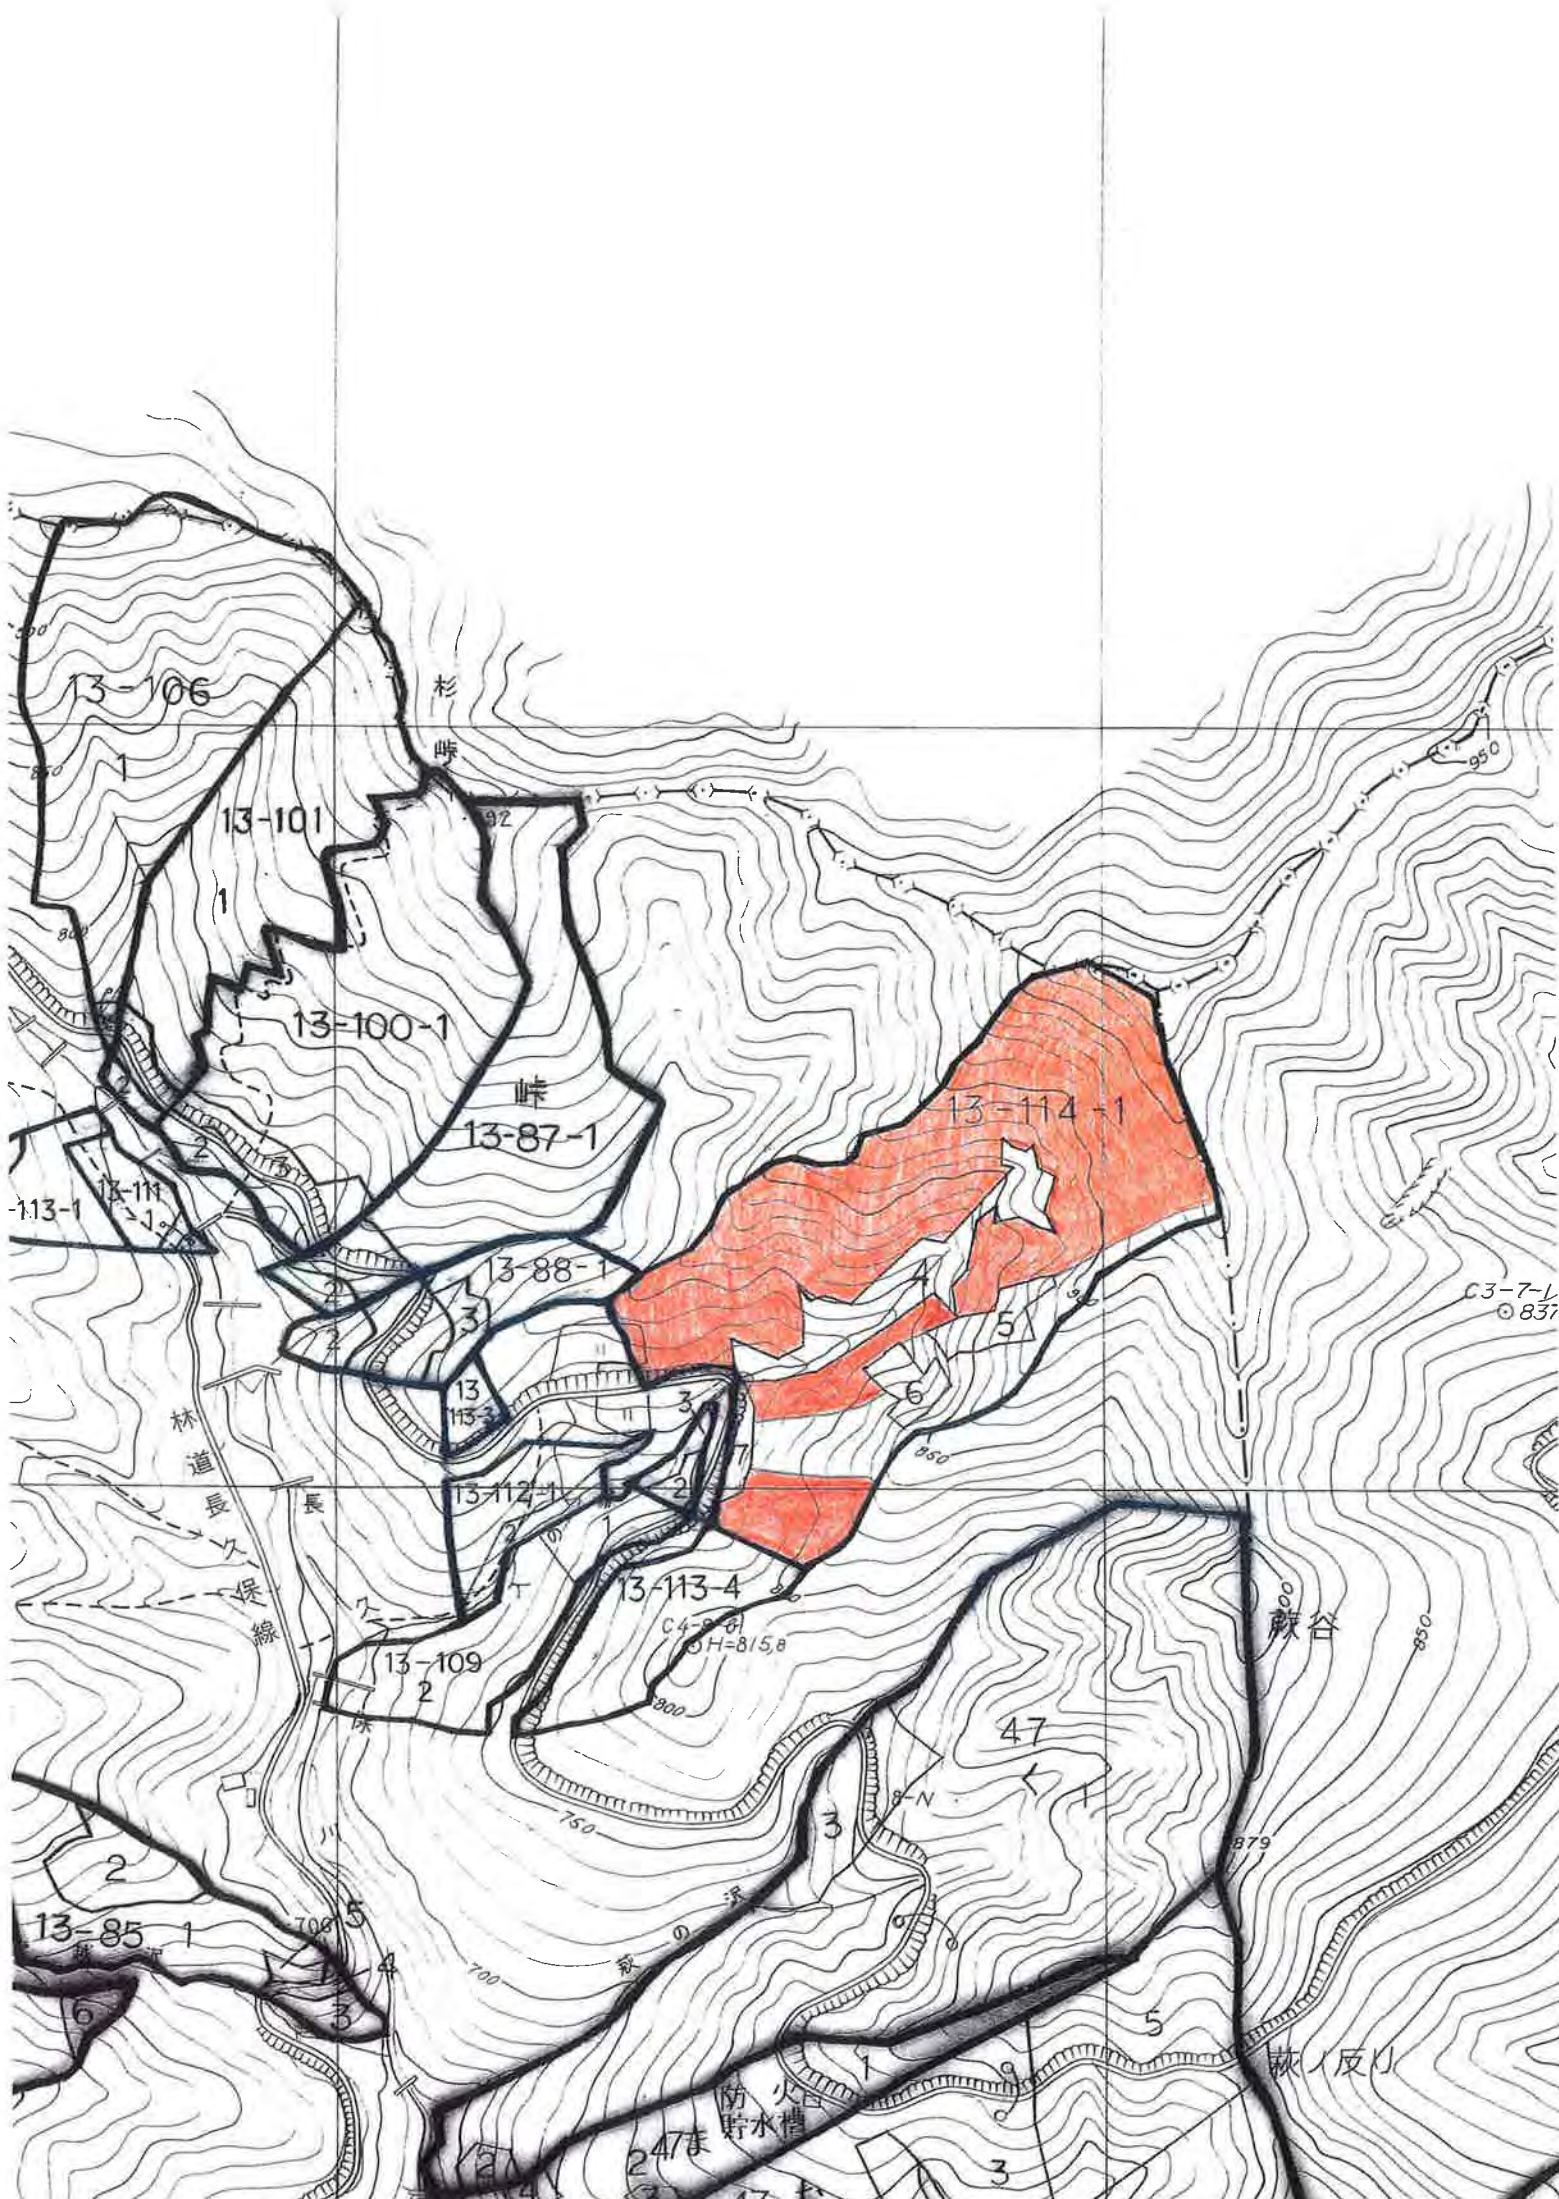

小鹿野町

13-106

杉峠

13-101

13-100-1

峠

13-87-1

13-114-1

13-111

13-88-1

13-112-1

13-113-4

C4-2-6
SH=815.8

13-109

13-85-1

47

神川町

皆野町 位置図

S=1:25000

9-Ⅲ新井

吉田

小村

位置図

秩父郡皆野町大字上日野沢字菅又夕

縮尺 S=1/5000

長瀬町