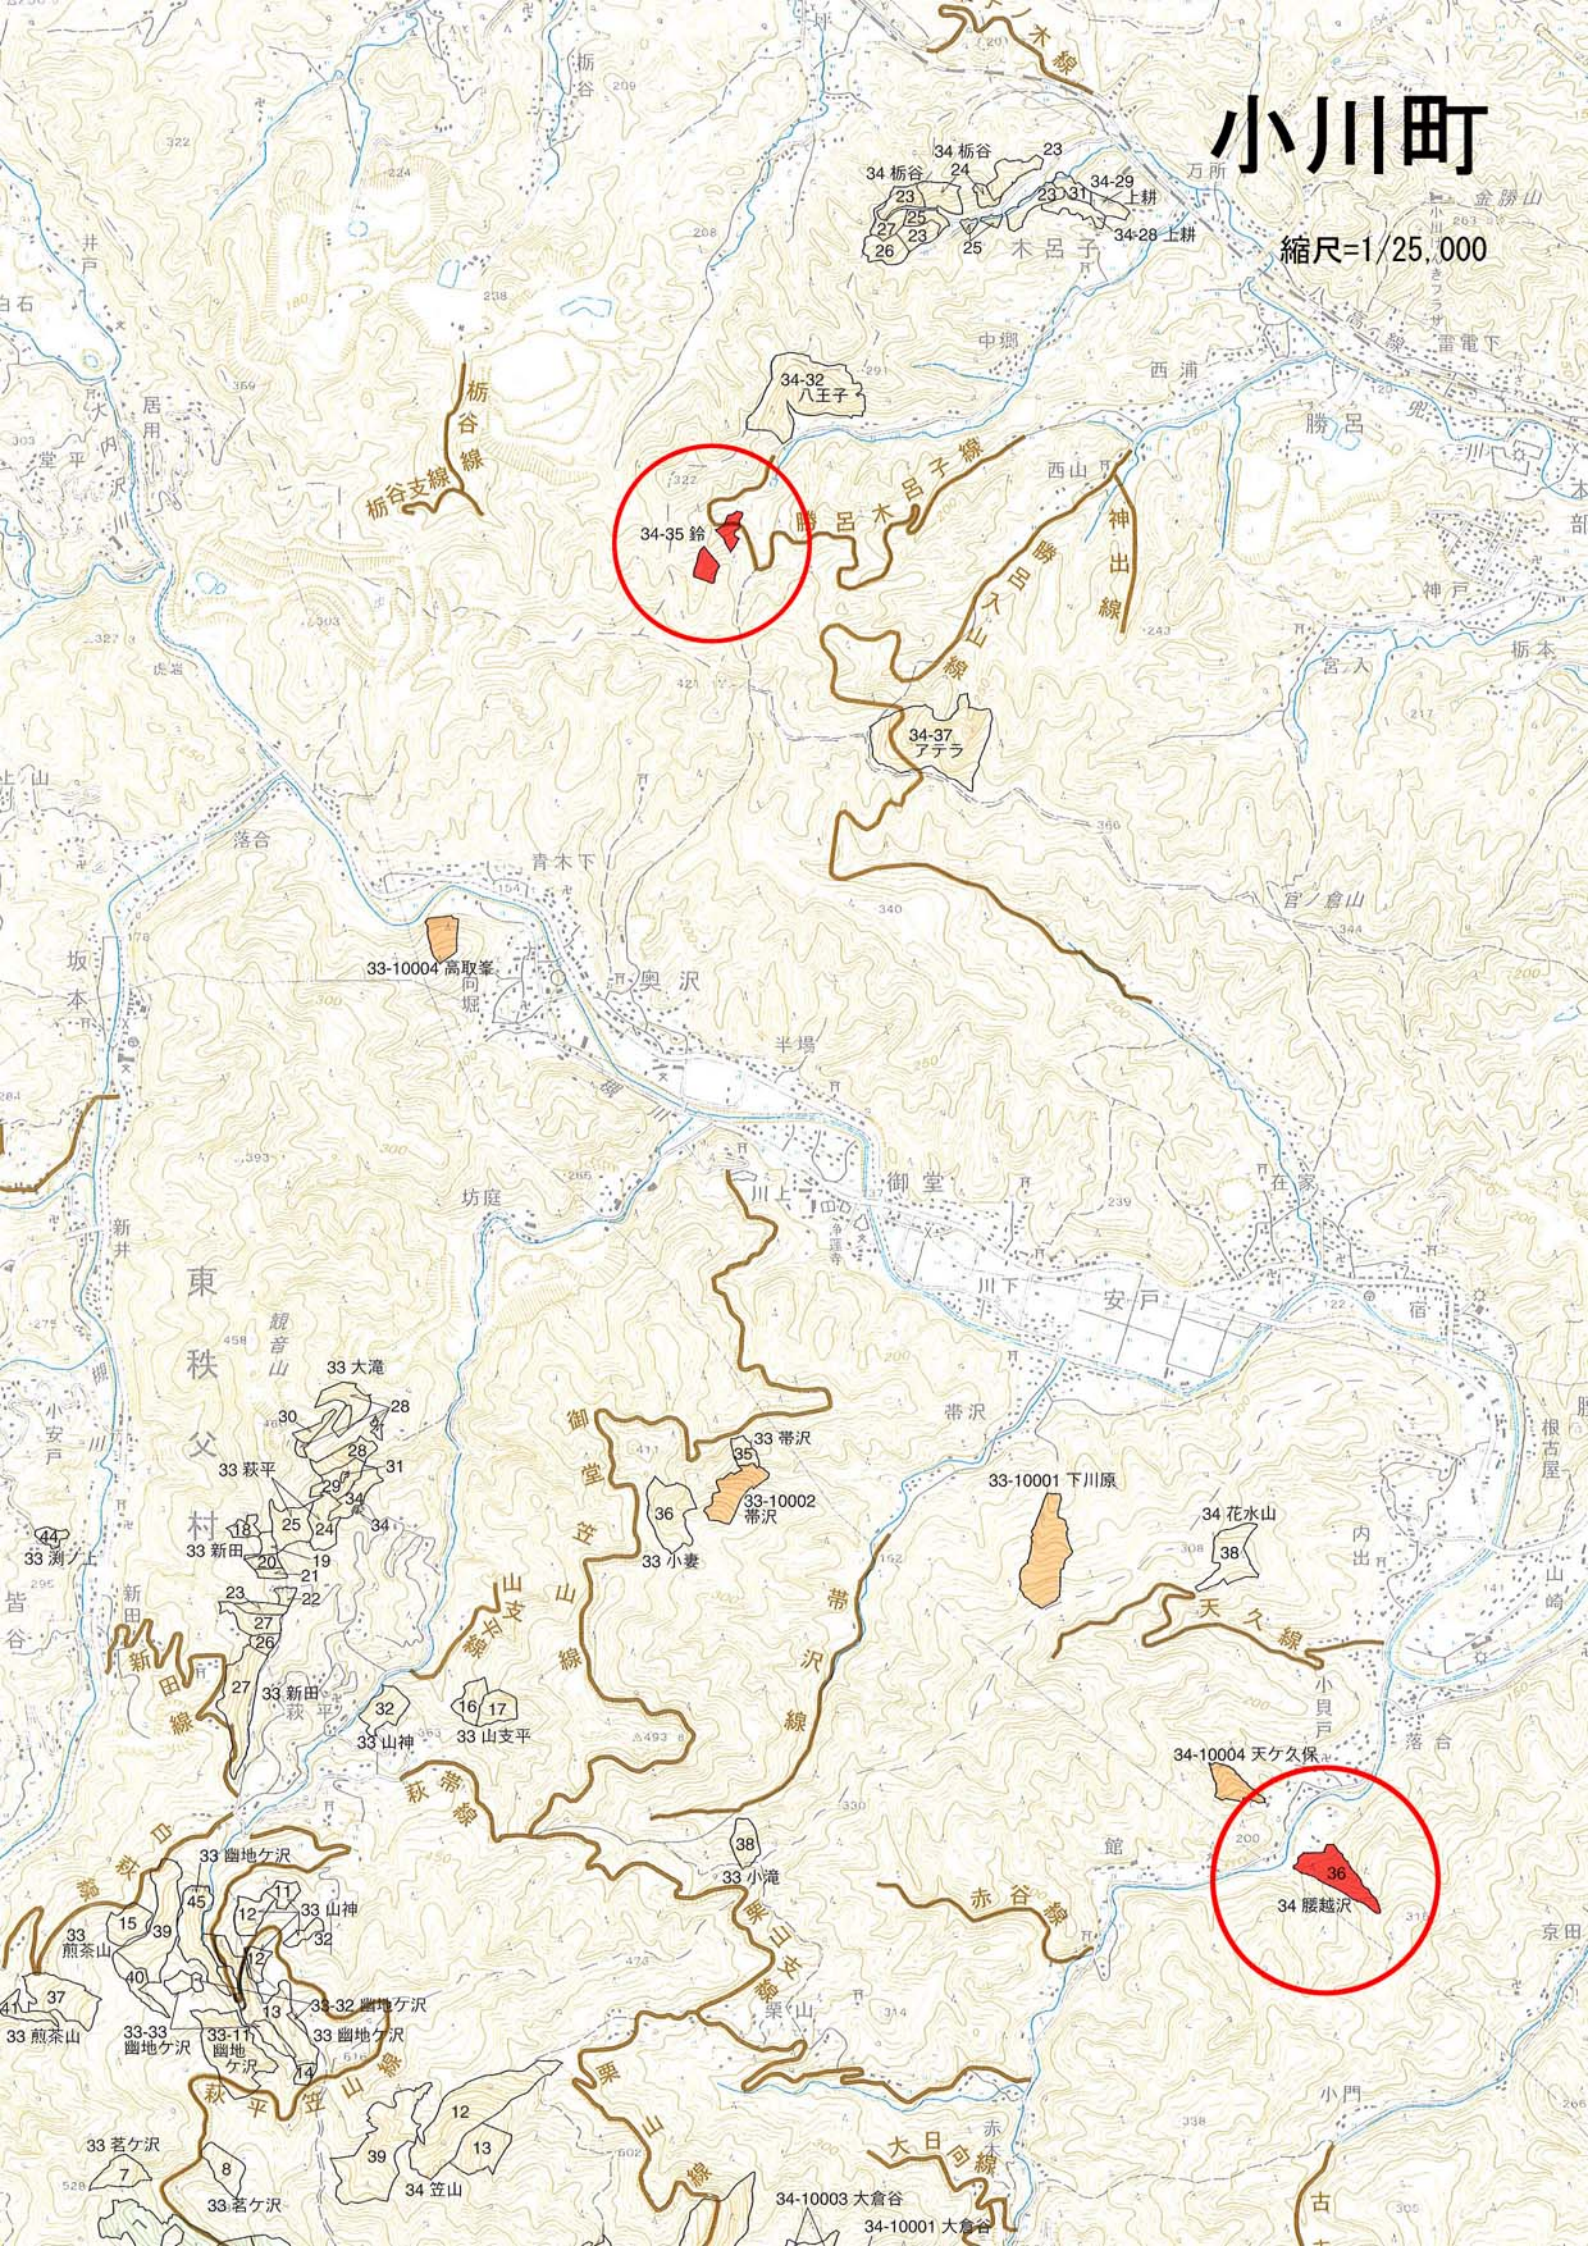

# 東秩父村

縮尺=1/25,000

# 小川町

縮尺=1/25,000

# ときがわ町

縮尺=1/25,000