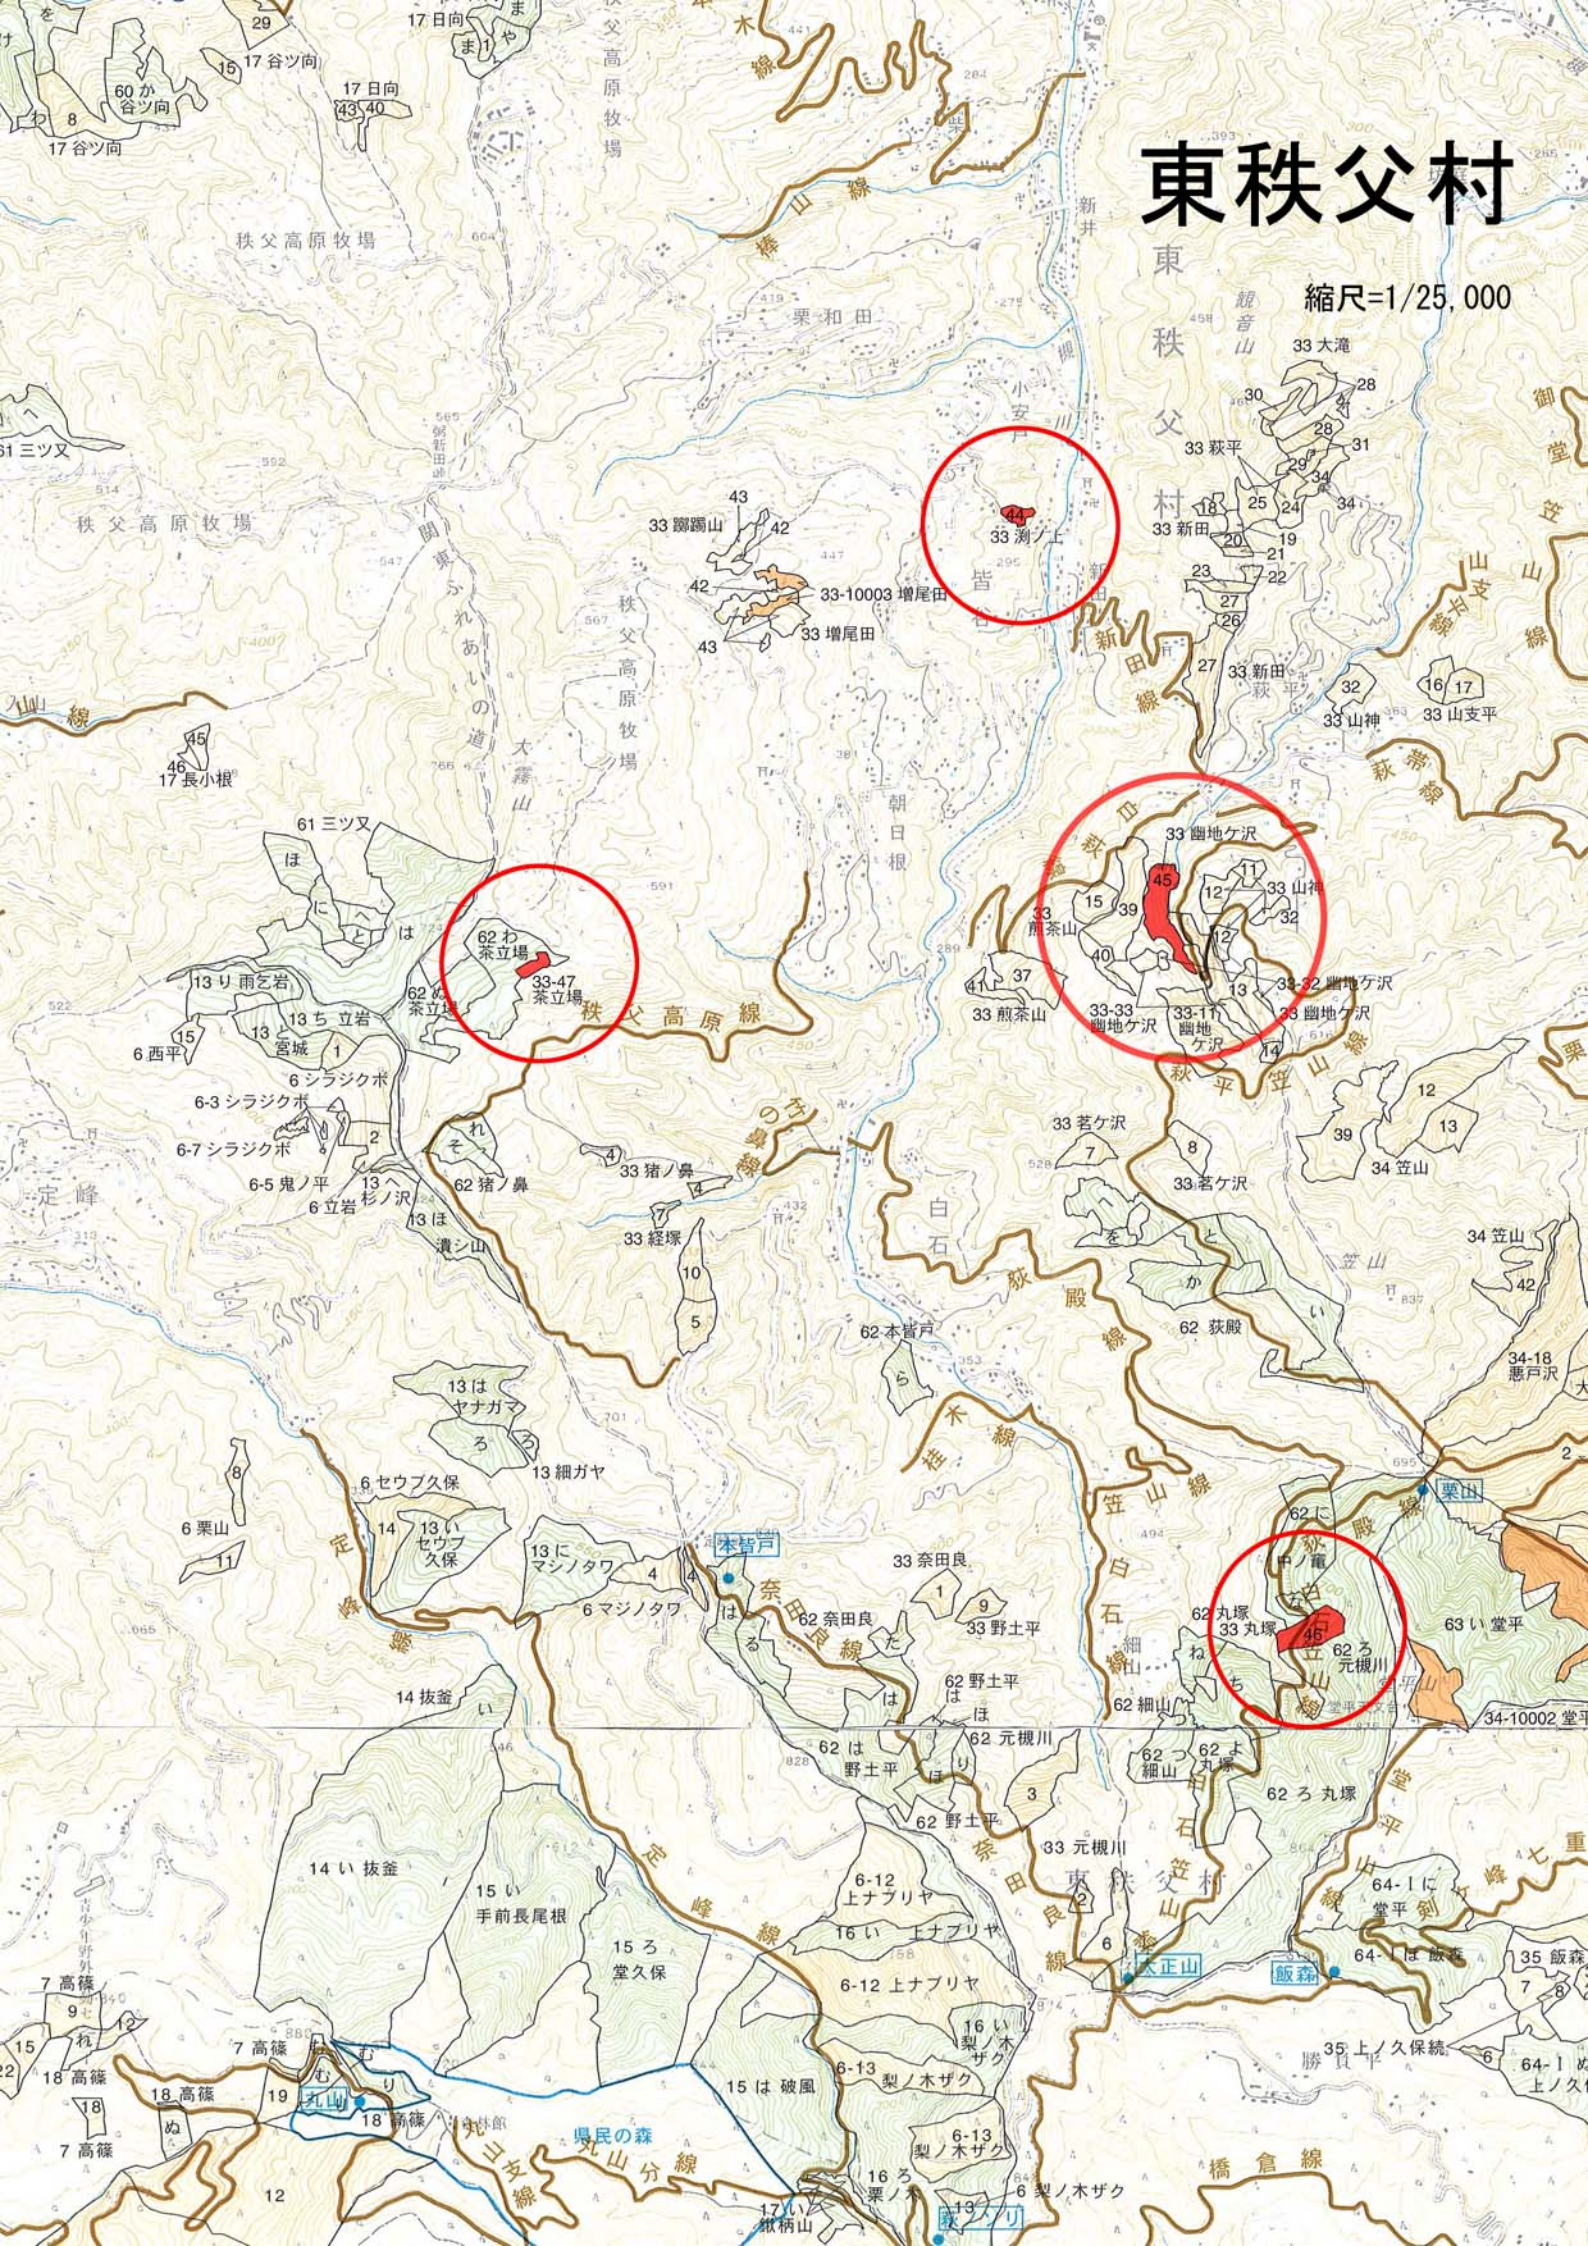

# 東秩父村

縮尺=1/25,000

# 小川町

縮尺=1/25,000

# ときがわ町

縮尺=1/25,000