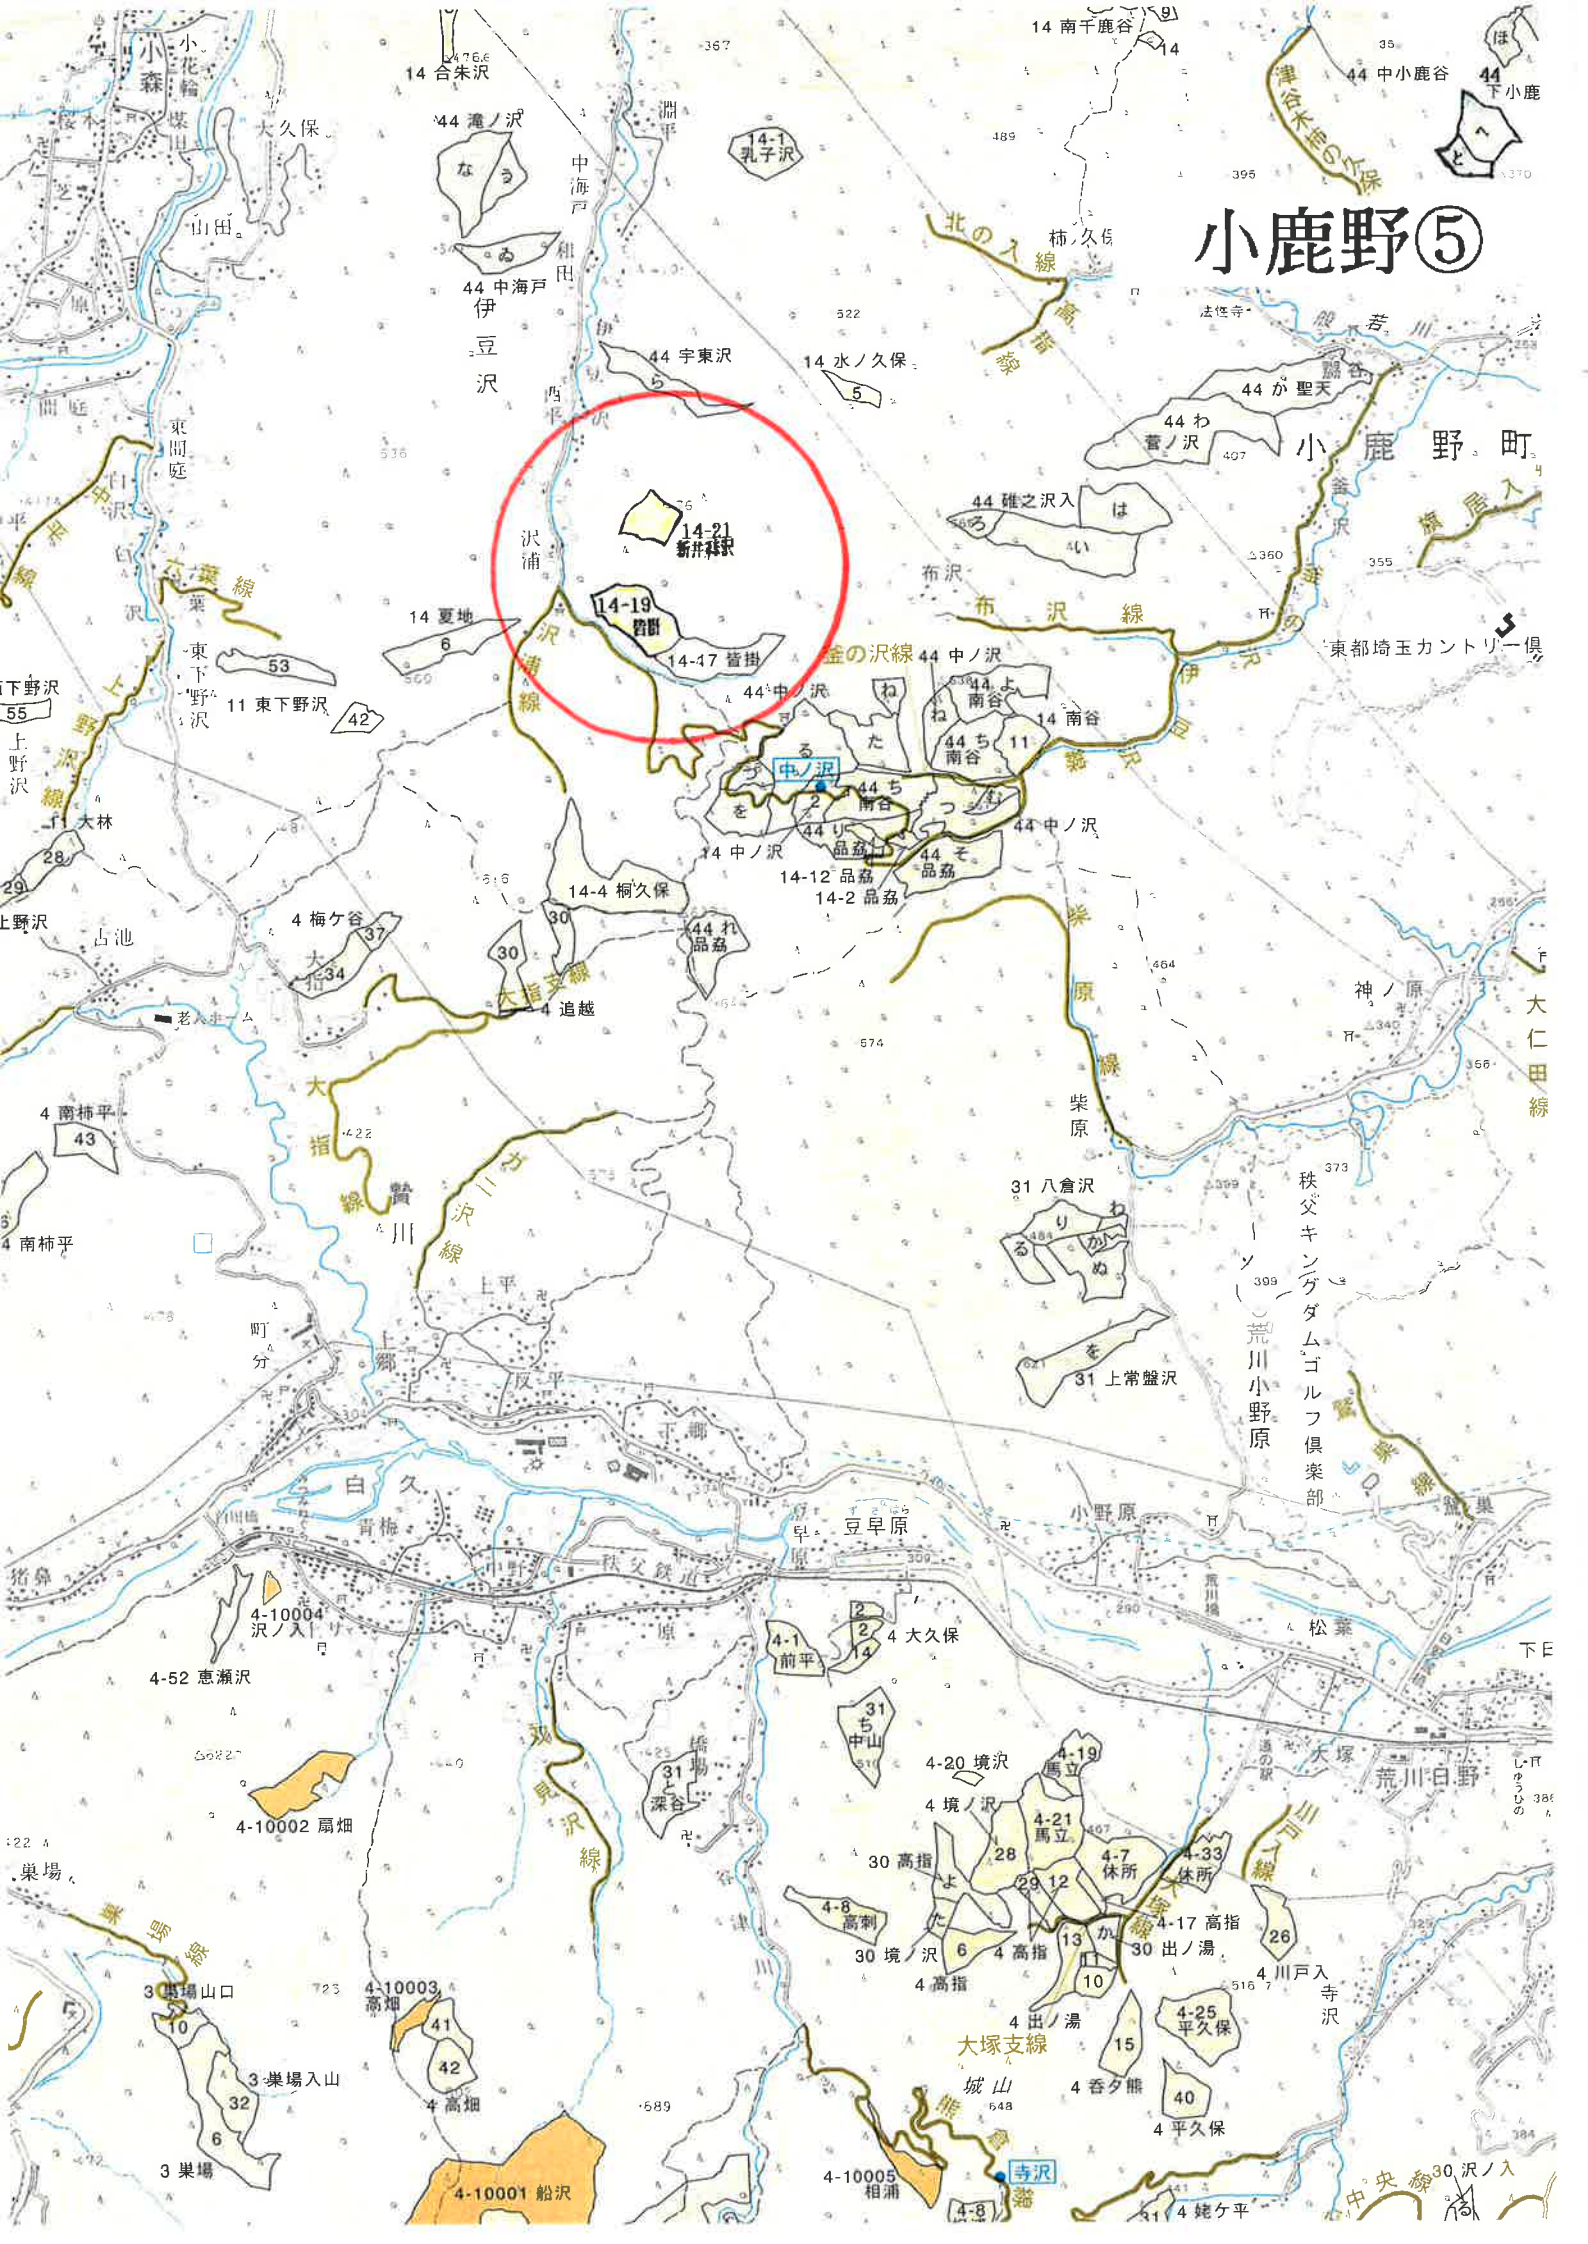

小鹿野⑤

東都埼玉カントリー倶楽部

秩父キングダムゴルフ倶楽部

荒川白野

中央線