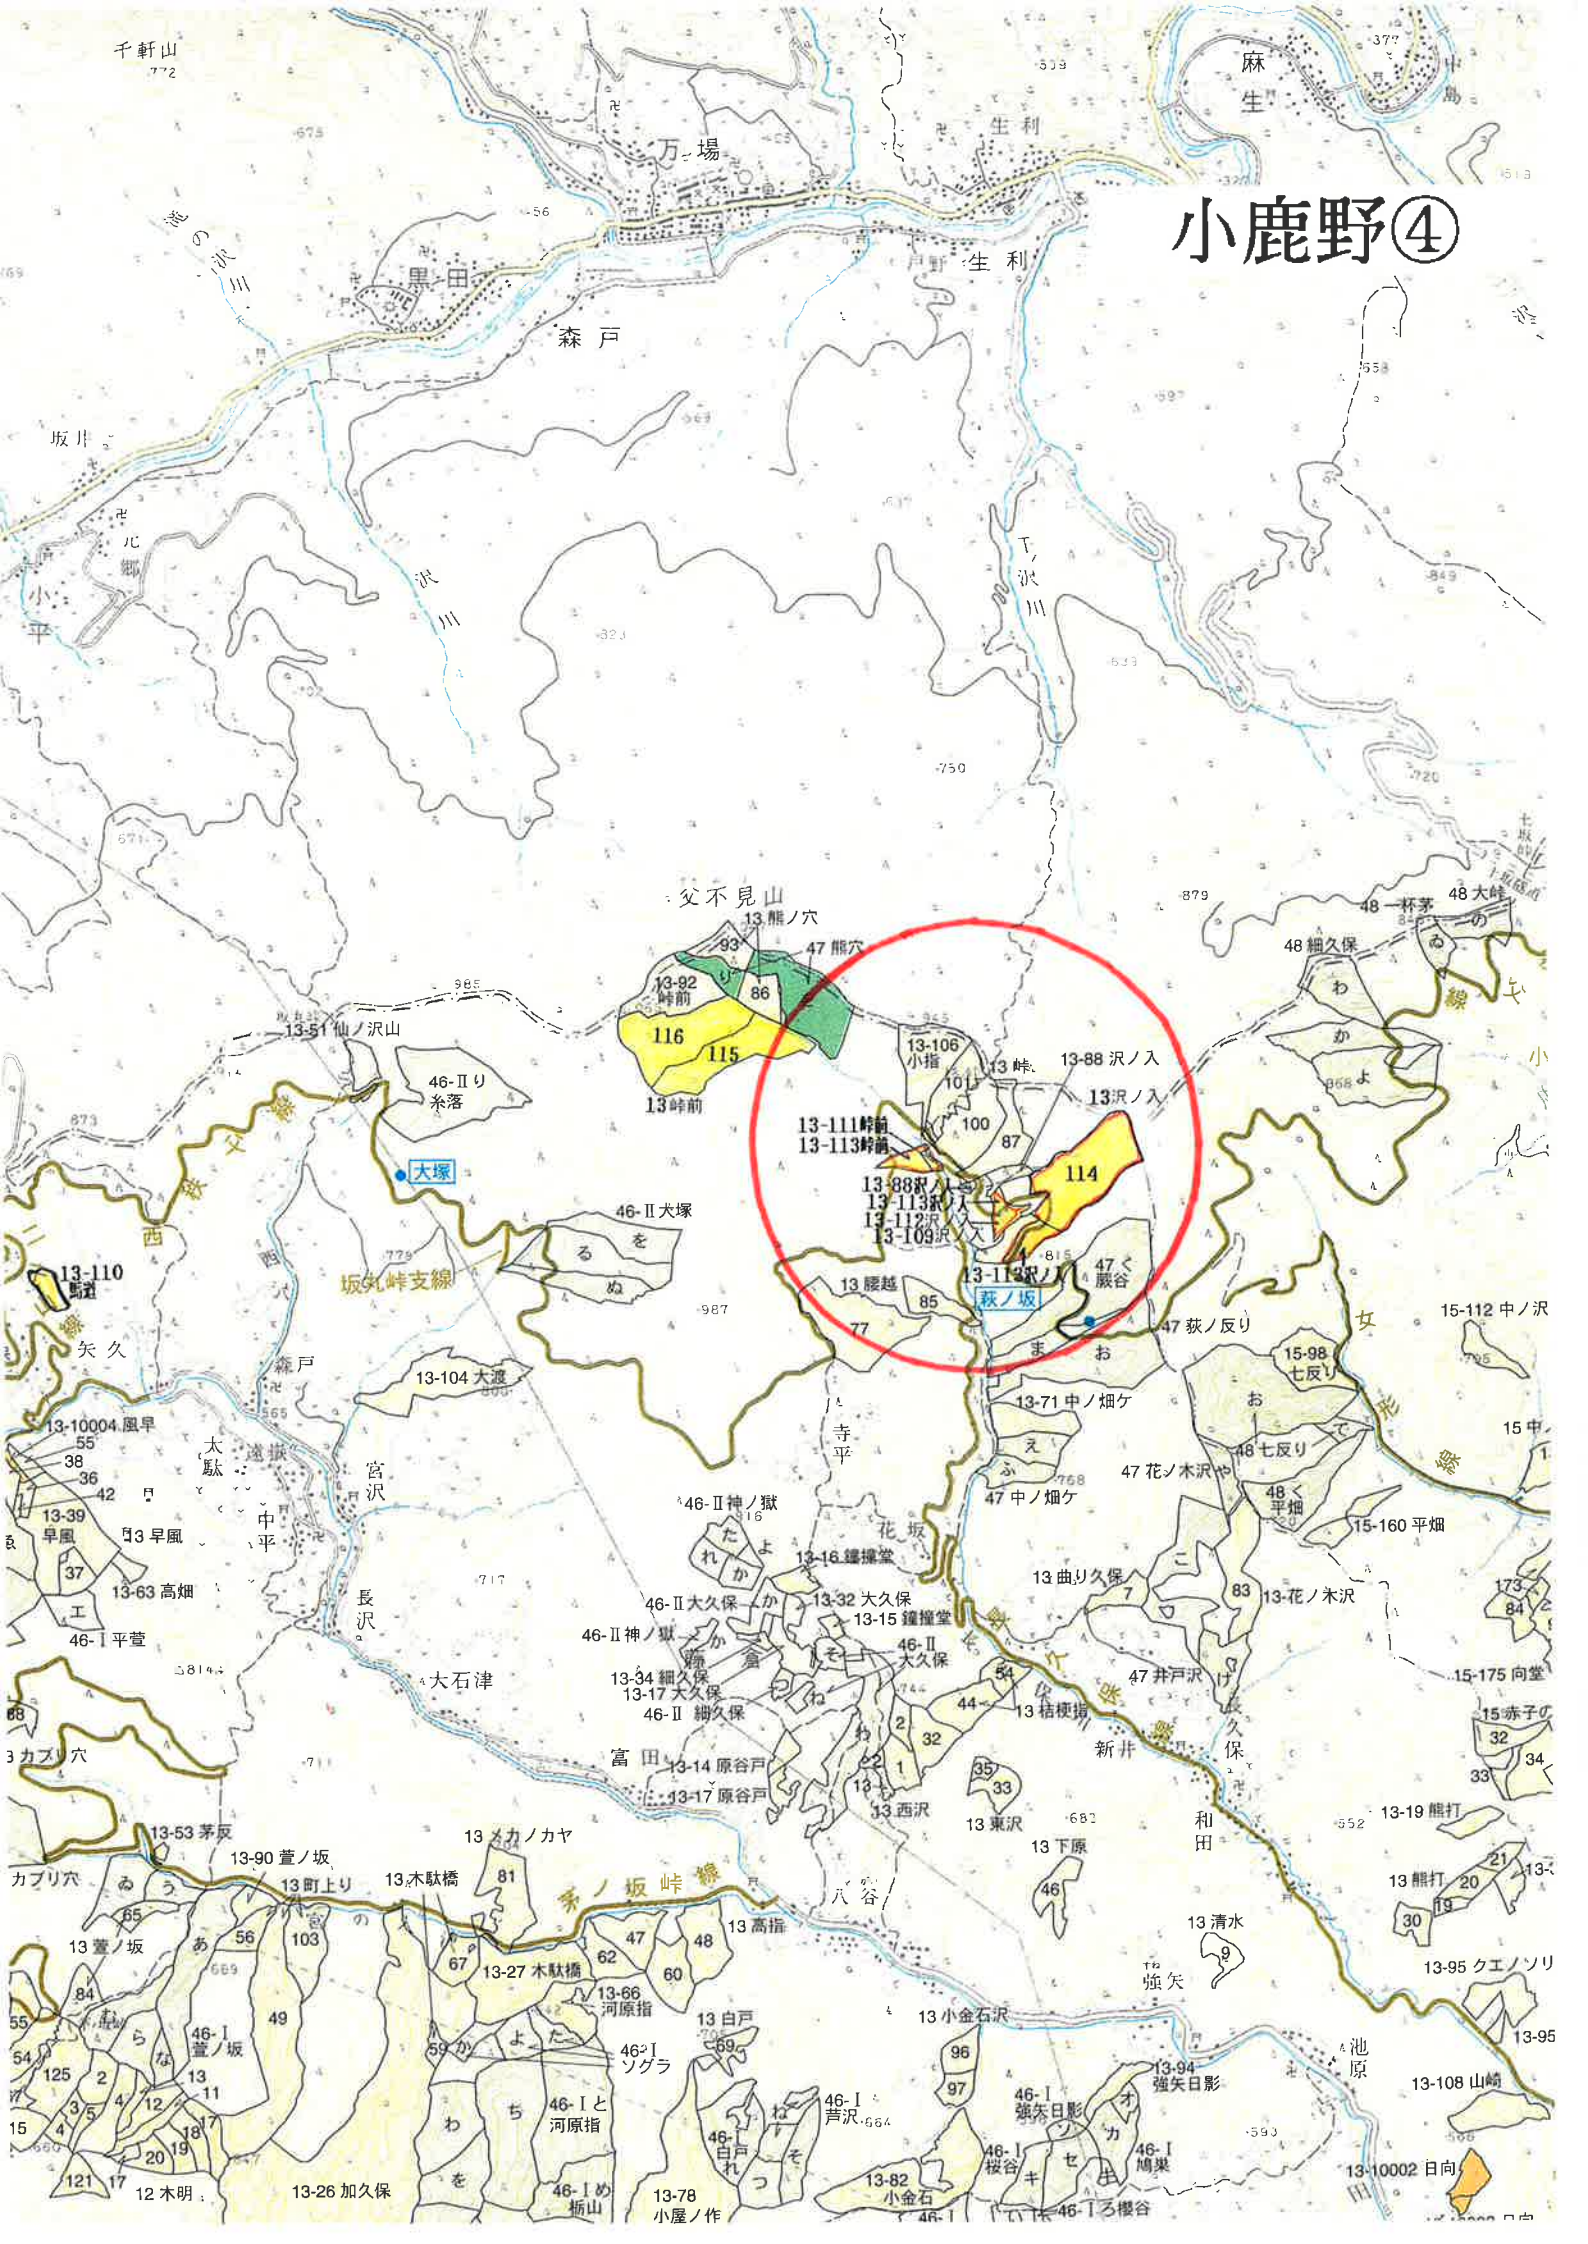

# 小鹿野③

13-110  
馬道

長阪

カブリ穴

12-146  
黒砂沢  
去師落人

# 小鹿野④

# 小鹿野⑤

東都埼玉カントリー倶楽部

秩父キングダムゴルフ倶楽部

荒川白野

中央線

# 長 瀬