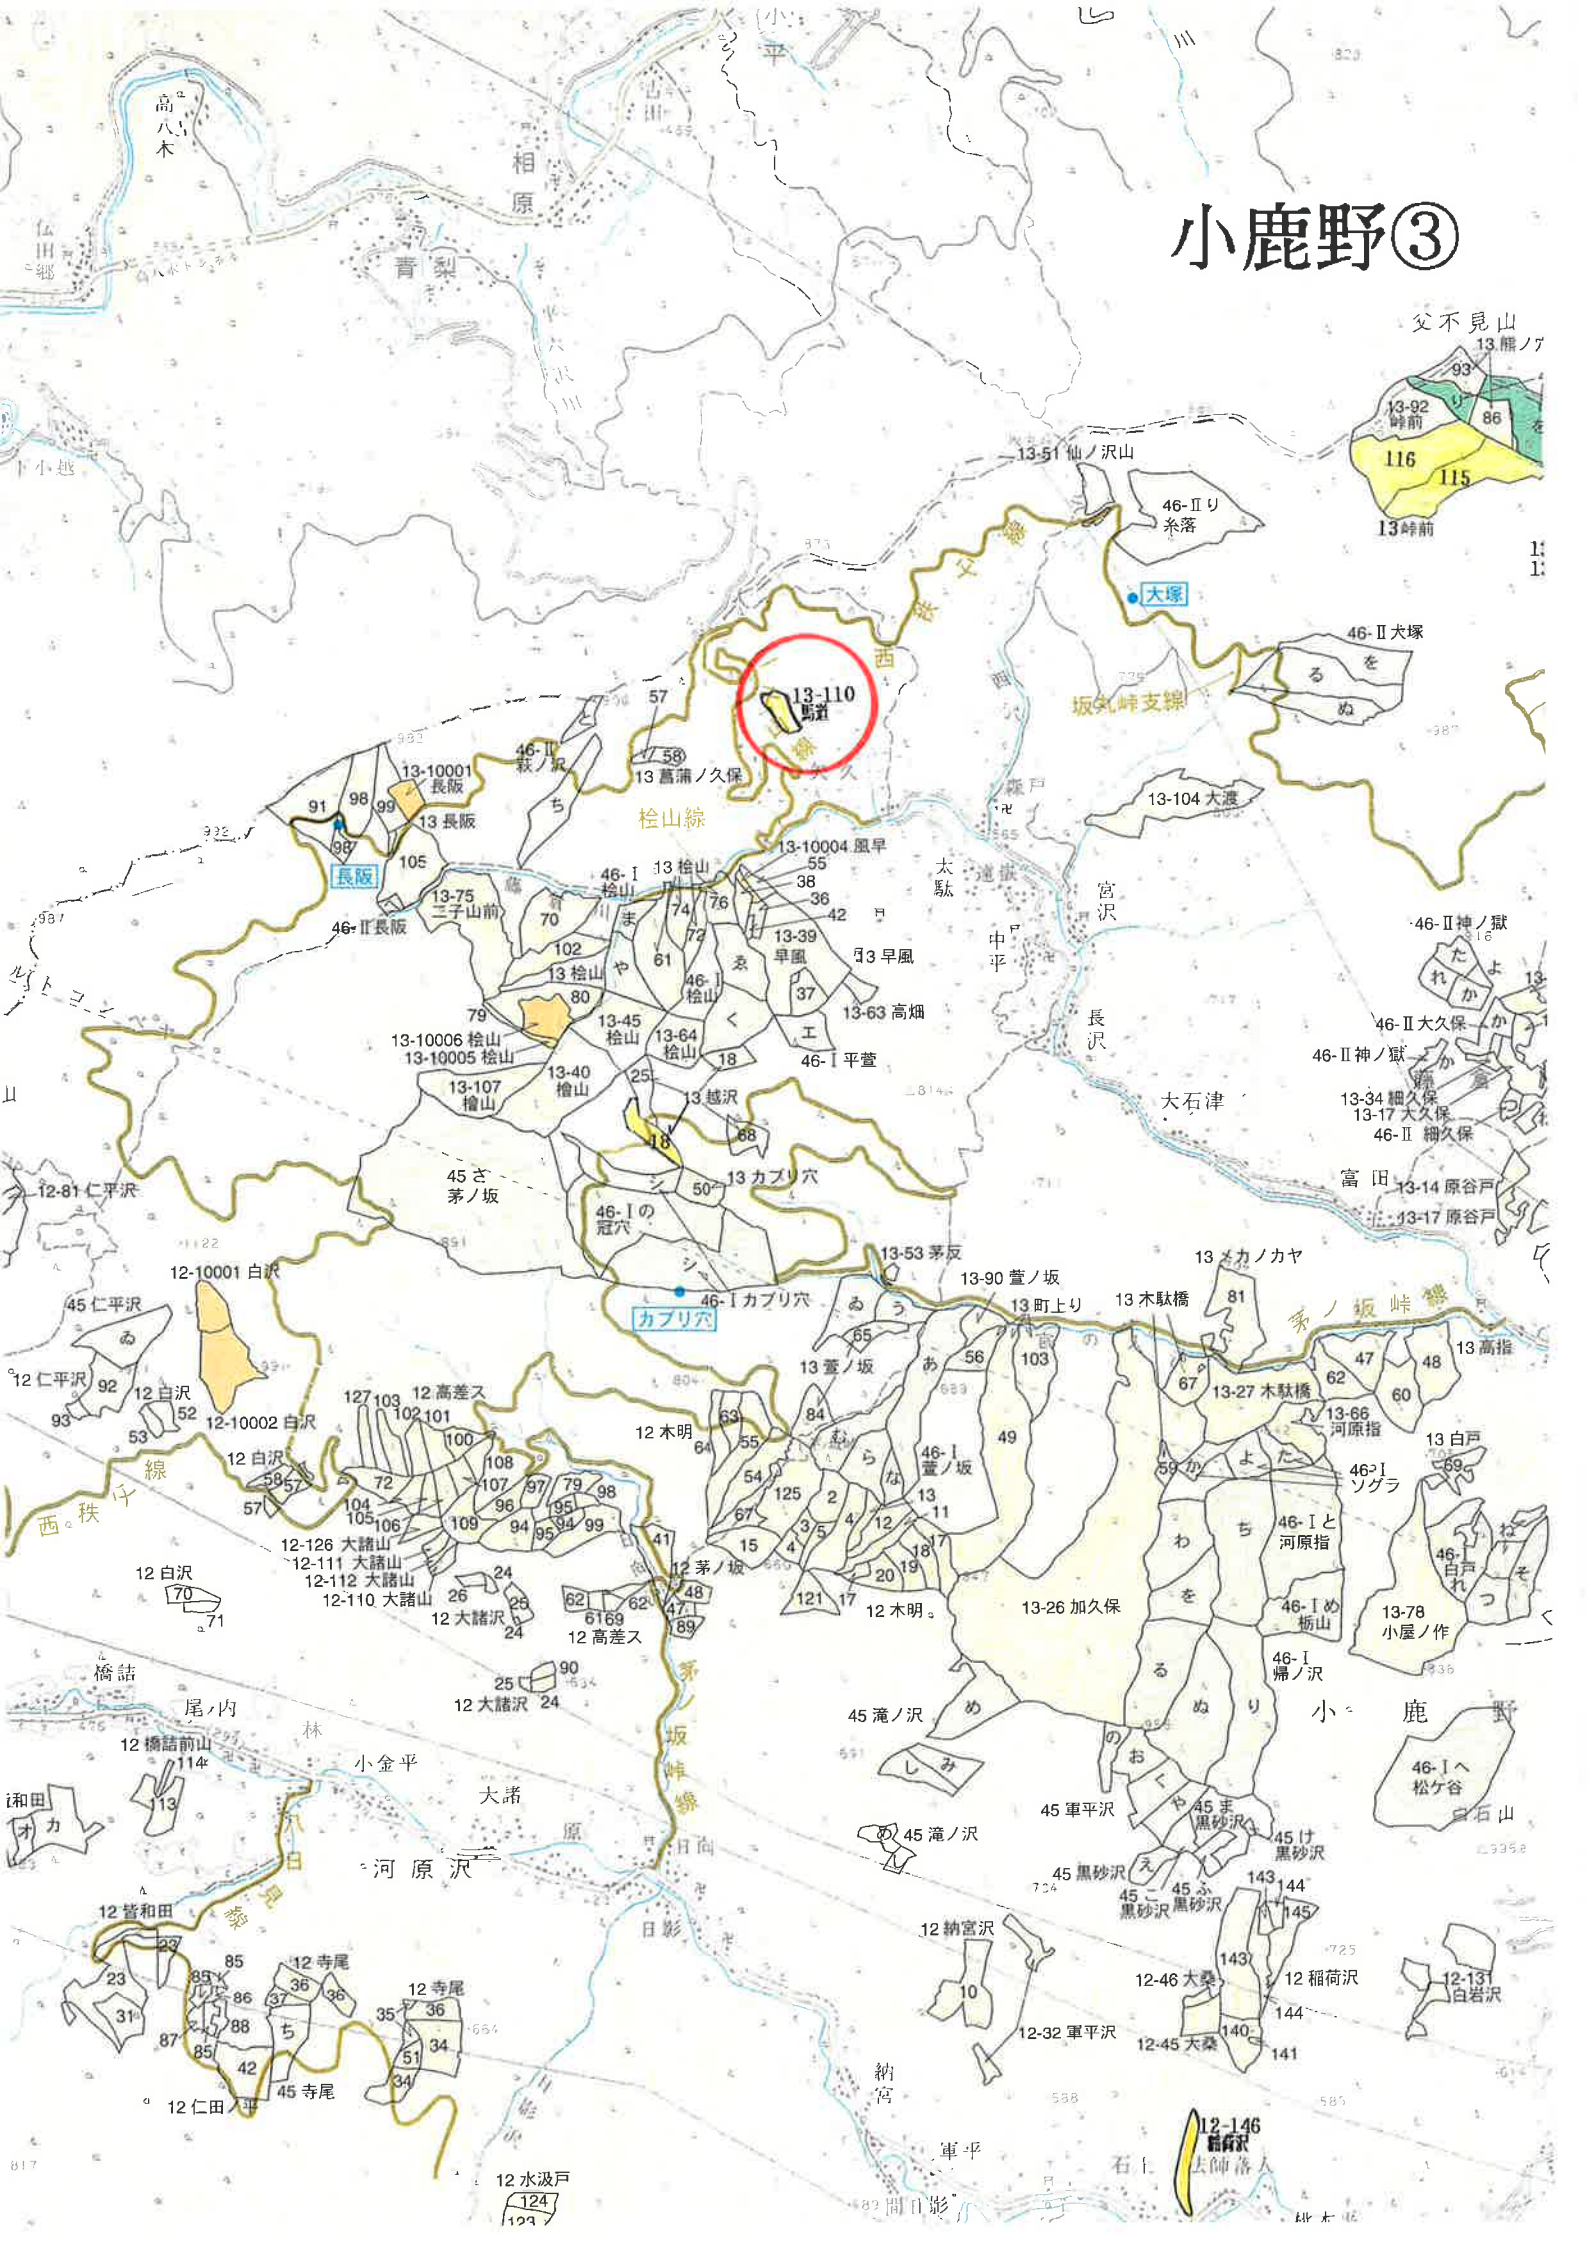

# 小鹿野①

# 小鹿野③

13-110  
馬道

長阪

カブリ穴

12-146  
黒砂沢  
去師落人

# 小鹿野⑤

東都埼玉カントリー倶楽部

秩父キングダムゴルフ倶楽部

荒川白野

中央線

# 長 瀬