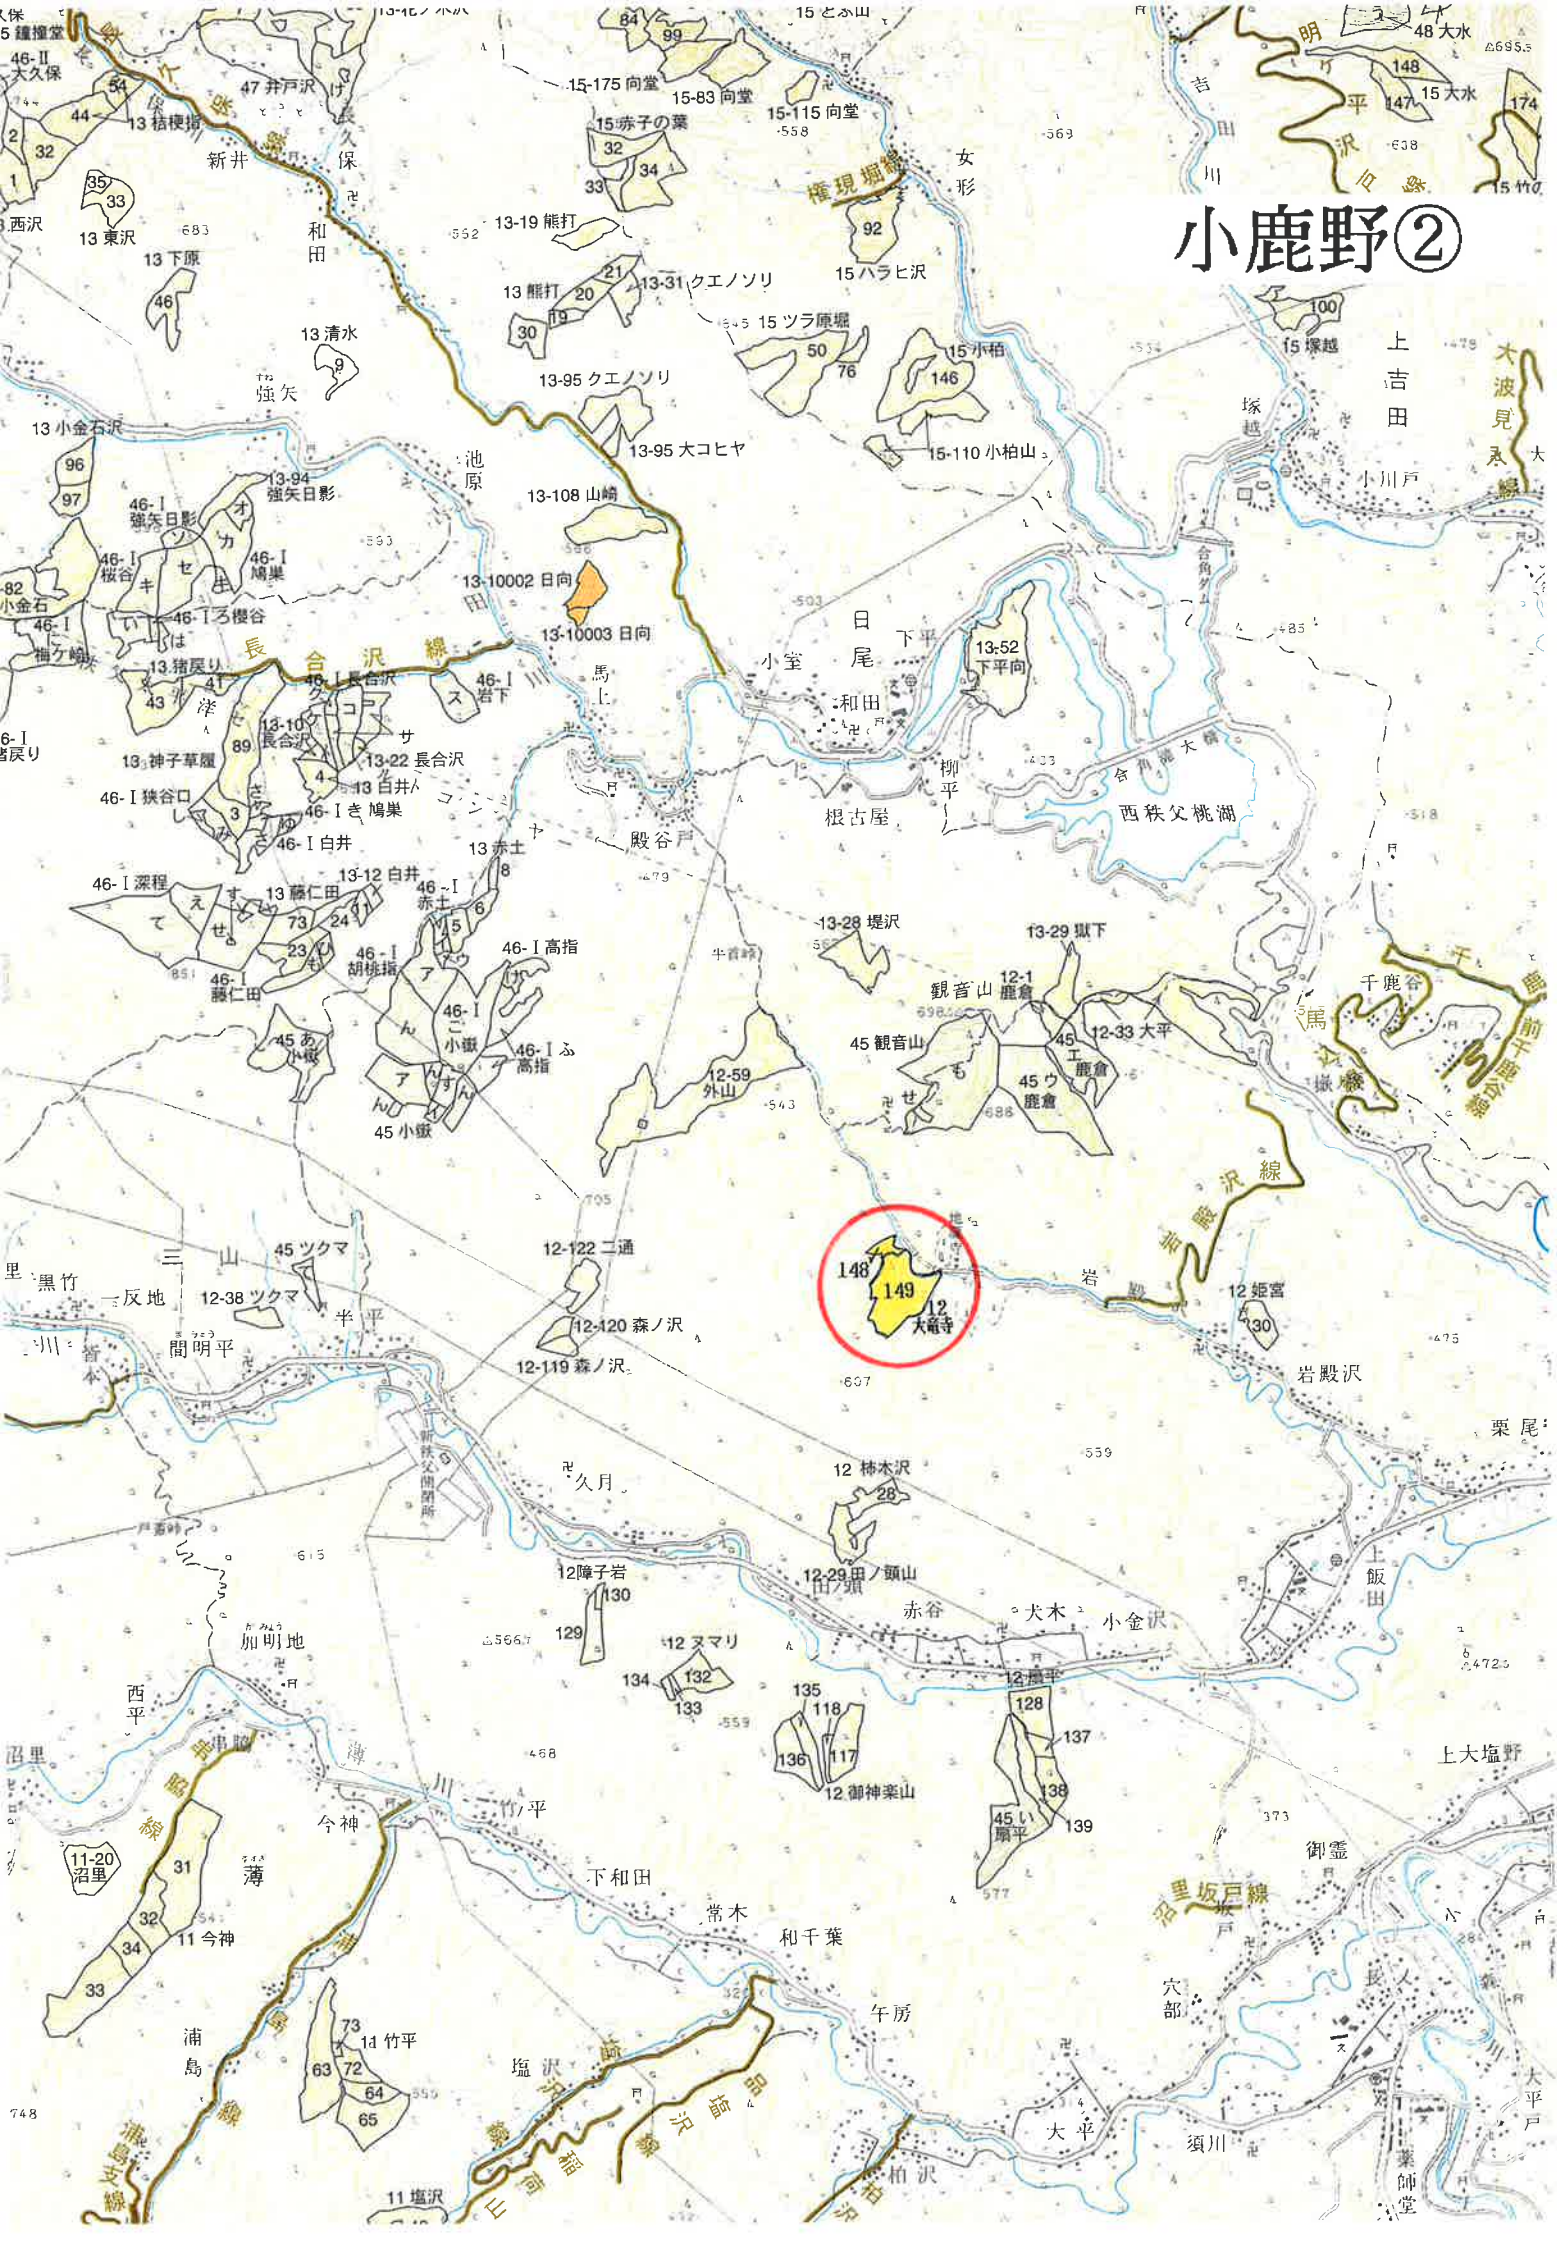

# 小鹿野①

# 小鹿野③

13-110  
馬道

長阪

カブリ穴

12-146  
黒砂沢  
去師落人