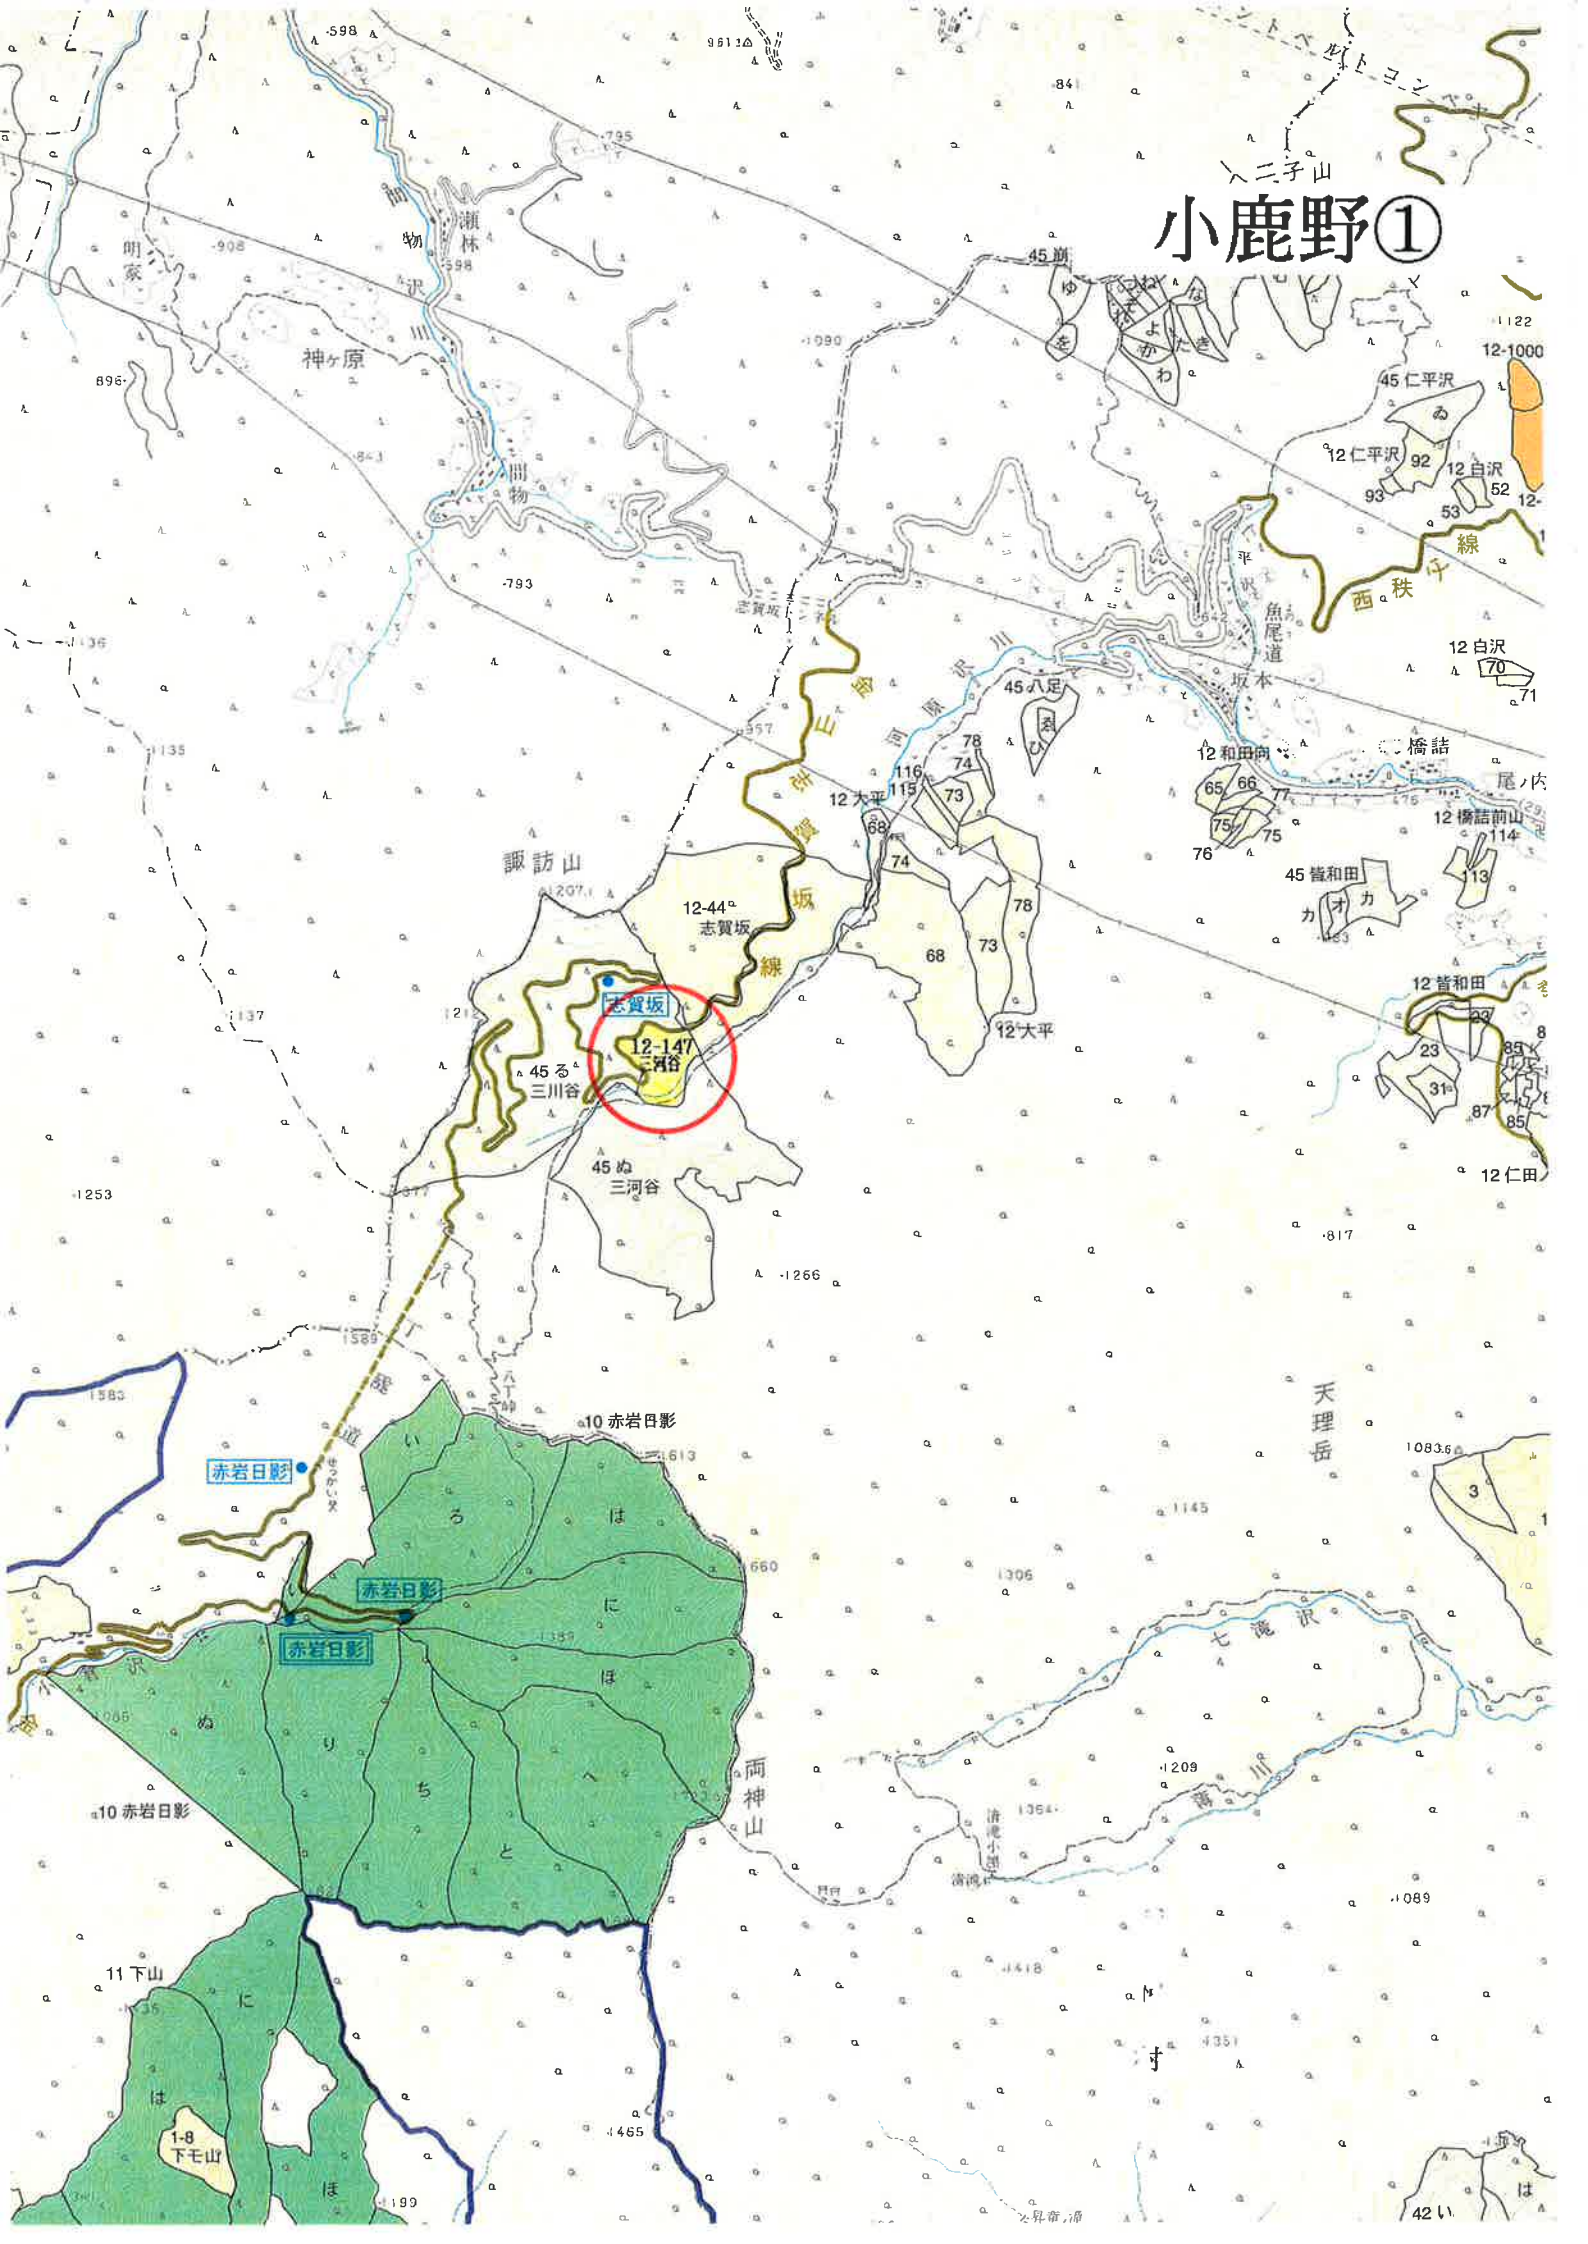

# 小鹿野①

# 小鹿野③

13-110  
馬道

長阪

カブリ穴

12-146  
黒砂沢  
去師落人

# 小鹿野⑤

東都埼玉カントリー倶楽部

秩父キングダムゴルフ倶楽部

荒川白野

中央線

# 長 瀬