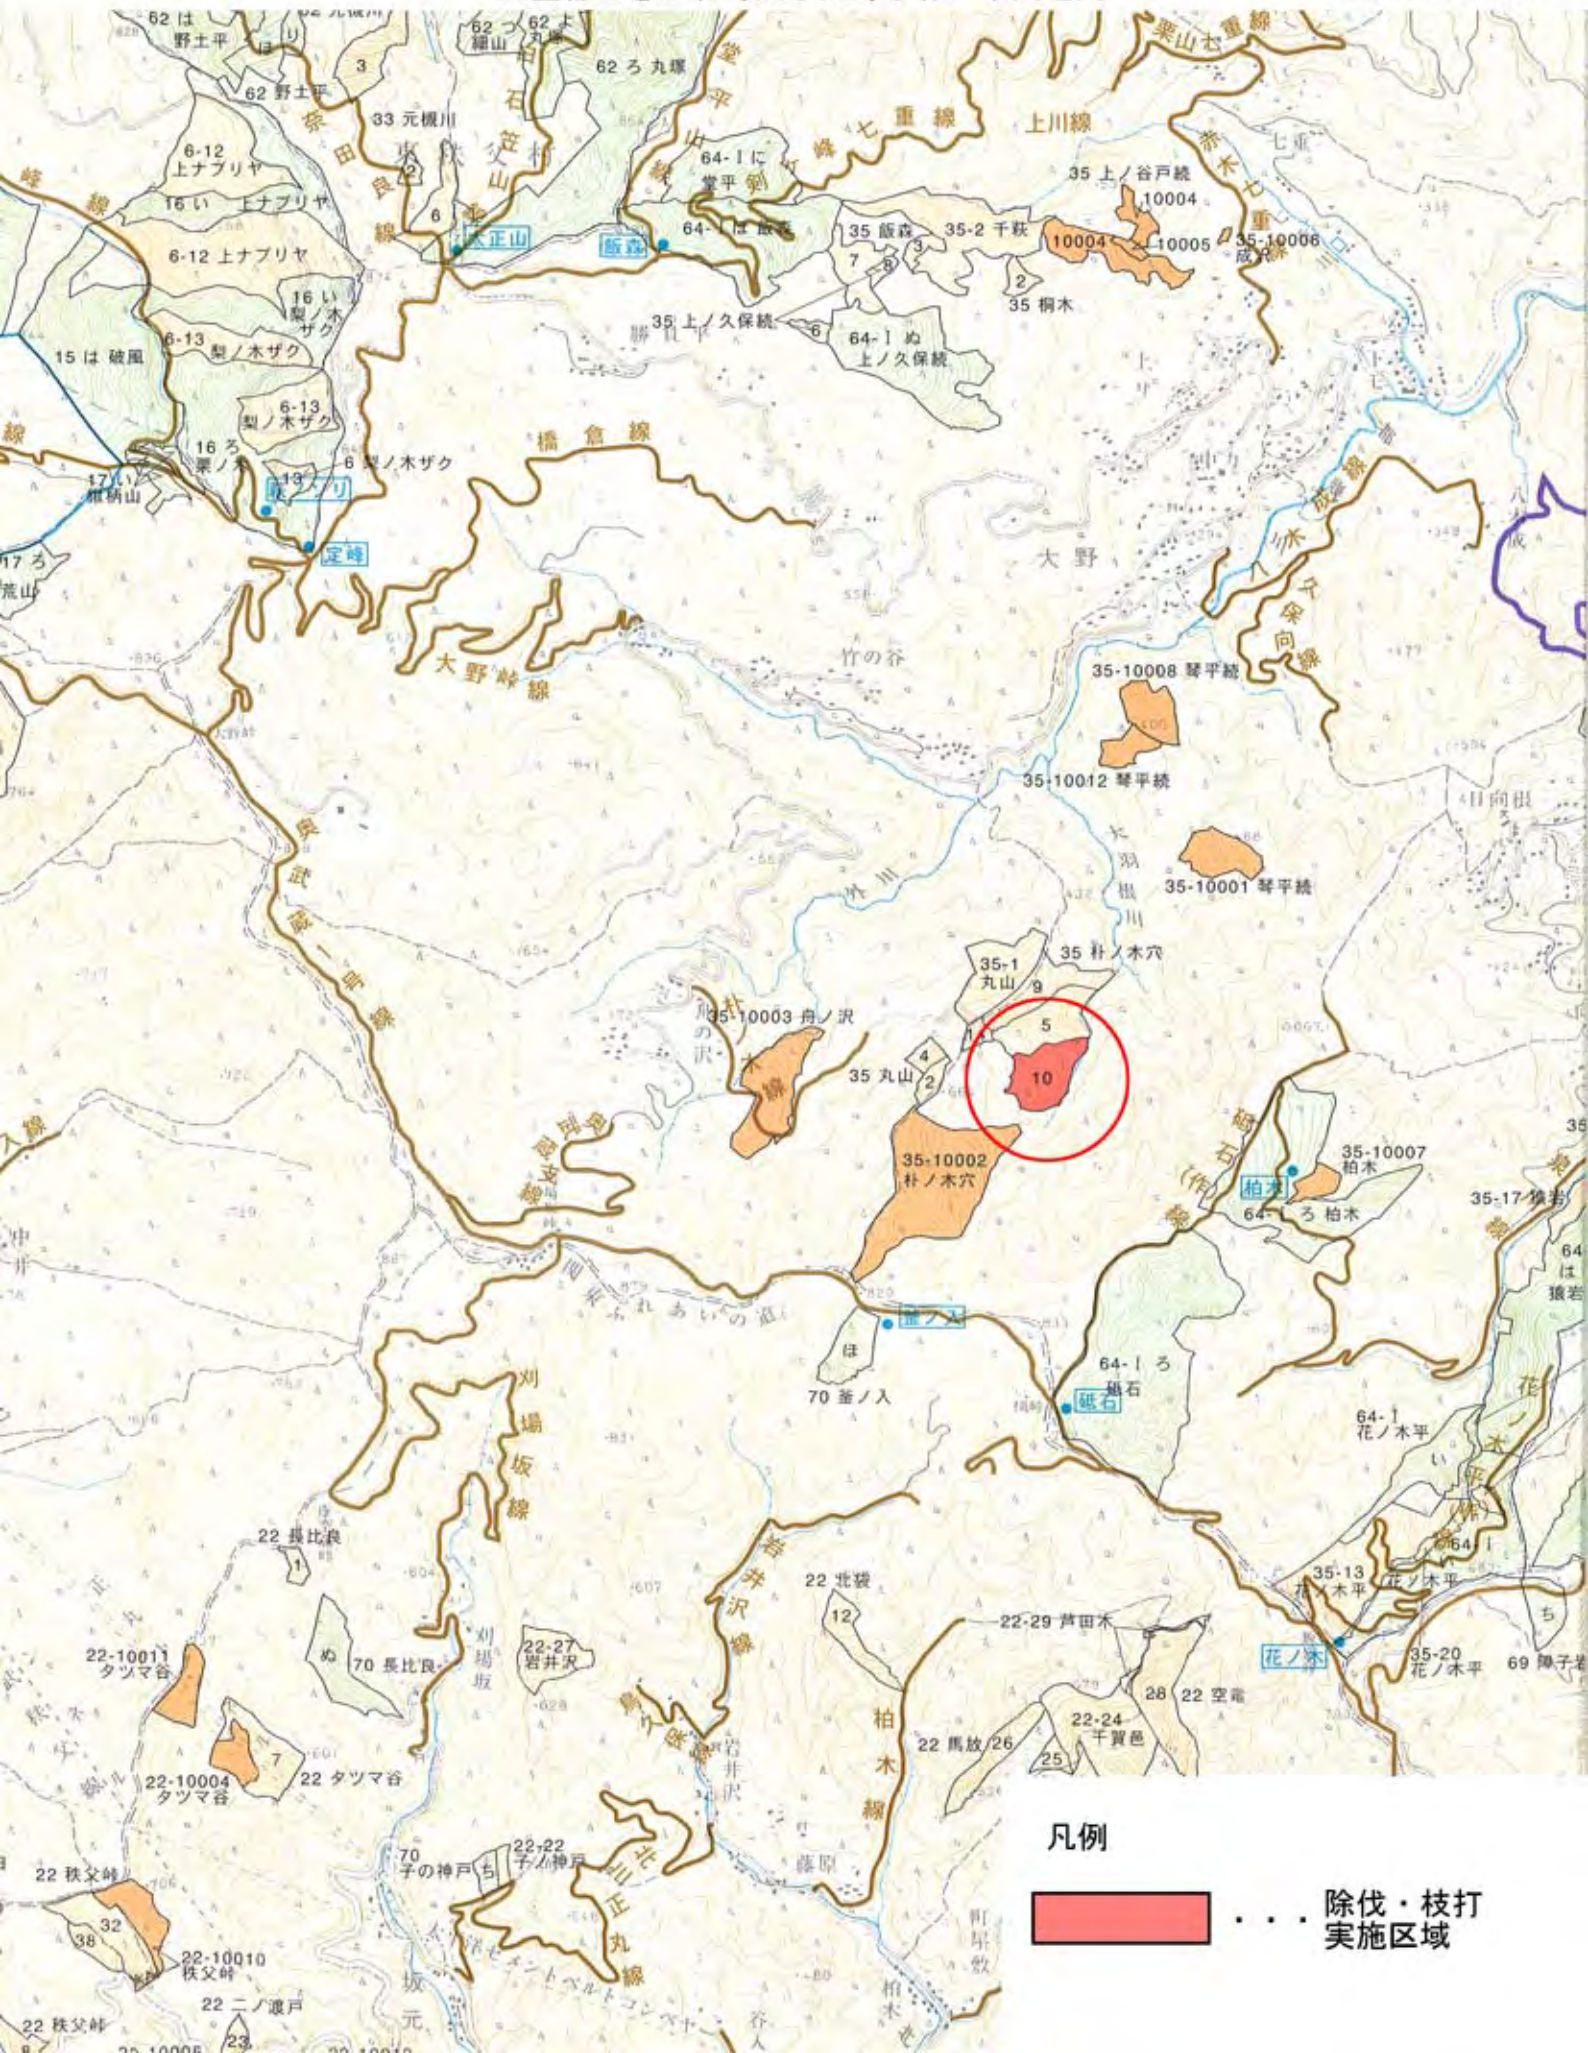

社営林 除伐・枝打 事業 No.14 位置図

比企郡小川町大字木呂子字八王子地内外

縮尺1/25,000

凡例

... 枝打実施区域

社営林 除伐・枝打 事業 No.14 位置図

比企郡ときがわ町大字大野字朴ノ木穴地内

縮尺1/25,000

凡例

除伐・枝打
実施区域

社宮林 除伐・枝打 事業 No.14 位置図

比企郡ときがわ町大字日影字小北地内

縮尺1/25,000

社営林 除伐・枝打 事業 No.14 位置図

大里郡寄居町大字風布字大花沢地内

縮尺1/25,000

凡例

■ . . . 枝打実施区域