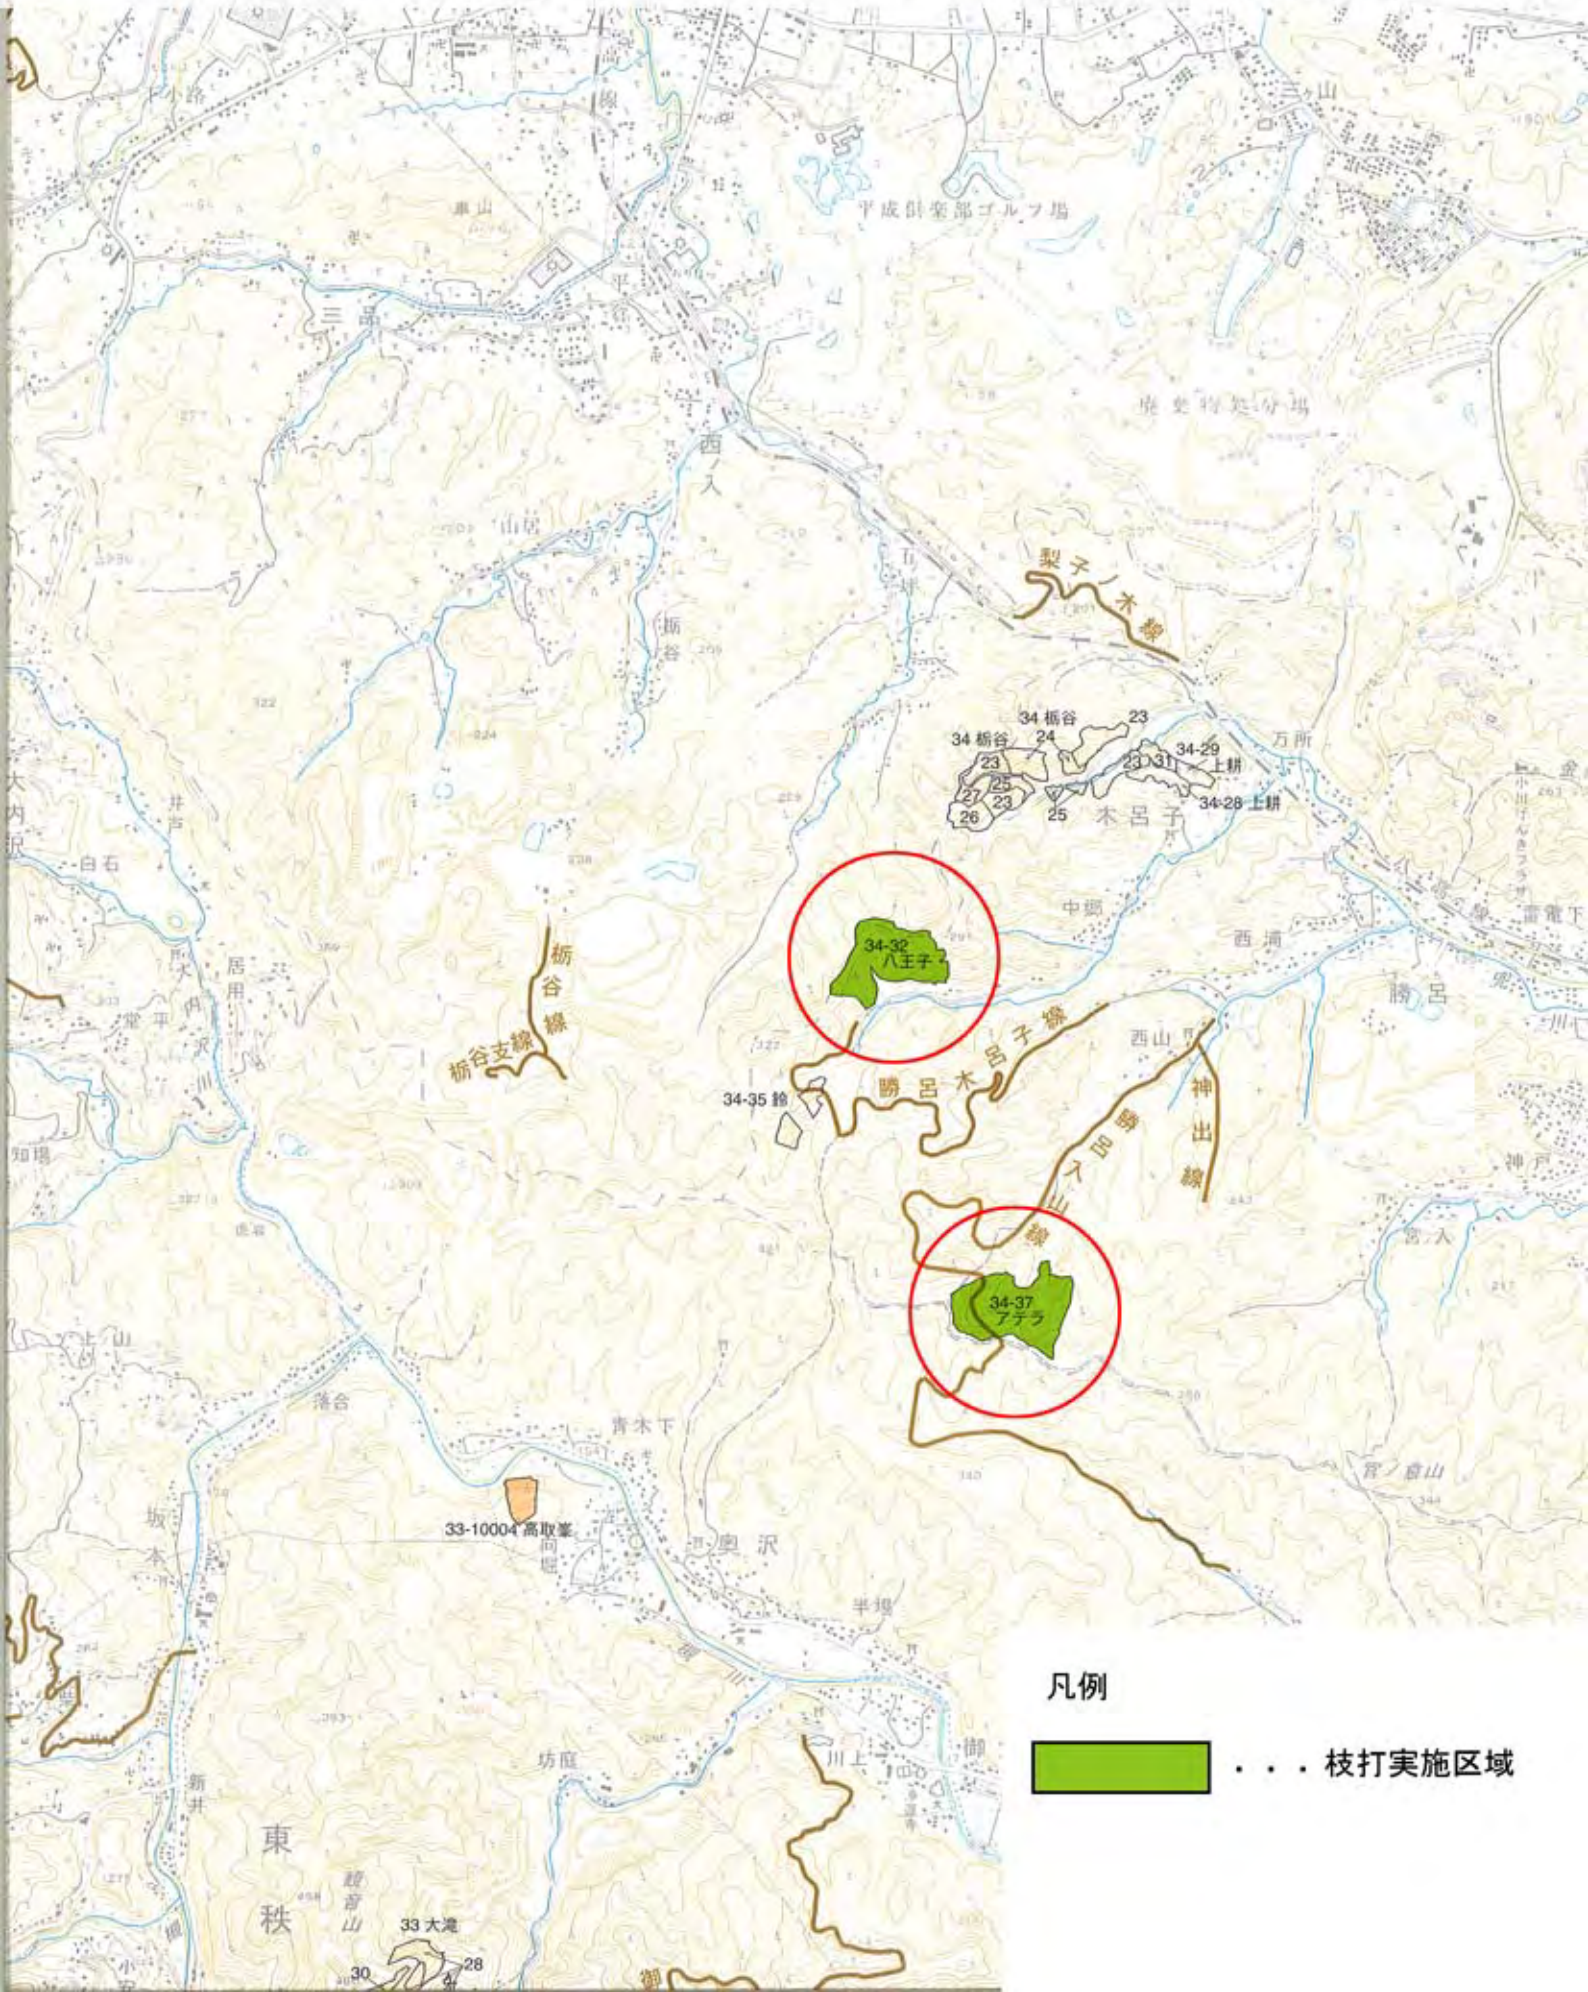

社営林 除伐・枝打 事業 No.14 位置図

比企郡小川町大字木呂子字八王子地内外

縮尺1/25,000

凡例

... 枝打実施区域

社営林 除伐・枝打 事業 No.14 位置図

比企郡ときがわ町大字大野字朴ノ木穴地内

縮尺1/25,000

凡例

除伐・枝打
実施区域

社宮林 除伐・枝打 事業 No.14 位置図

比企郡ときがわ町大字日影字小北地内

縮尺1/25,000

社営林 除伐・枝打 事業 No.14 位置図

大里郡寄居町大字風布字大花沢地内

縮尺1/25,000

凡例

■ . . . 枝打実施区域