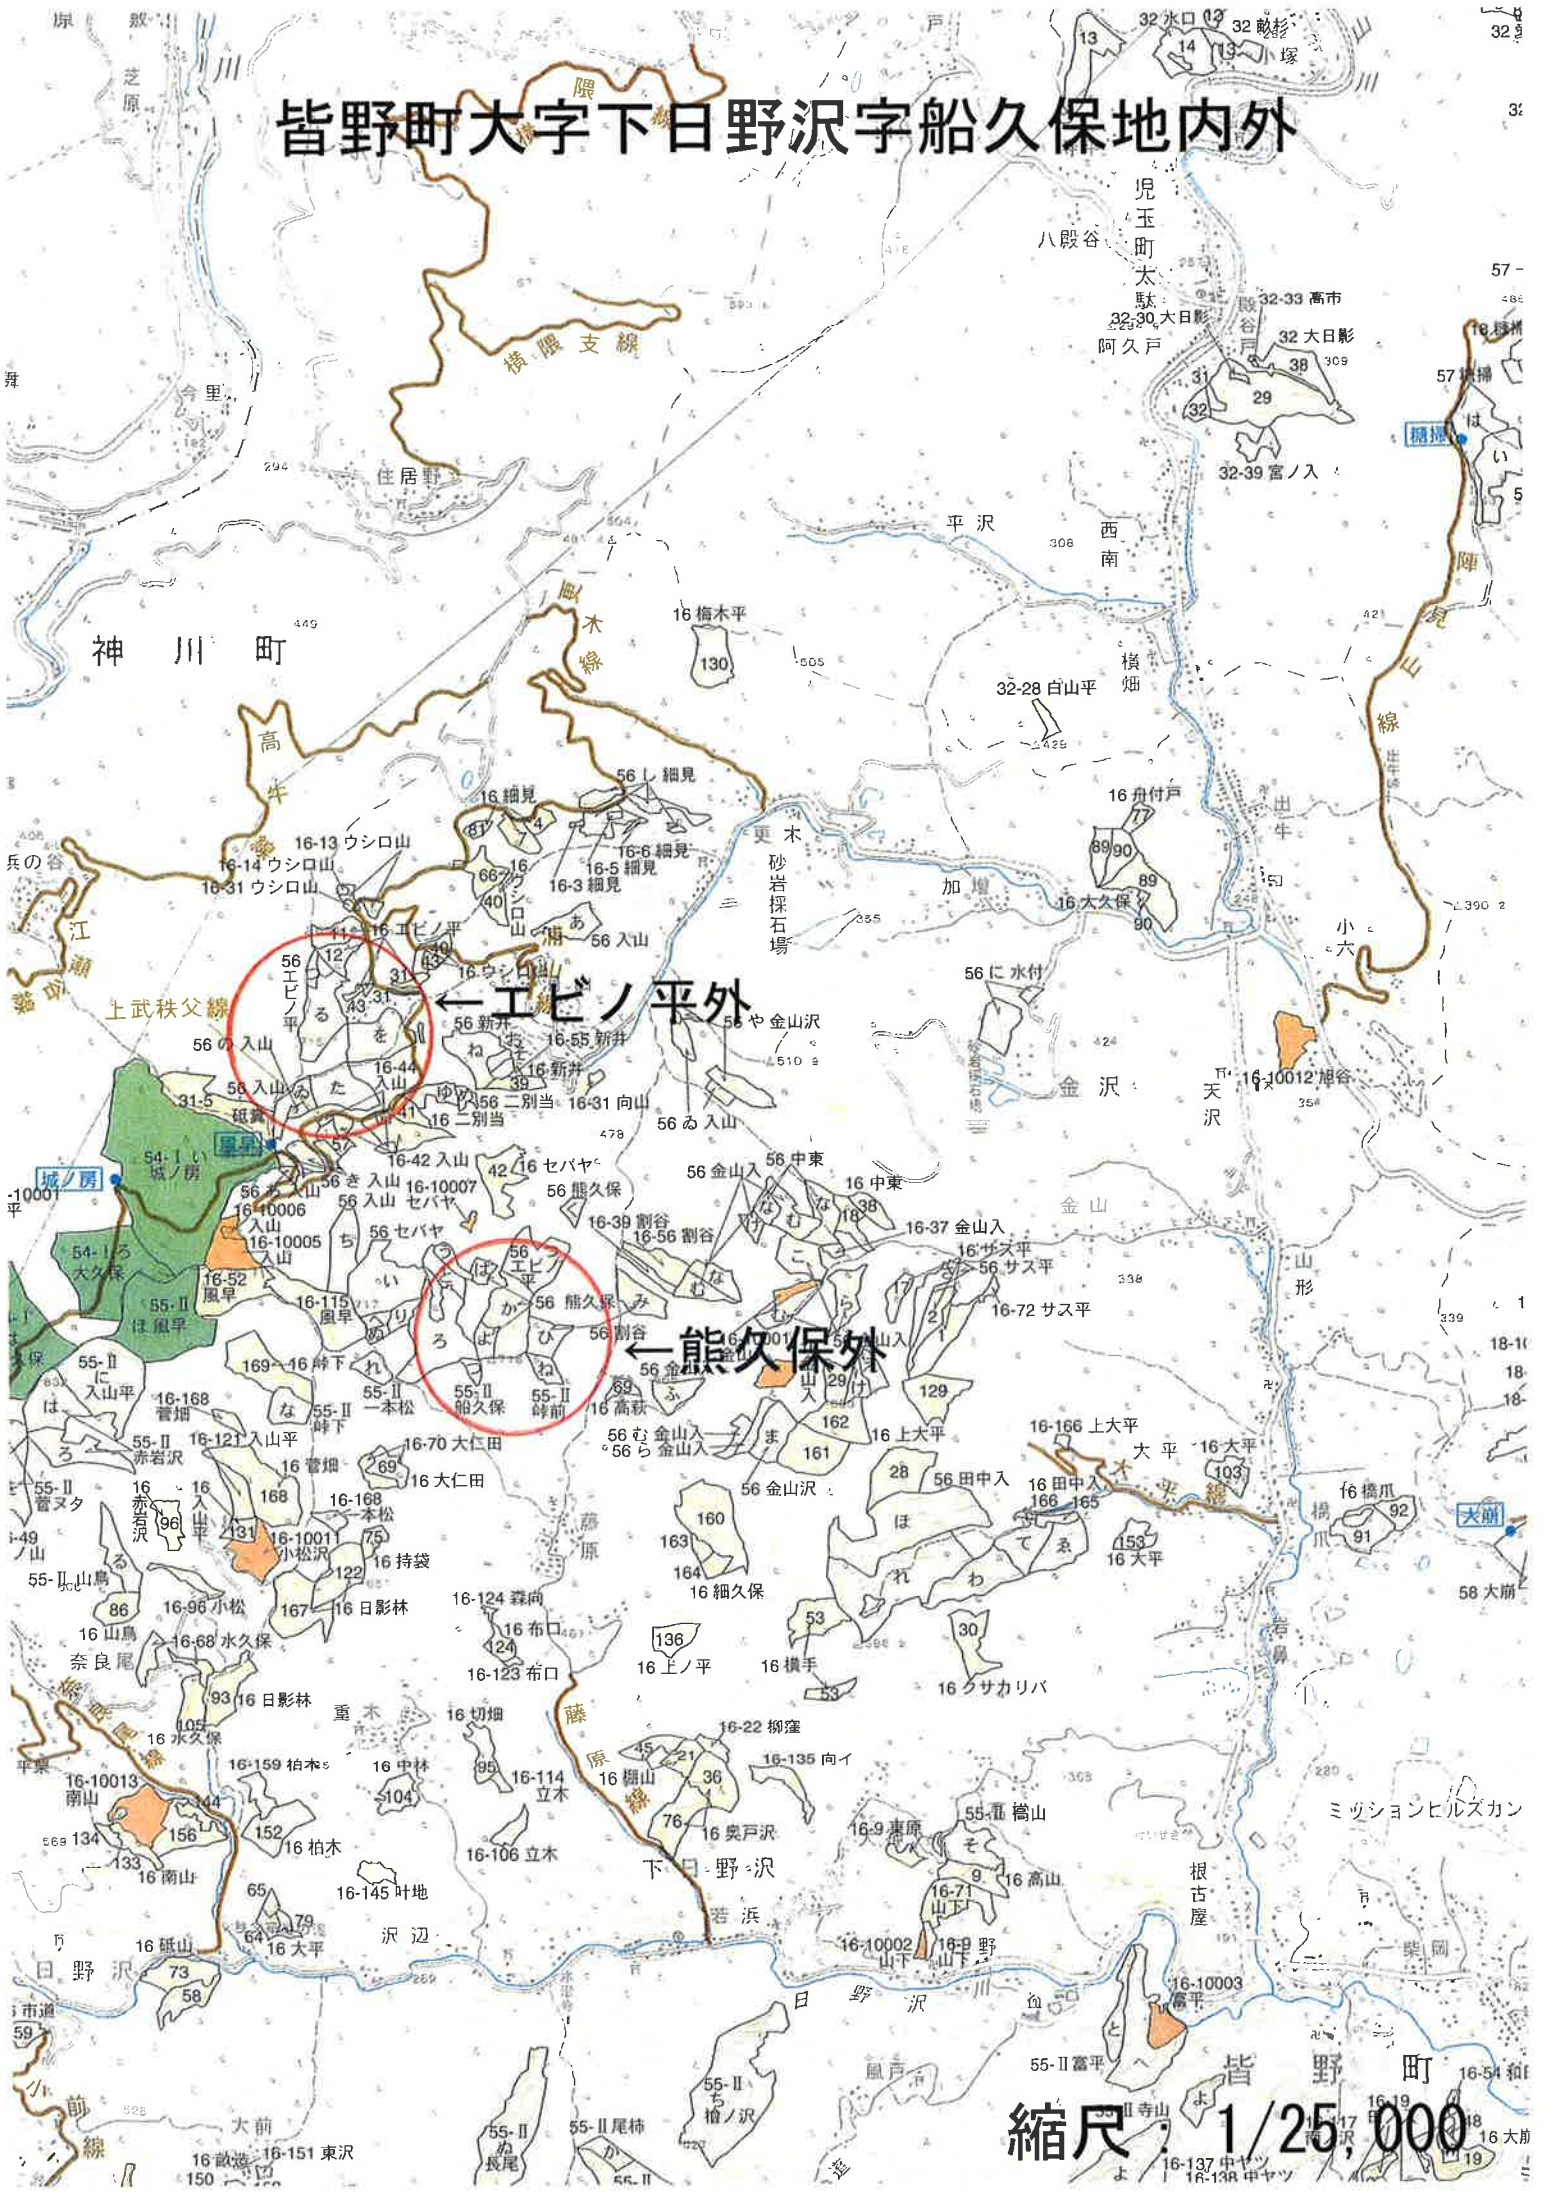

小鹿野町両神薄字小倉地内外

大入 →

← 小倉

出原 →

縮尺: 1/25,000

皆野町大字下日野沢字船久保地内外

←エビノ平外

←熊久保外

縮尺 1/25,000