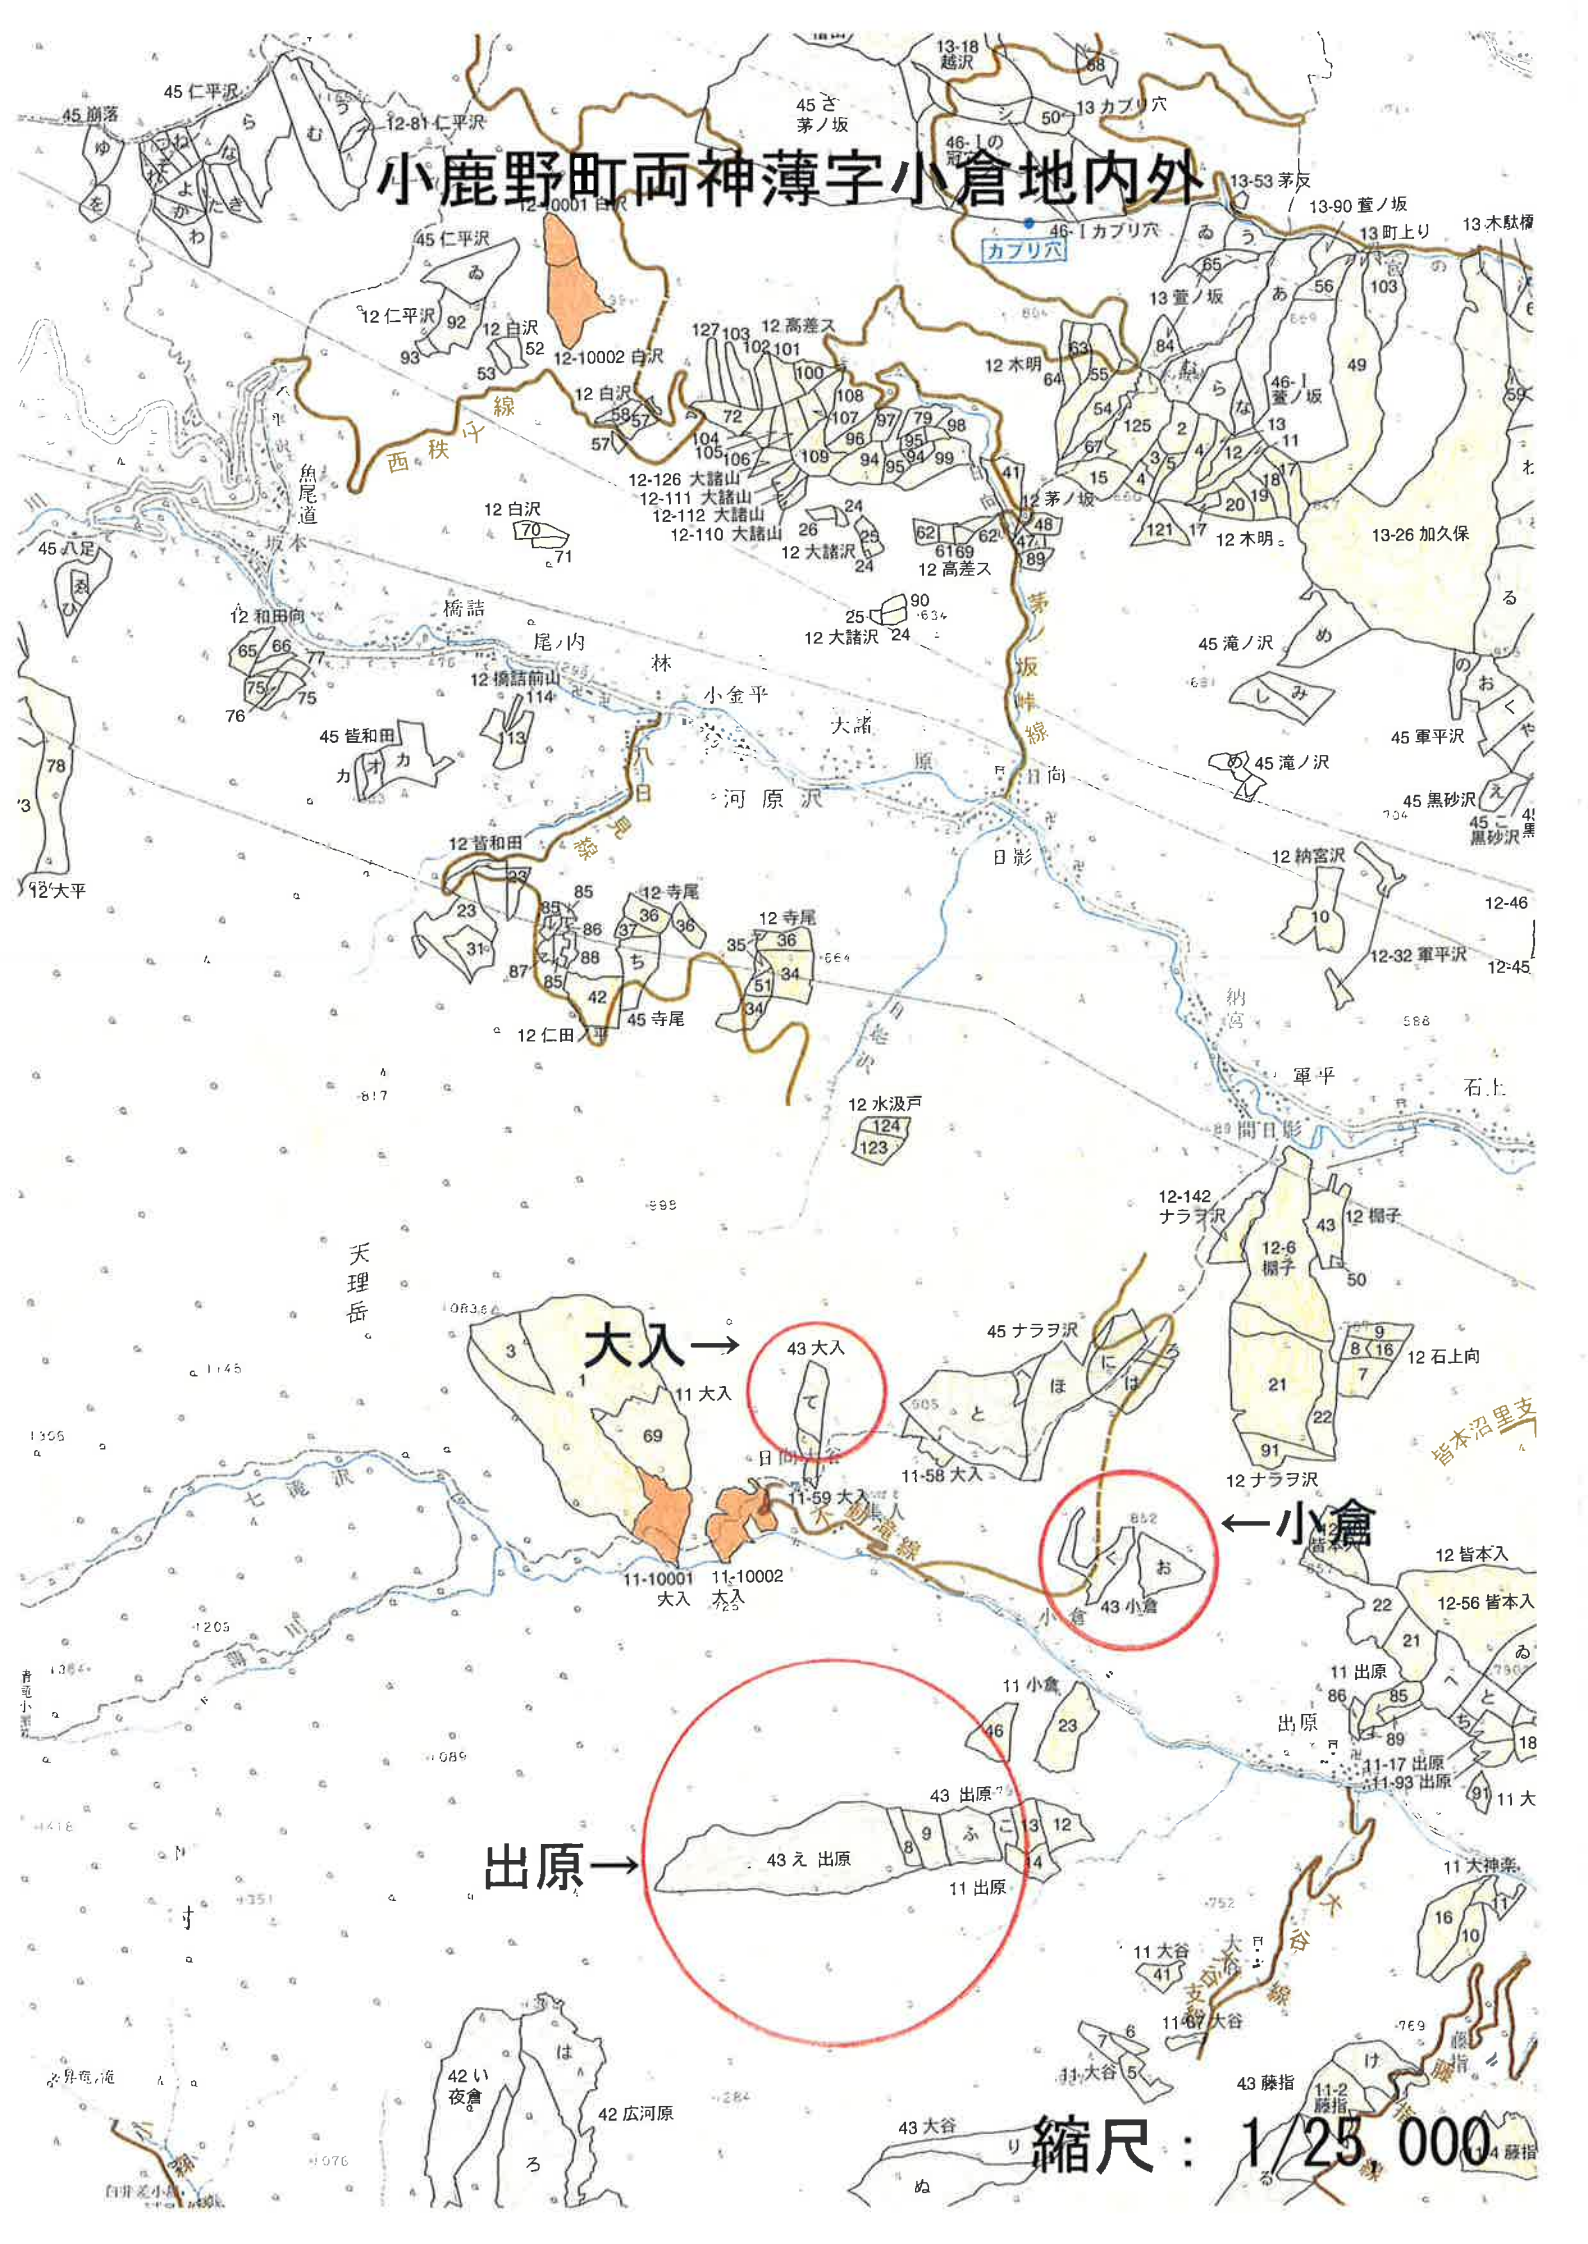

小鹿野町両神薄字小倉地内外

大入 →

← 小倉

出原 →

縮尺: 1/25,000

皆野町大字下日野沢字船久保地内外

←エビノ平外

←熊久保外

縮尺 1/25,000