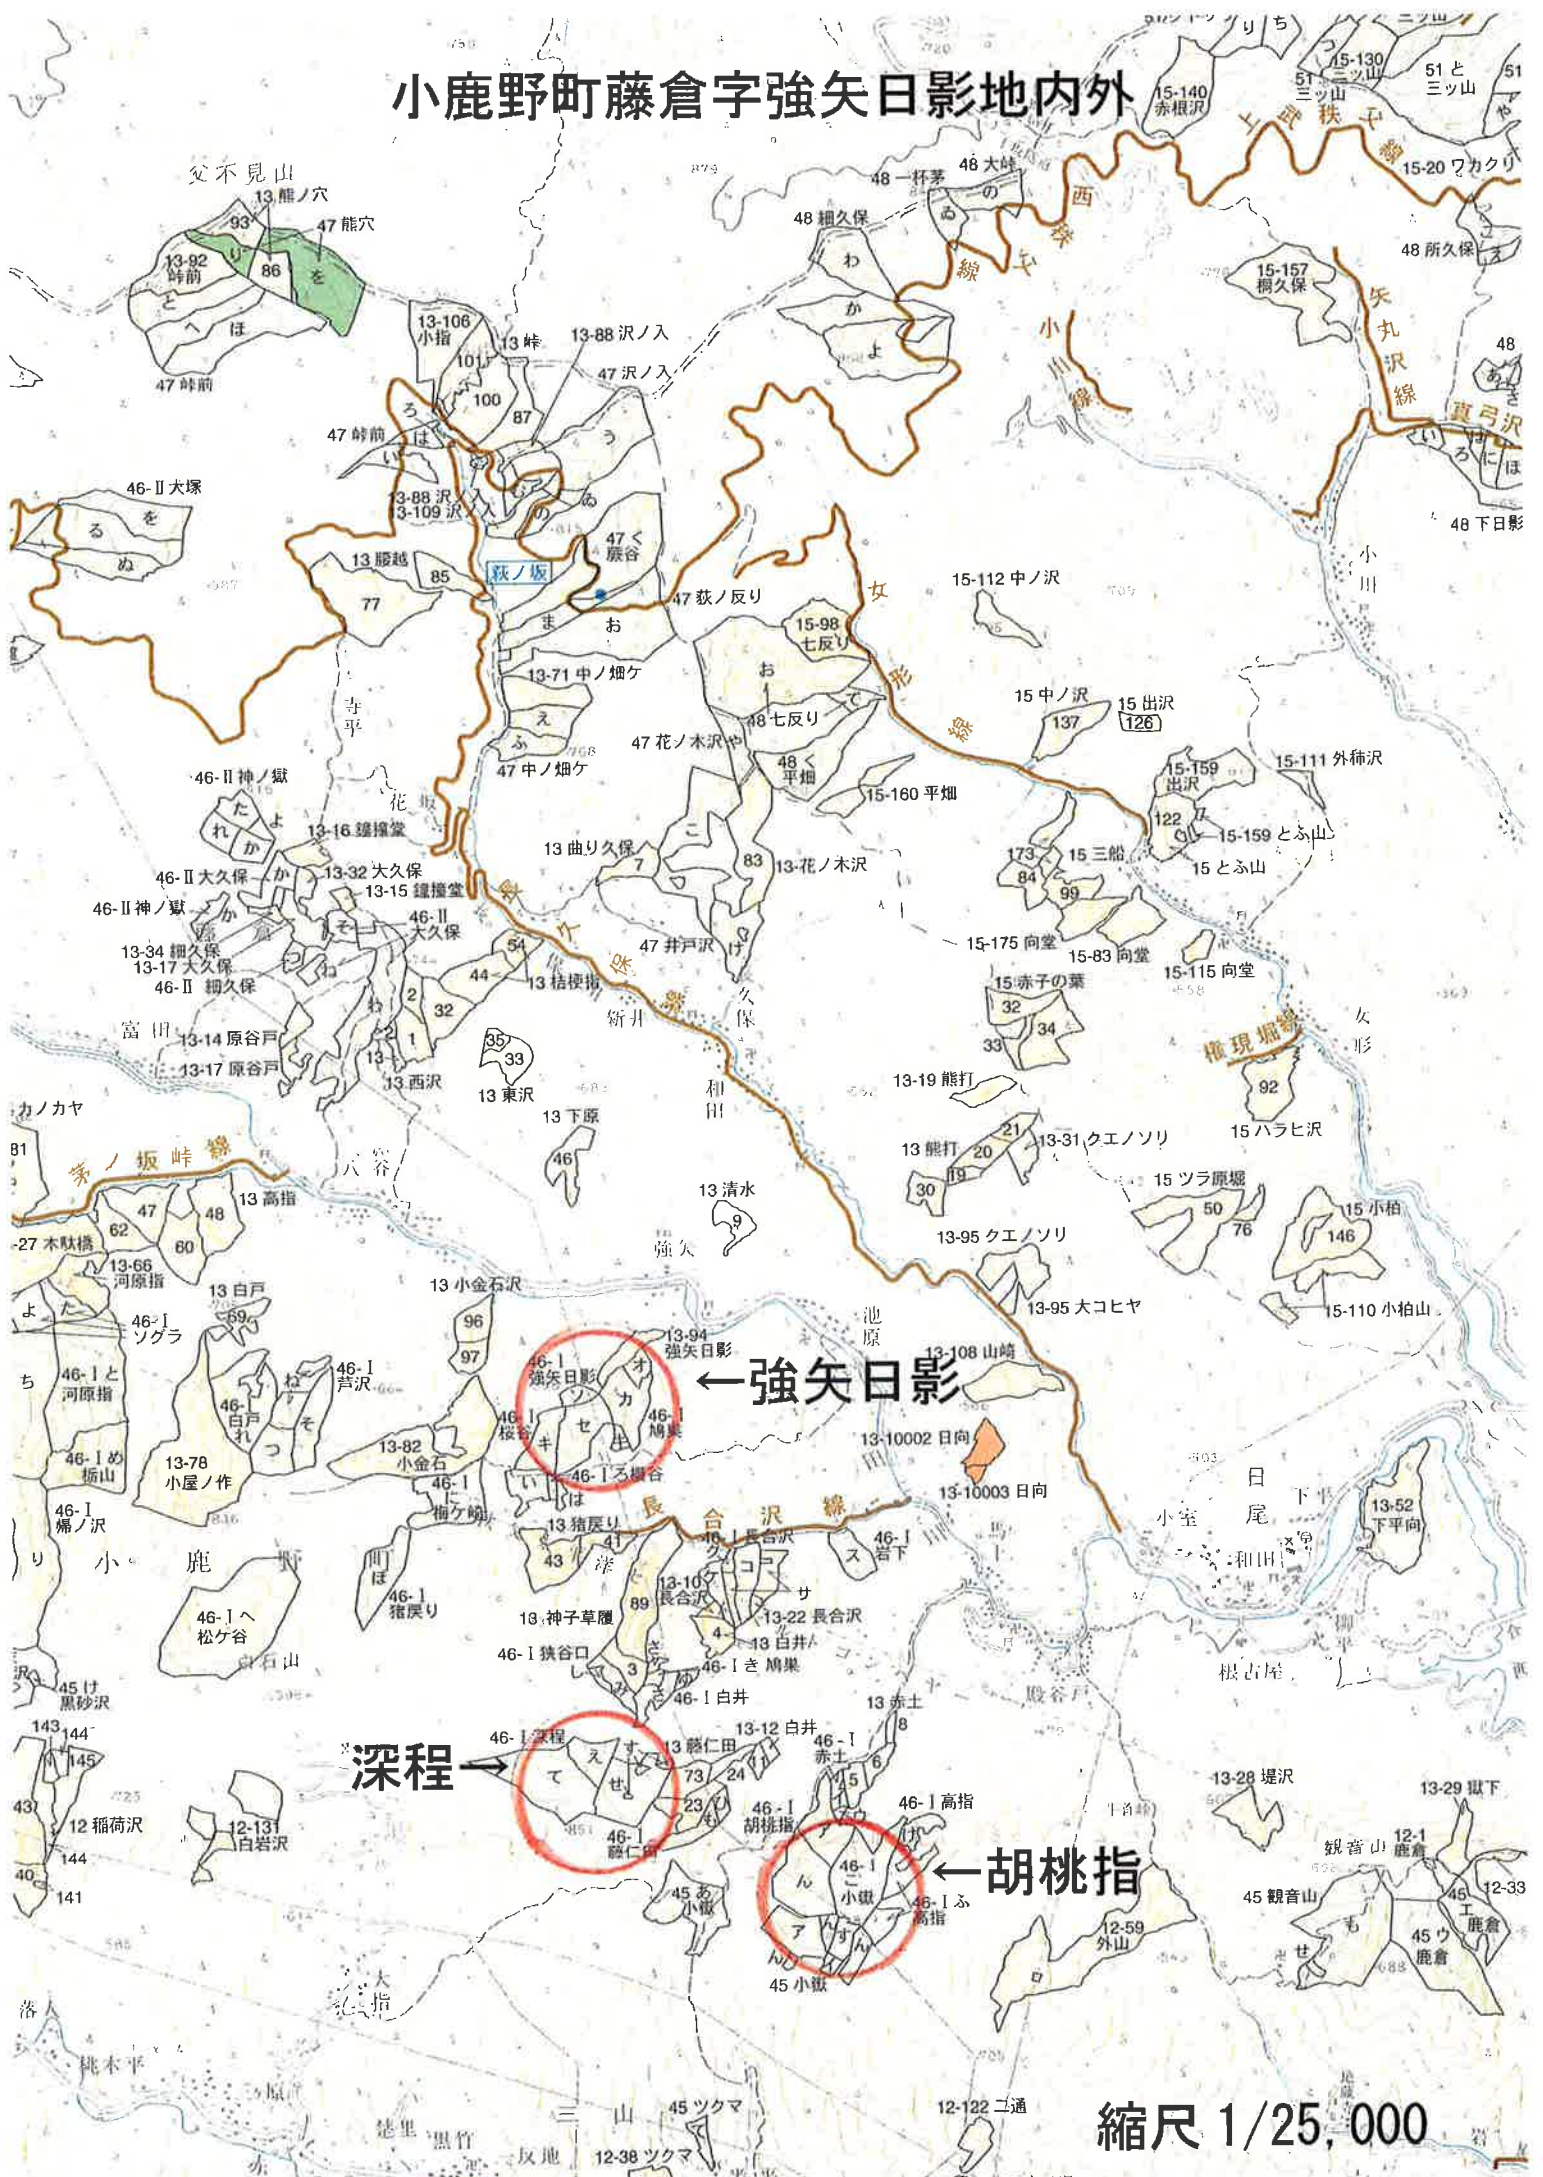

小鹿野町伊豆沢字滝ノ沢地内外

縮尺 1/25,000

小鹿野町藤倉字強矢日影内外

縮尺 1/25,000