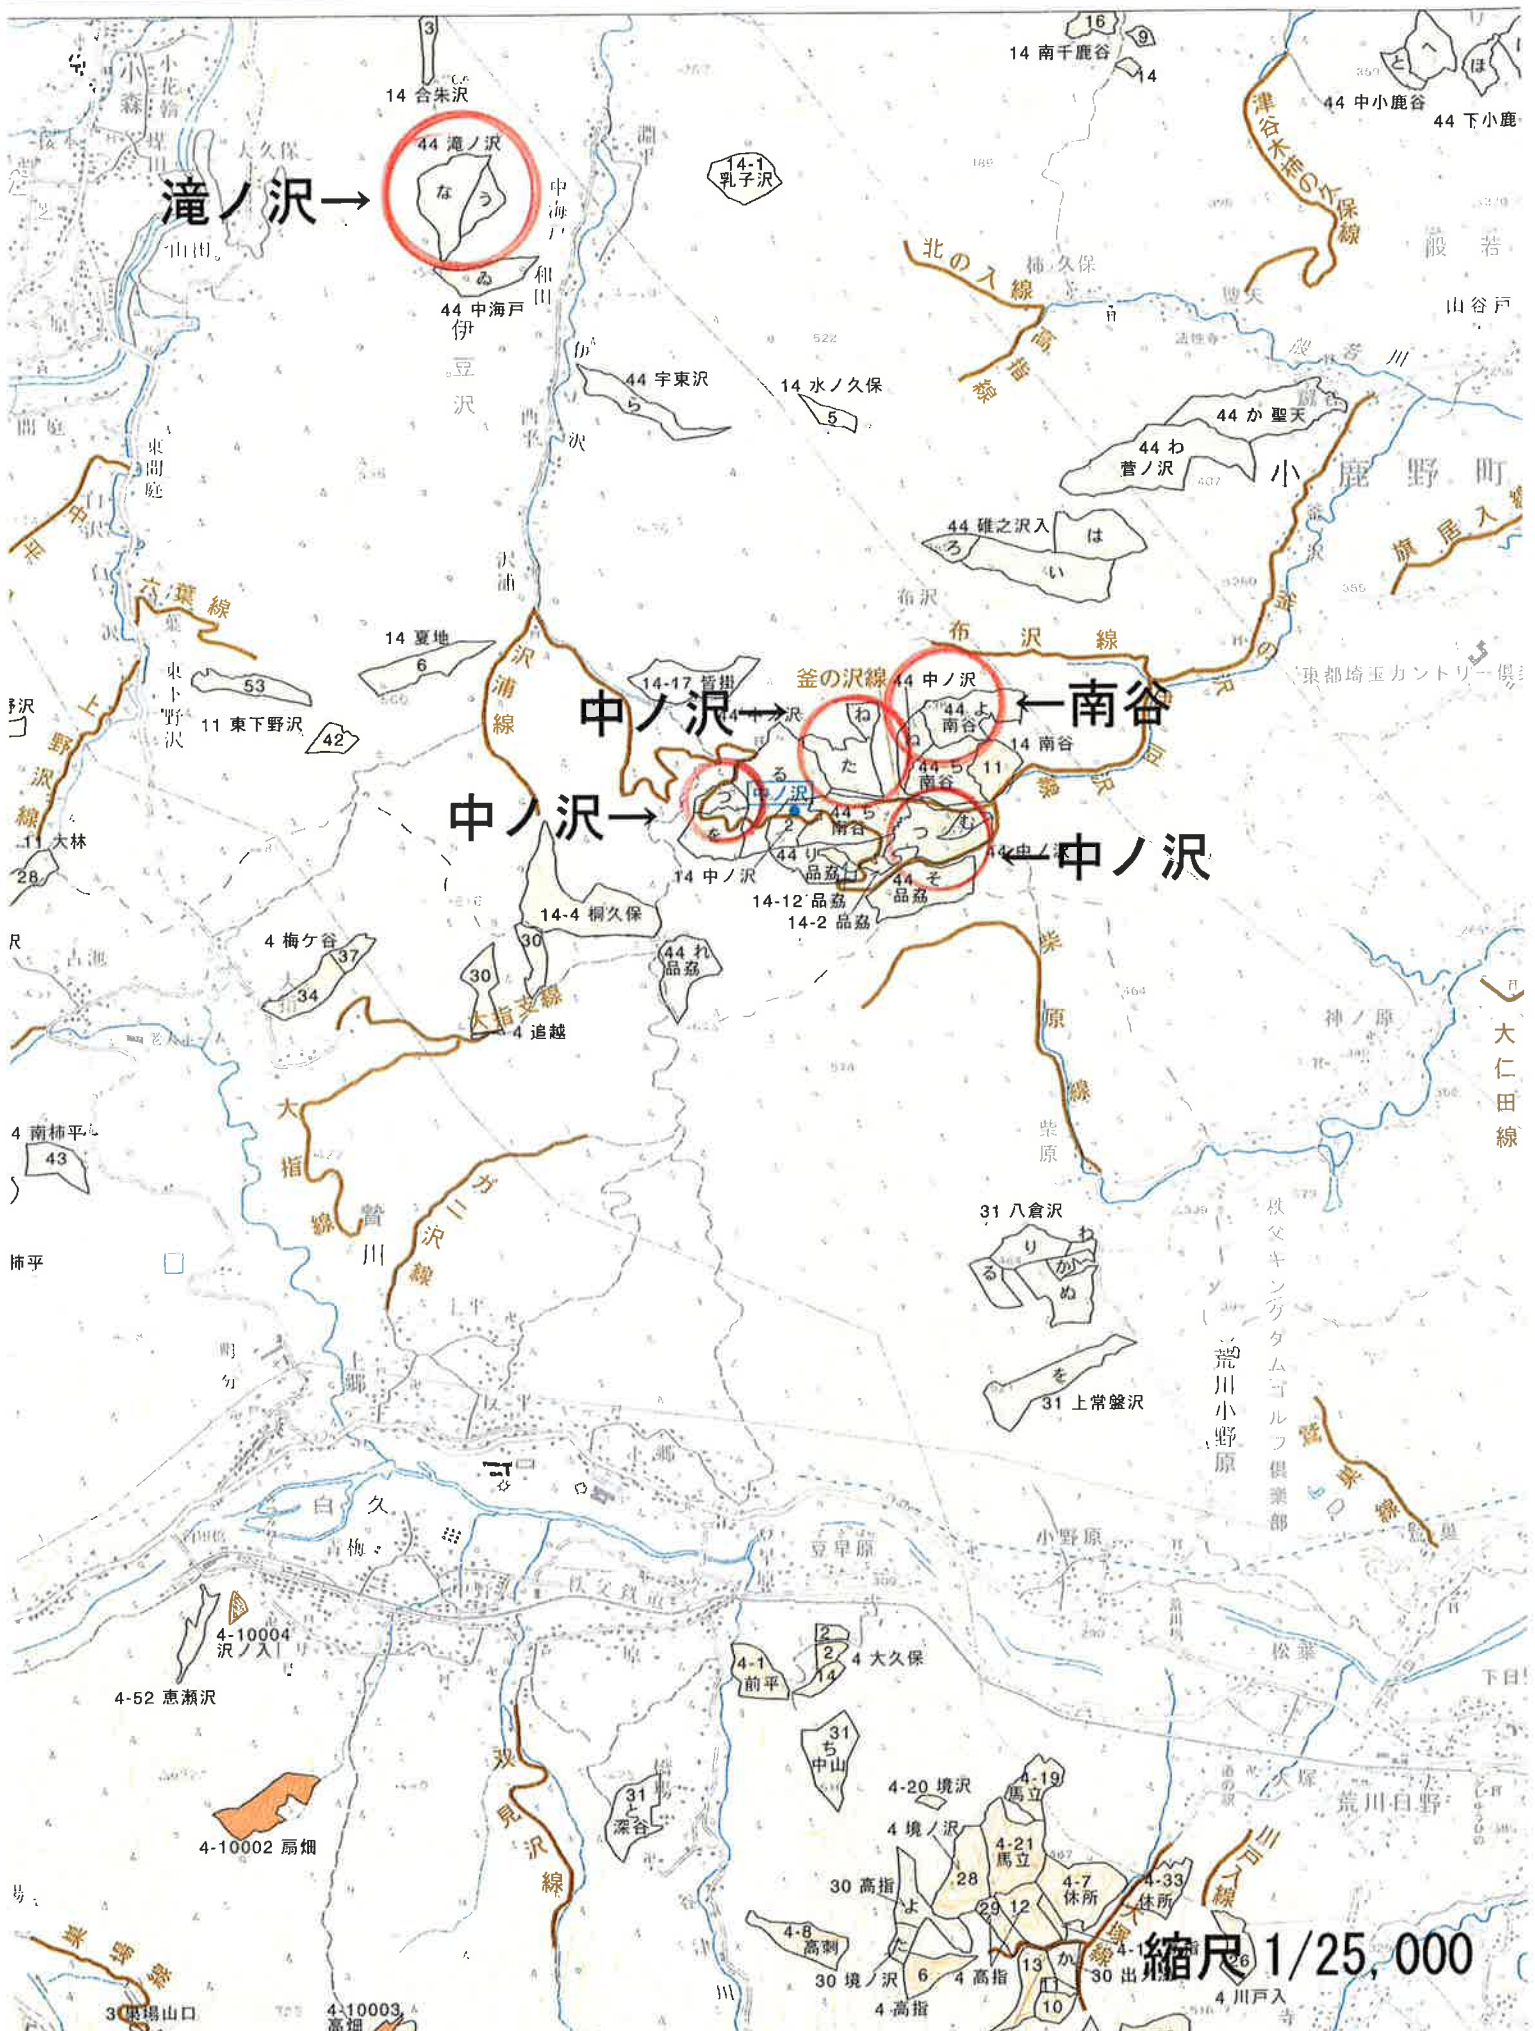

小鹿野町伊豆沢字滝ノ沢地内外

縮尺 1/25,000

小鹿野町藤倉字強矢日影内外

縮尺 1/25,000