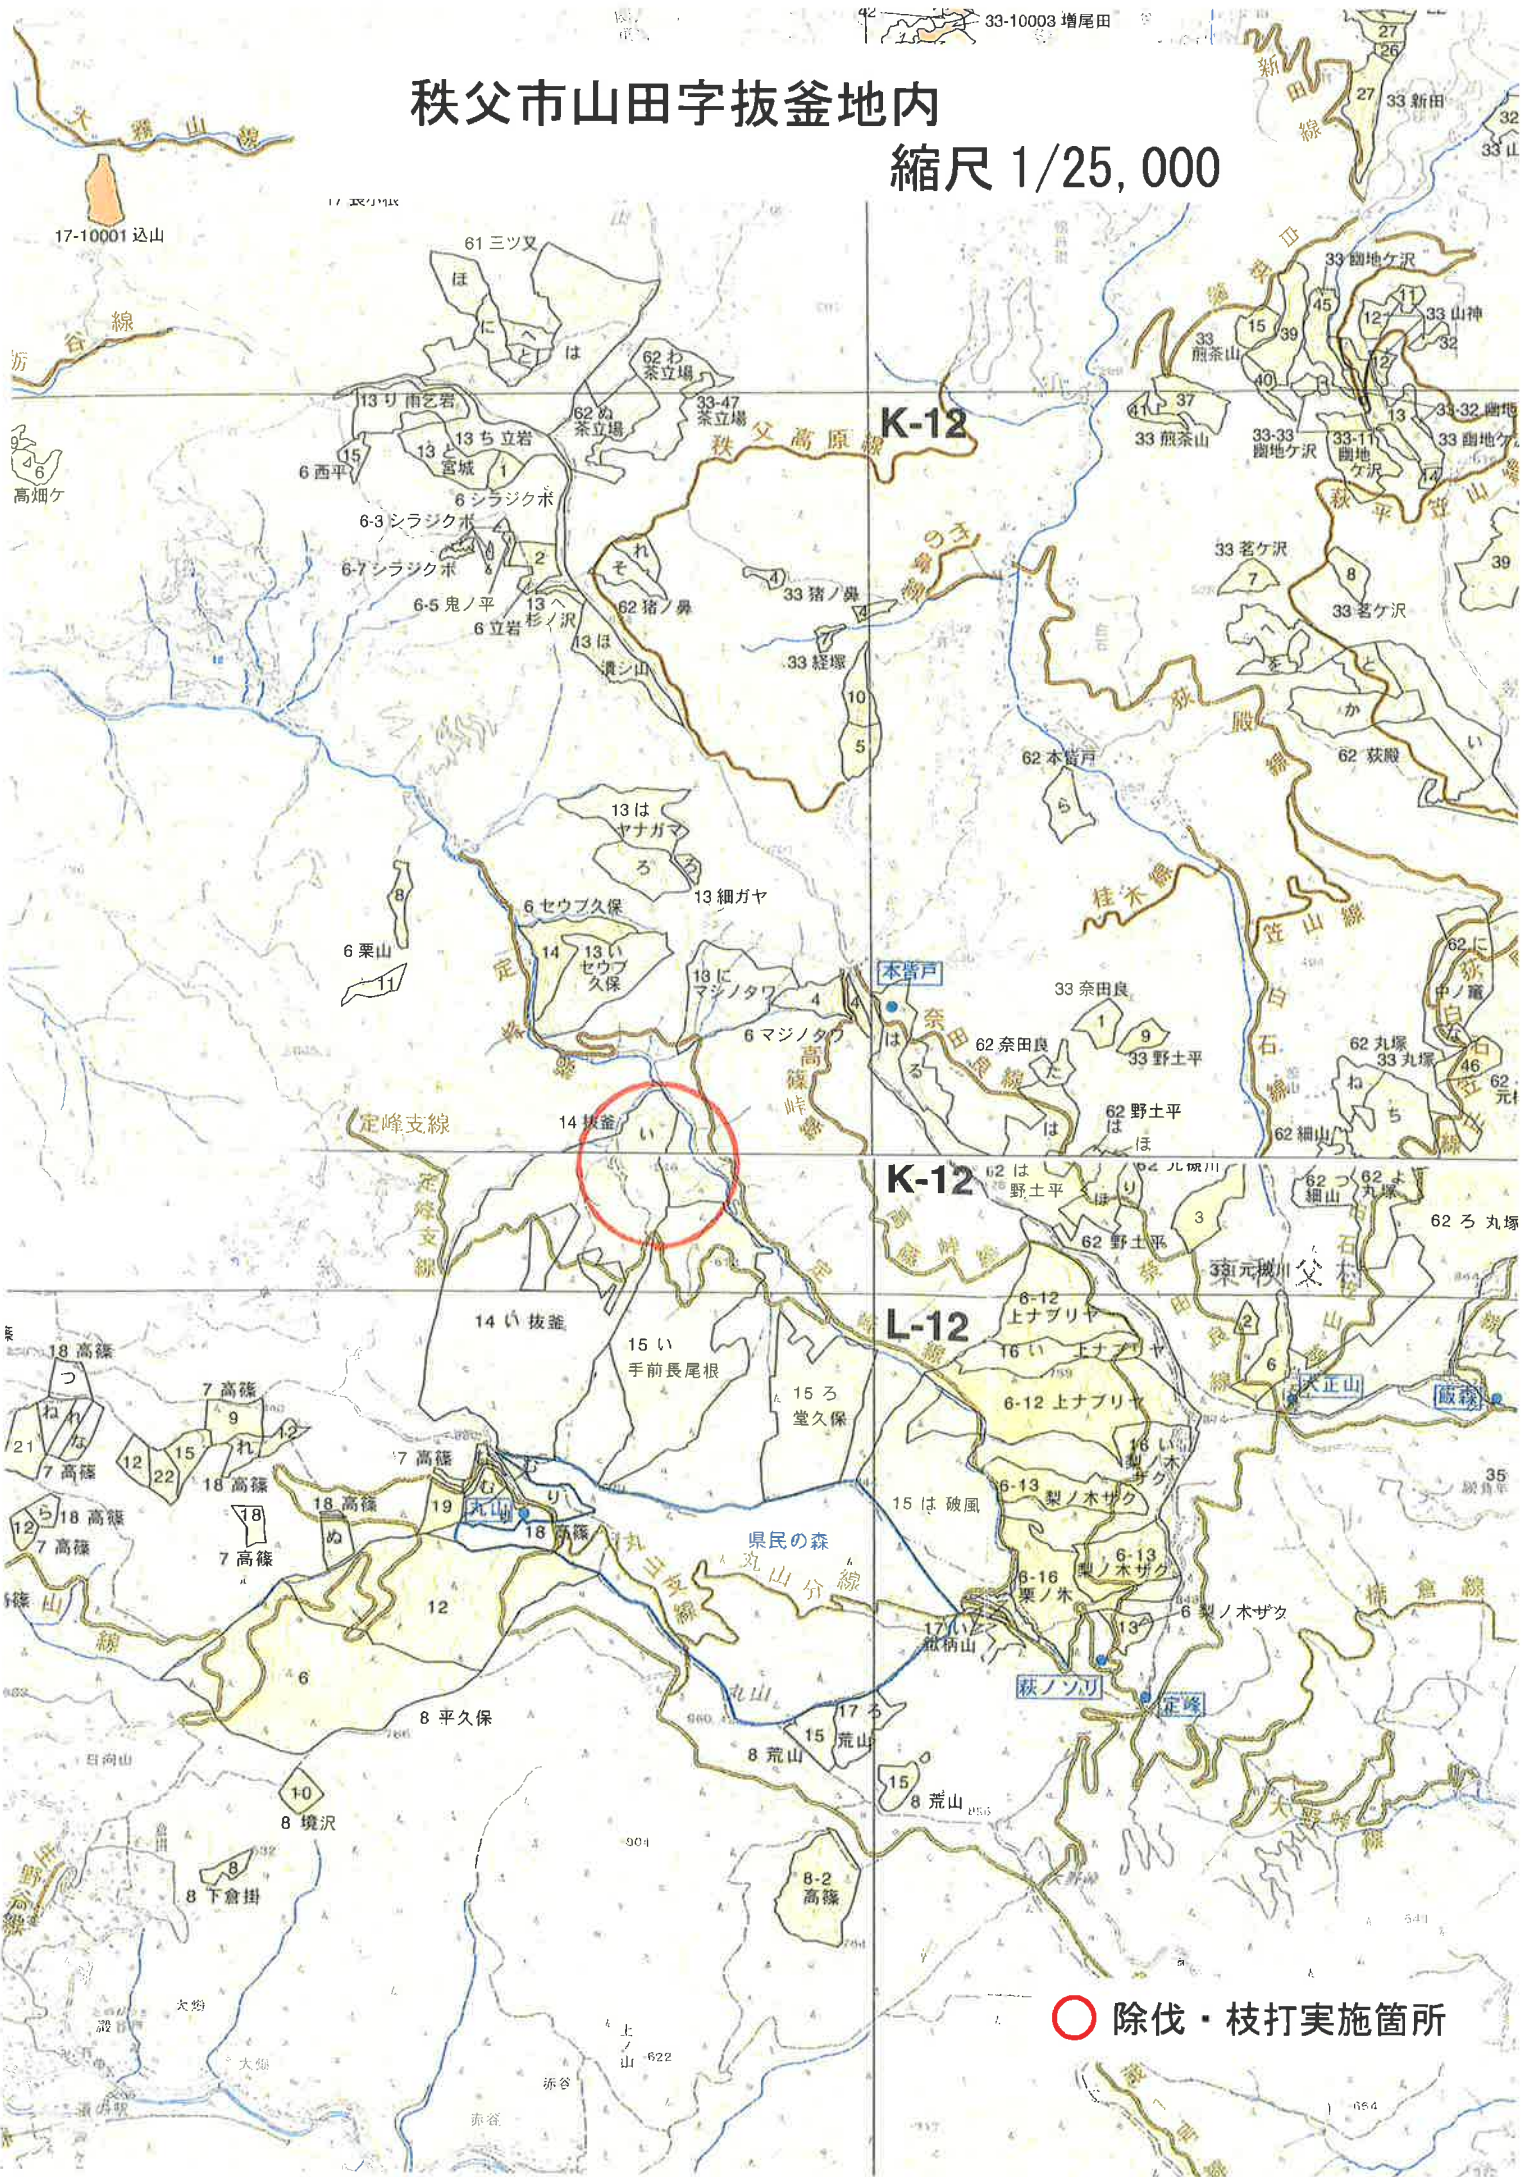

# 秩父市山田字抜釜地内

## 縮尺 1/25,000

○ 除伐・枝打実施箇所

# 秩父市山田字拔釜地内

縮尺 1/5,000

■ 除伐・枝打実施箇所