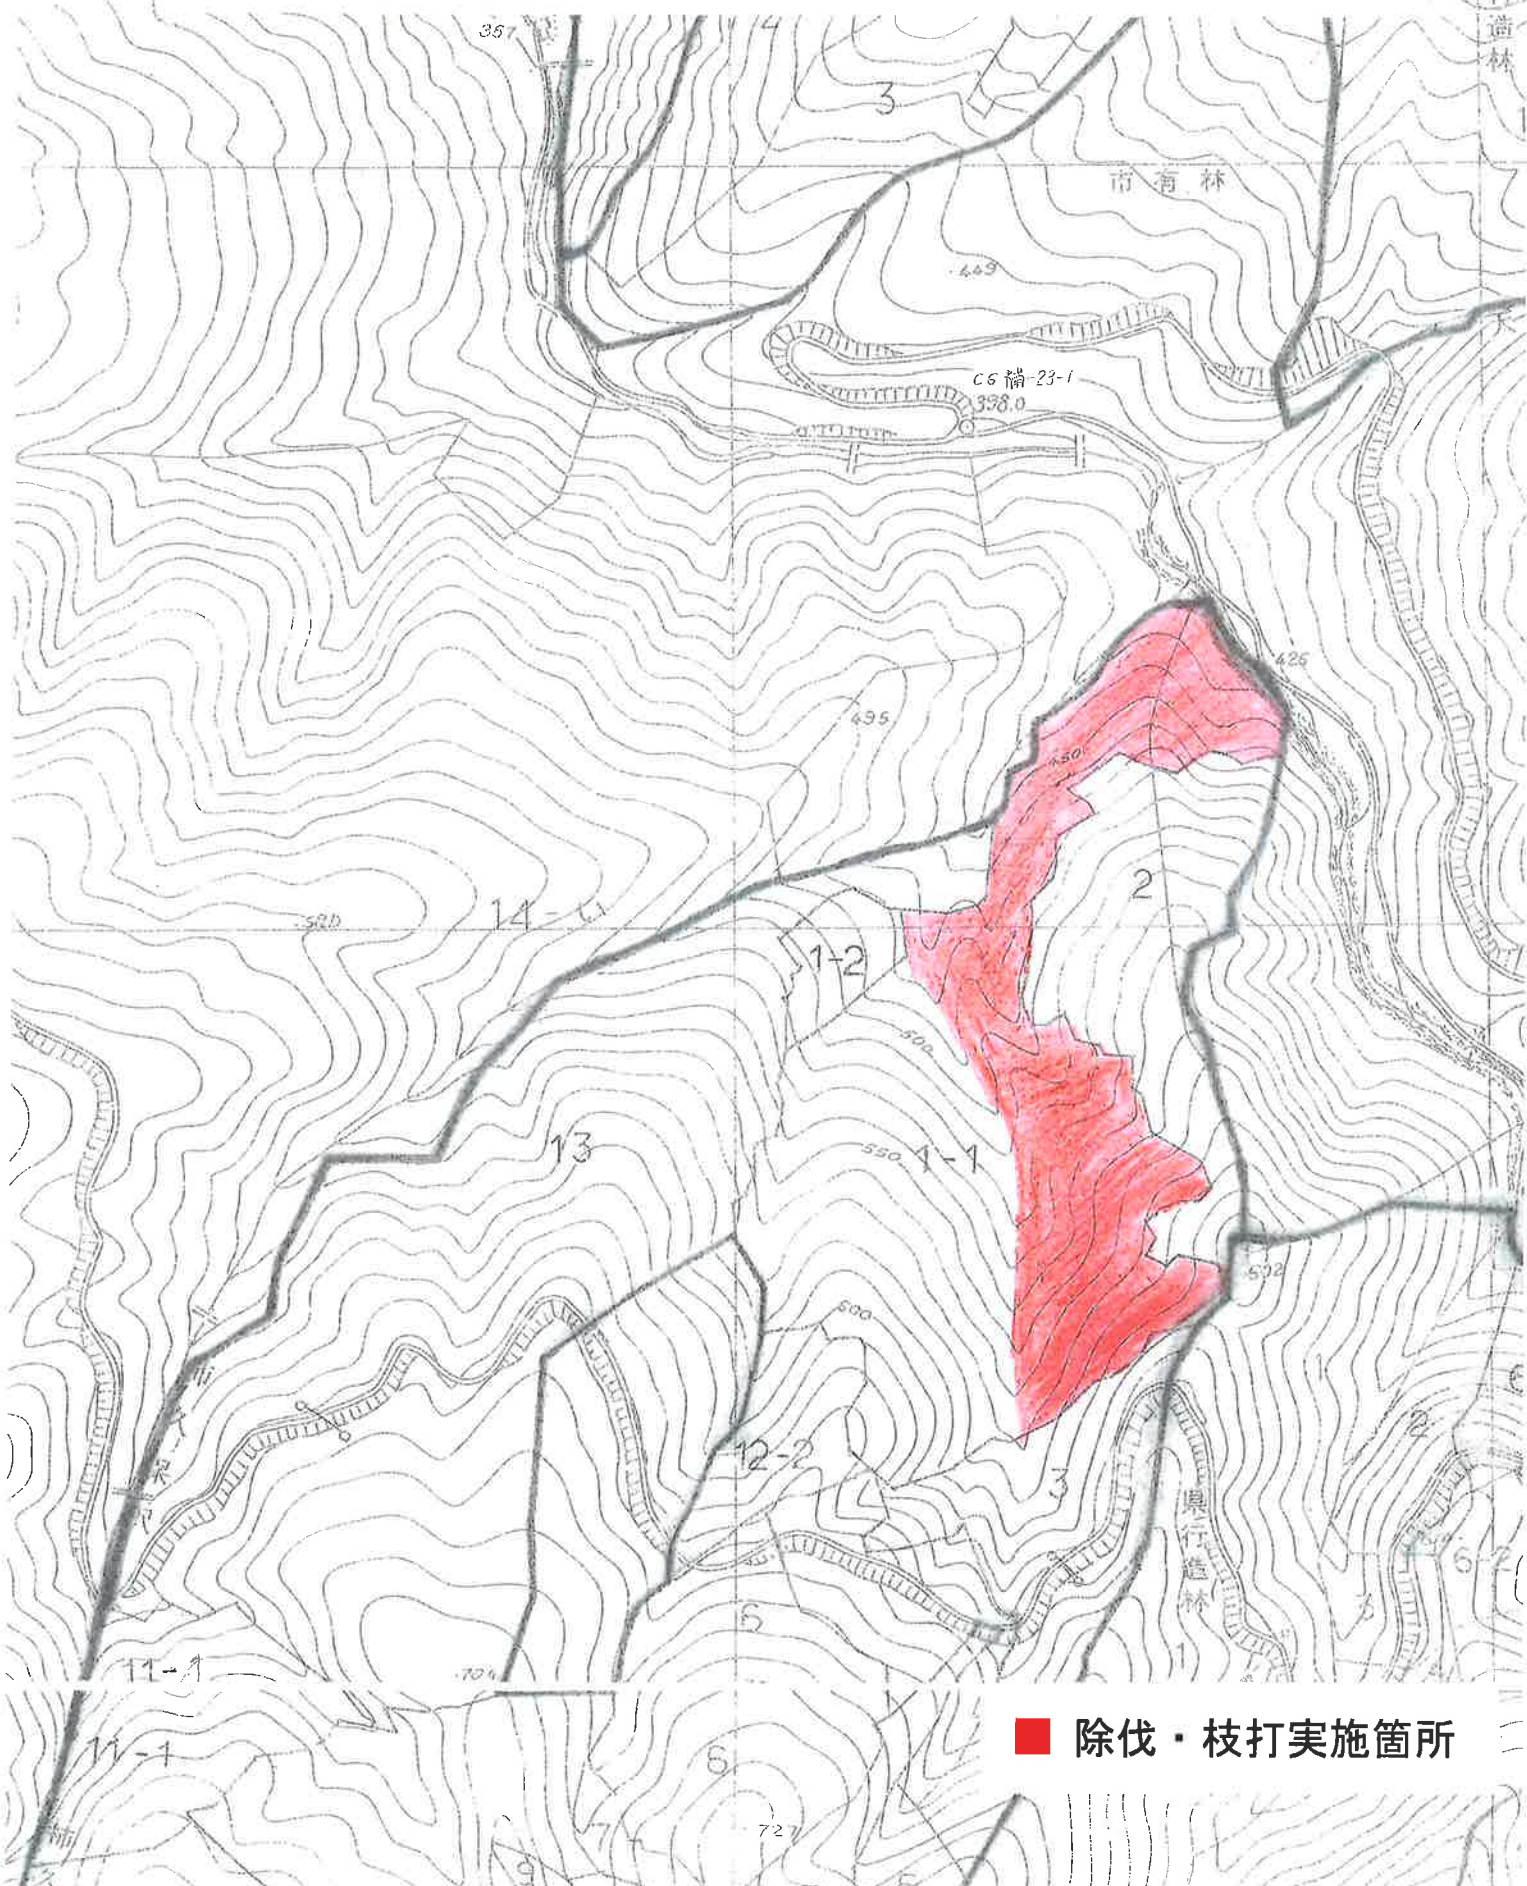

# 秩父市山田字抜釜地内

## 縮尺 1/25,000

○ 除伐・枝打実施箇所

# 秩父市山田字拔釜地内

縮尺 1/5,000

■ 除伐・枝打実施箇所