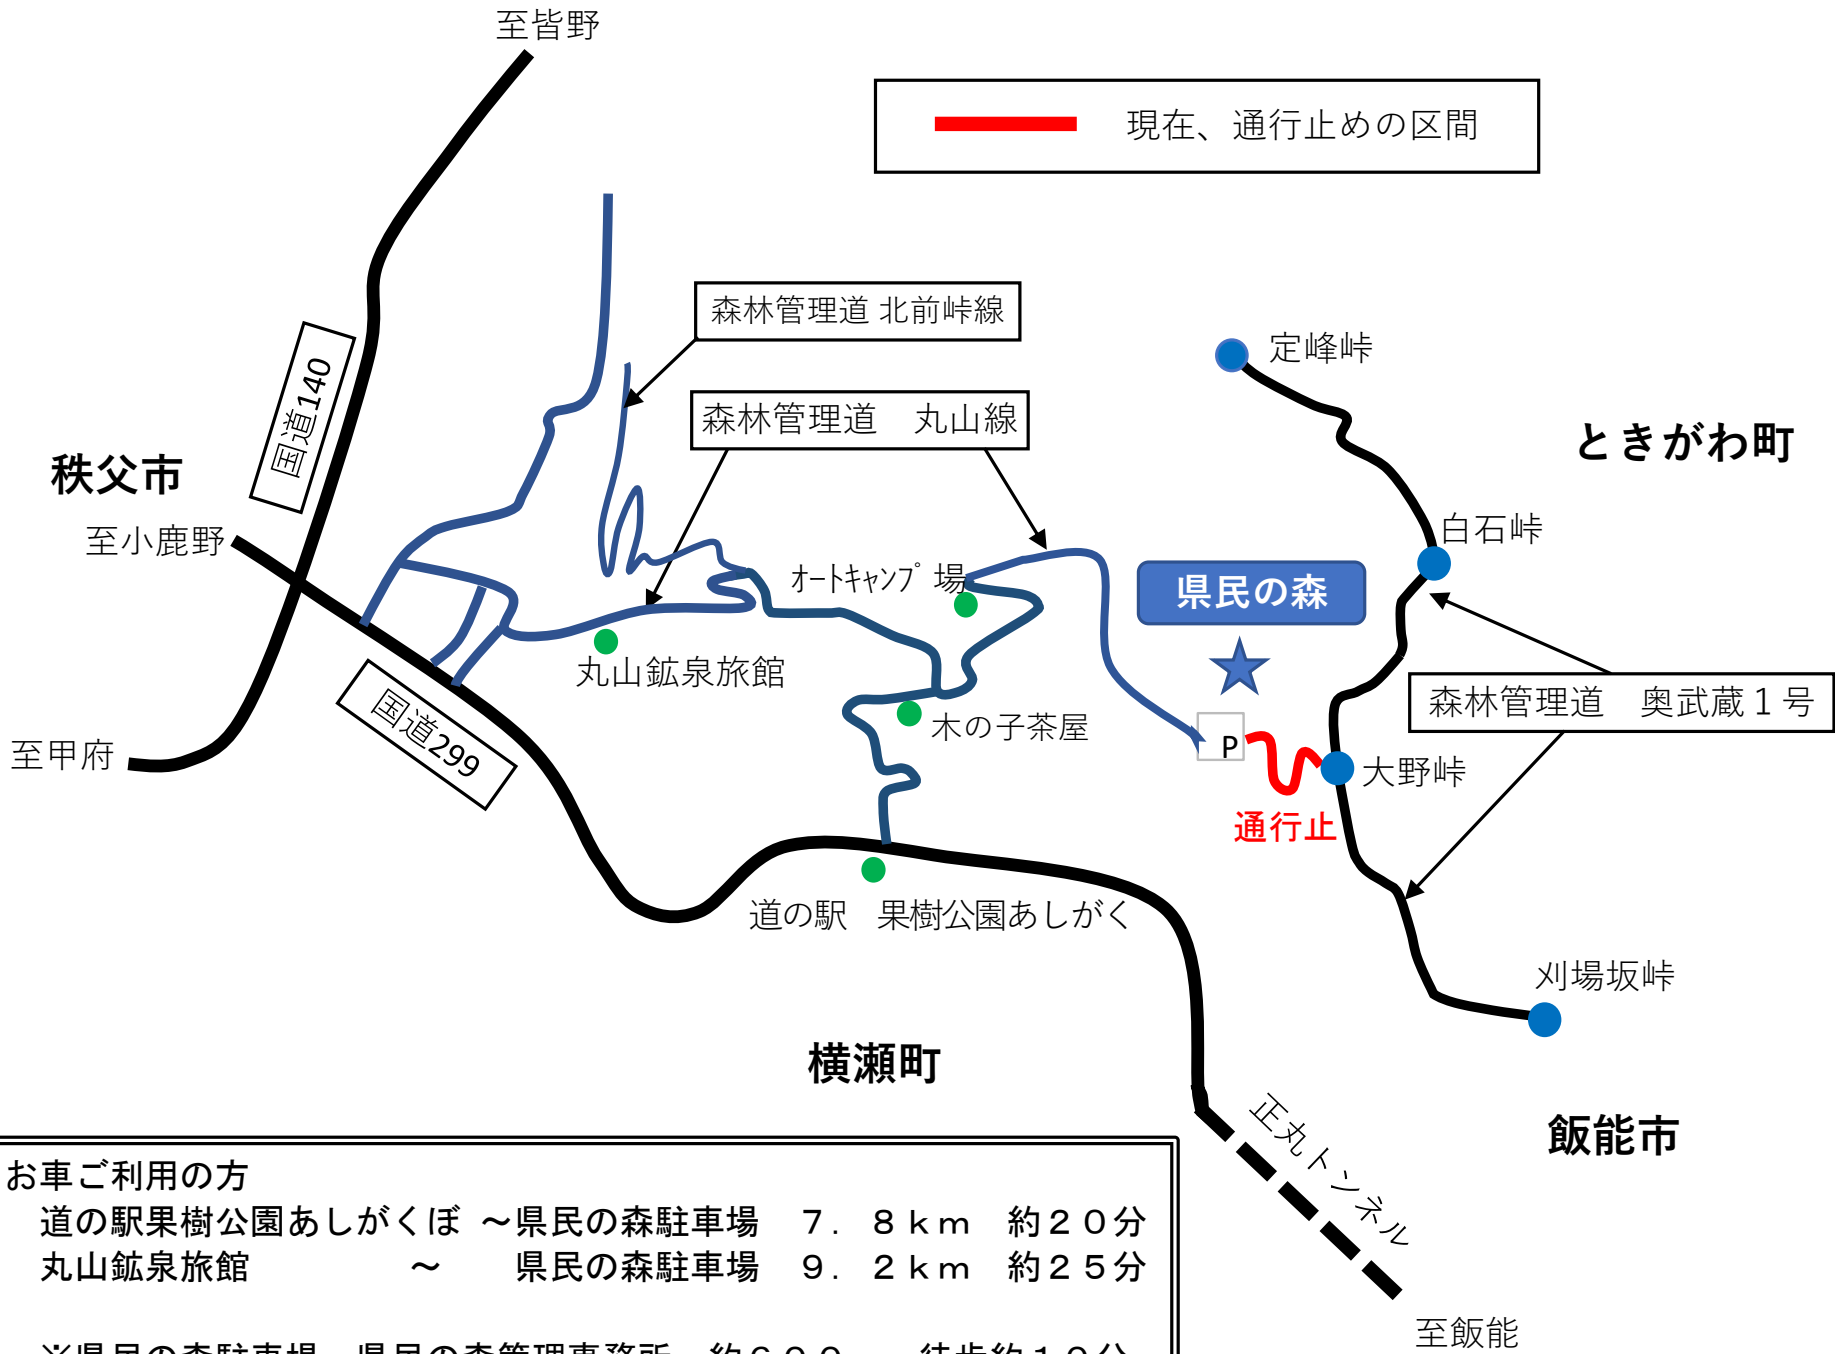

— 現在、通行止めの区間

お車ご利用の方
 道の駅果樹公園あしがくぼ ~ 県民の森駐車場 7.8 km 約20分
 丸山鉱泉旅館 ~ 県民の森駐車場 9.2 km 約25分
 ※県民の森駐車場 ~ 県民の森管理事務所 約600m 徒歩約10分