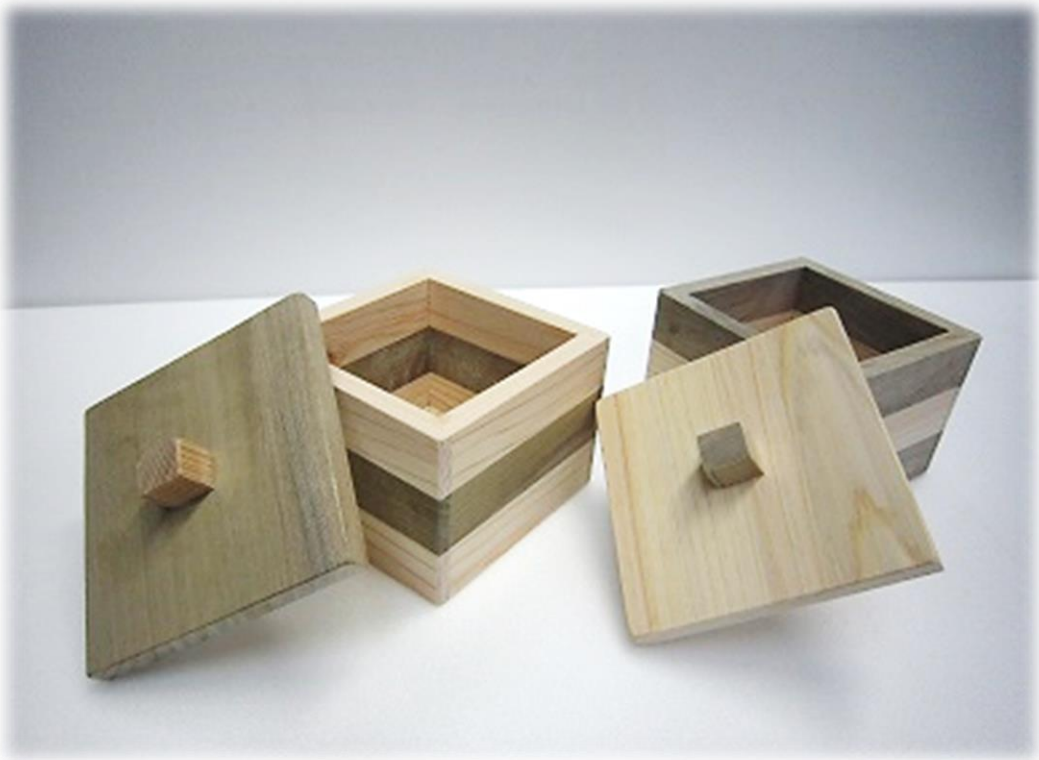

# ツインズボックス

木製小物入れ  
お洒落で実用的な木製品で空間アレンジ

販売価格（税込） 1セット 2,500円

- ・材 質・・・檜ひのき & 朴の木ほおのき
- ・大きさ・・・100mm×110mm×130mm内外

この製品は「H28秩父地域森林活用等創出支援補助事業」の助成を受けて開発したものです。