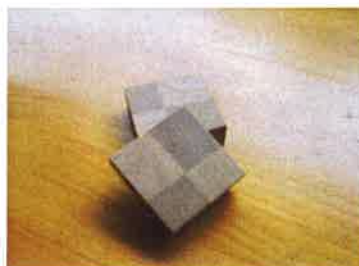

家型貯金箱
700円
12.5cm×12cm×16.5cm

小物入れ
500円
21cm×11.5cm×20cm

マガジンラック
700円
25cm×11.5cm×32cm

子ども用イス
1,200円
30cm×23.5cm×24cm

木鉢(こね鉢):イチョウ材
時価
42cm(内径38cm)×15cm〜

香木挿し(新商品)
1,500円
5cm×5cm×28cm

カッティングボード(ひのき・くり材)
1,500円
13cm×1.8cm×30cm

ウッドプレート
800円
17cm×1.8cm×17cm

メモバインダー
800円
18cm×2cm×13cm

寄せ木風ウッドマグ
500円(2個)
3.5cm×1.2cm×3.5cm

ツインズボックス(新商品)
2,500円(2個セット)
10cm×11cm×13cm

ウッドバスケット

小 500円 (写真右)
16cm×15.5cm×22cm

大 1,000円 (写真左)
20cm×18cm×45cm

暮らしの彩りとして