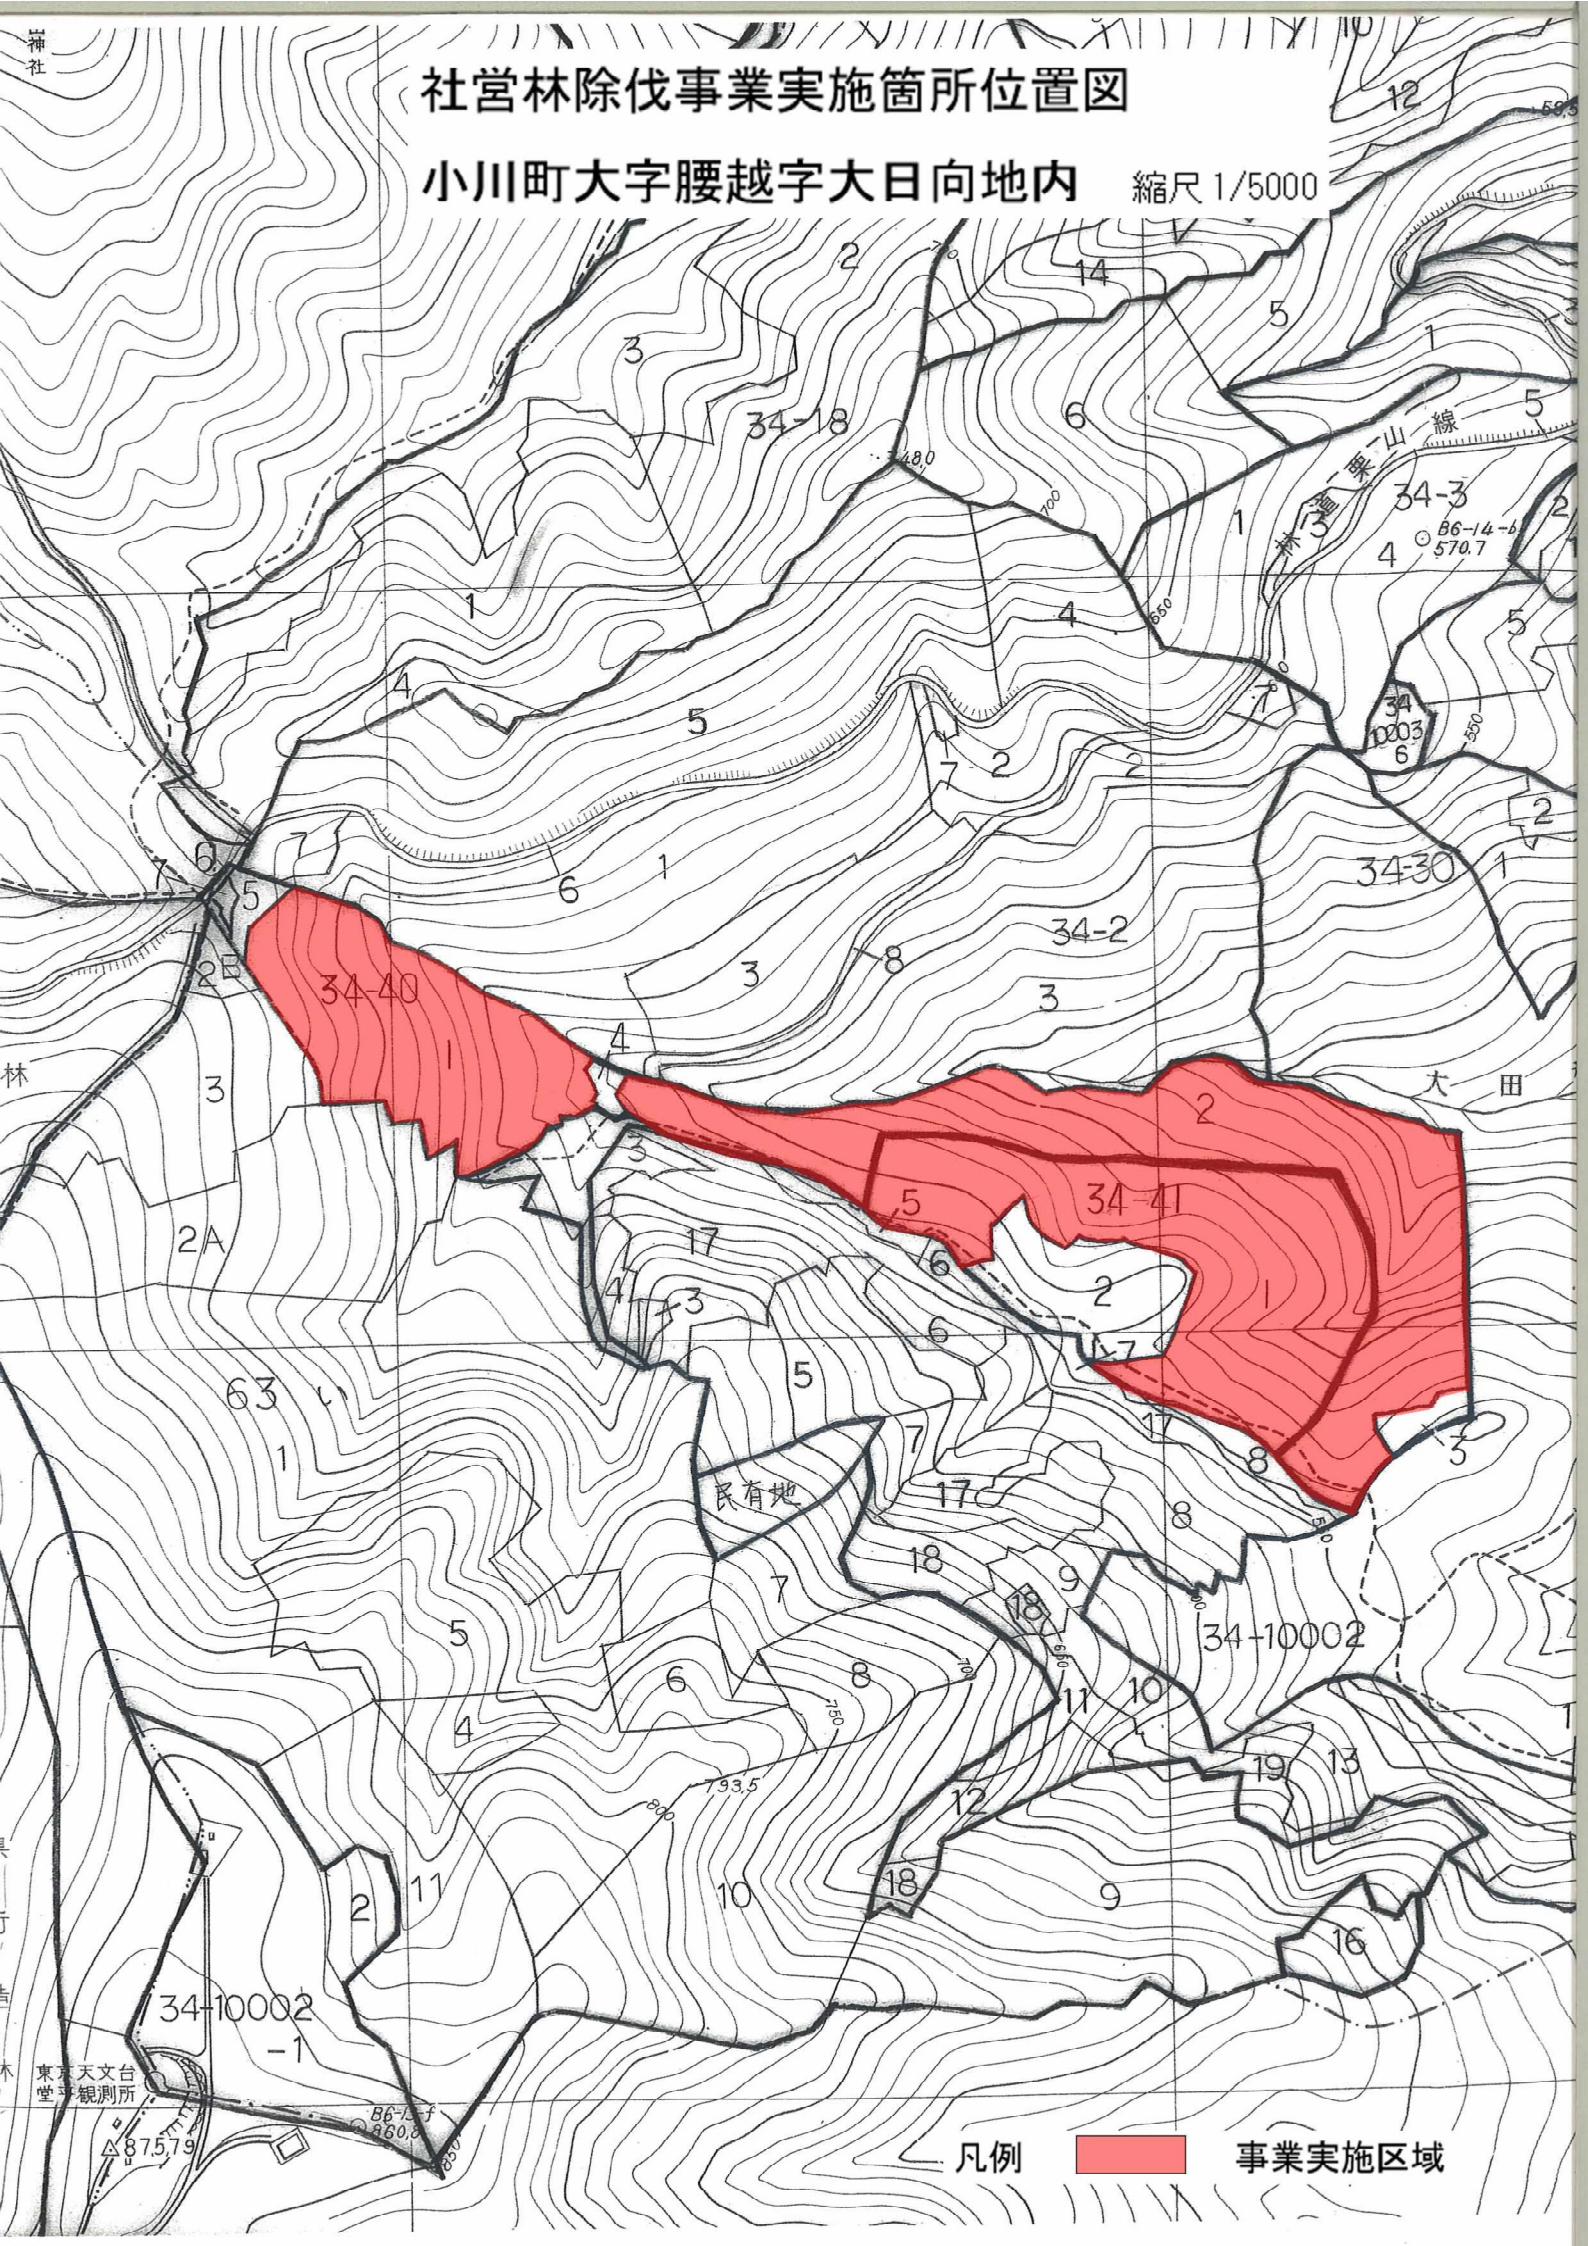

社宮林除伐事業実施箇所位置図

小川町大字腰越字大日向地内 縮尺 1/5000

凡例

事業実施区域

東京天文台
堂子観測所

△ 875.79
○ 860.3

社営林除伐事業実施箇所位置図

小川町大字腰越字大日向地内

縮尺 1/25,000

35-10003 舟ノ沢