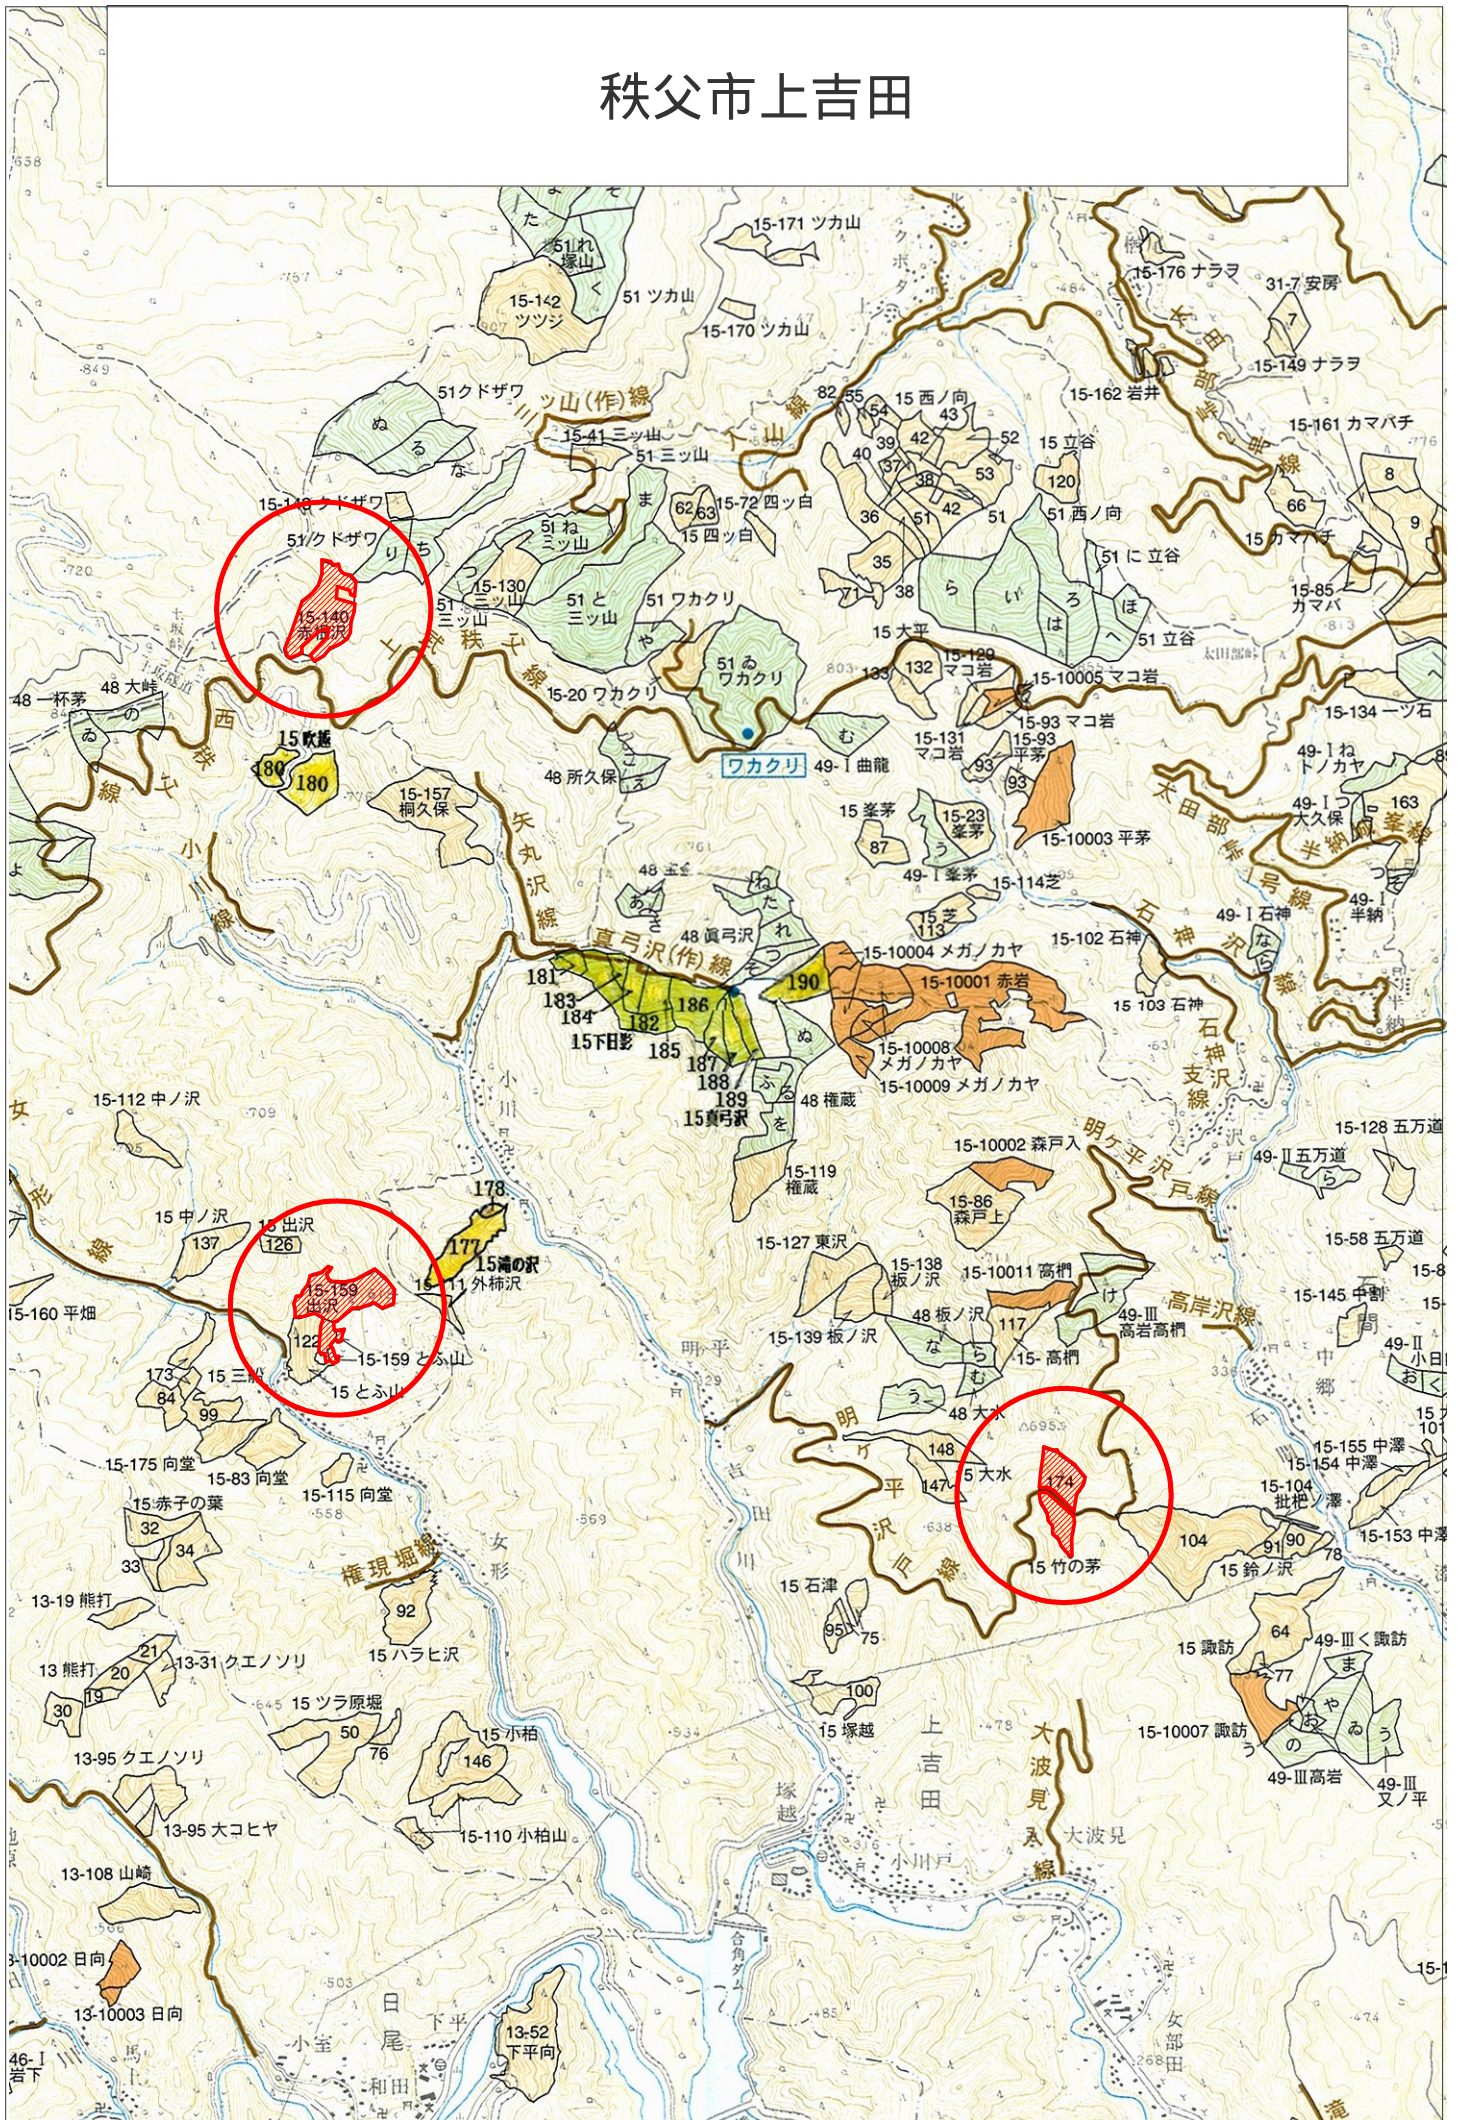

秩父市上吉田

秩父市

秩父市

K-8
44 下小鹿谷

L-8

M-8

N-8

K-9

L-9

M-9

N-9

L-10

M-10

N-10

旗居入線

水仁田線

橋立線

25 と 大平 641

5-10004 曾倉

5 弘指 10005
25 ほ 弘指

5-137 奥橋立

24 い 奥