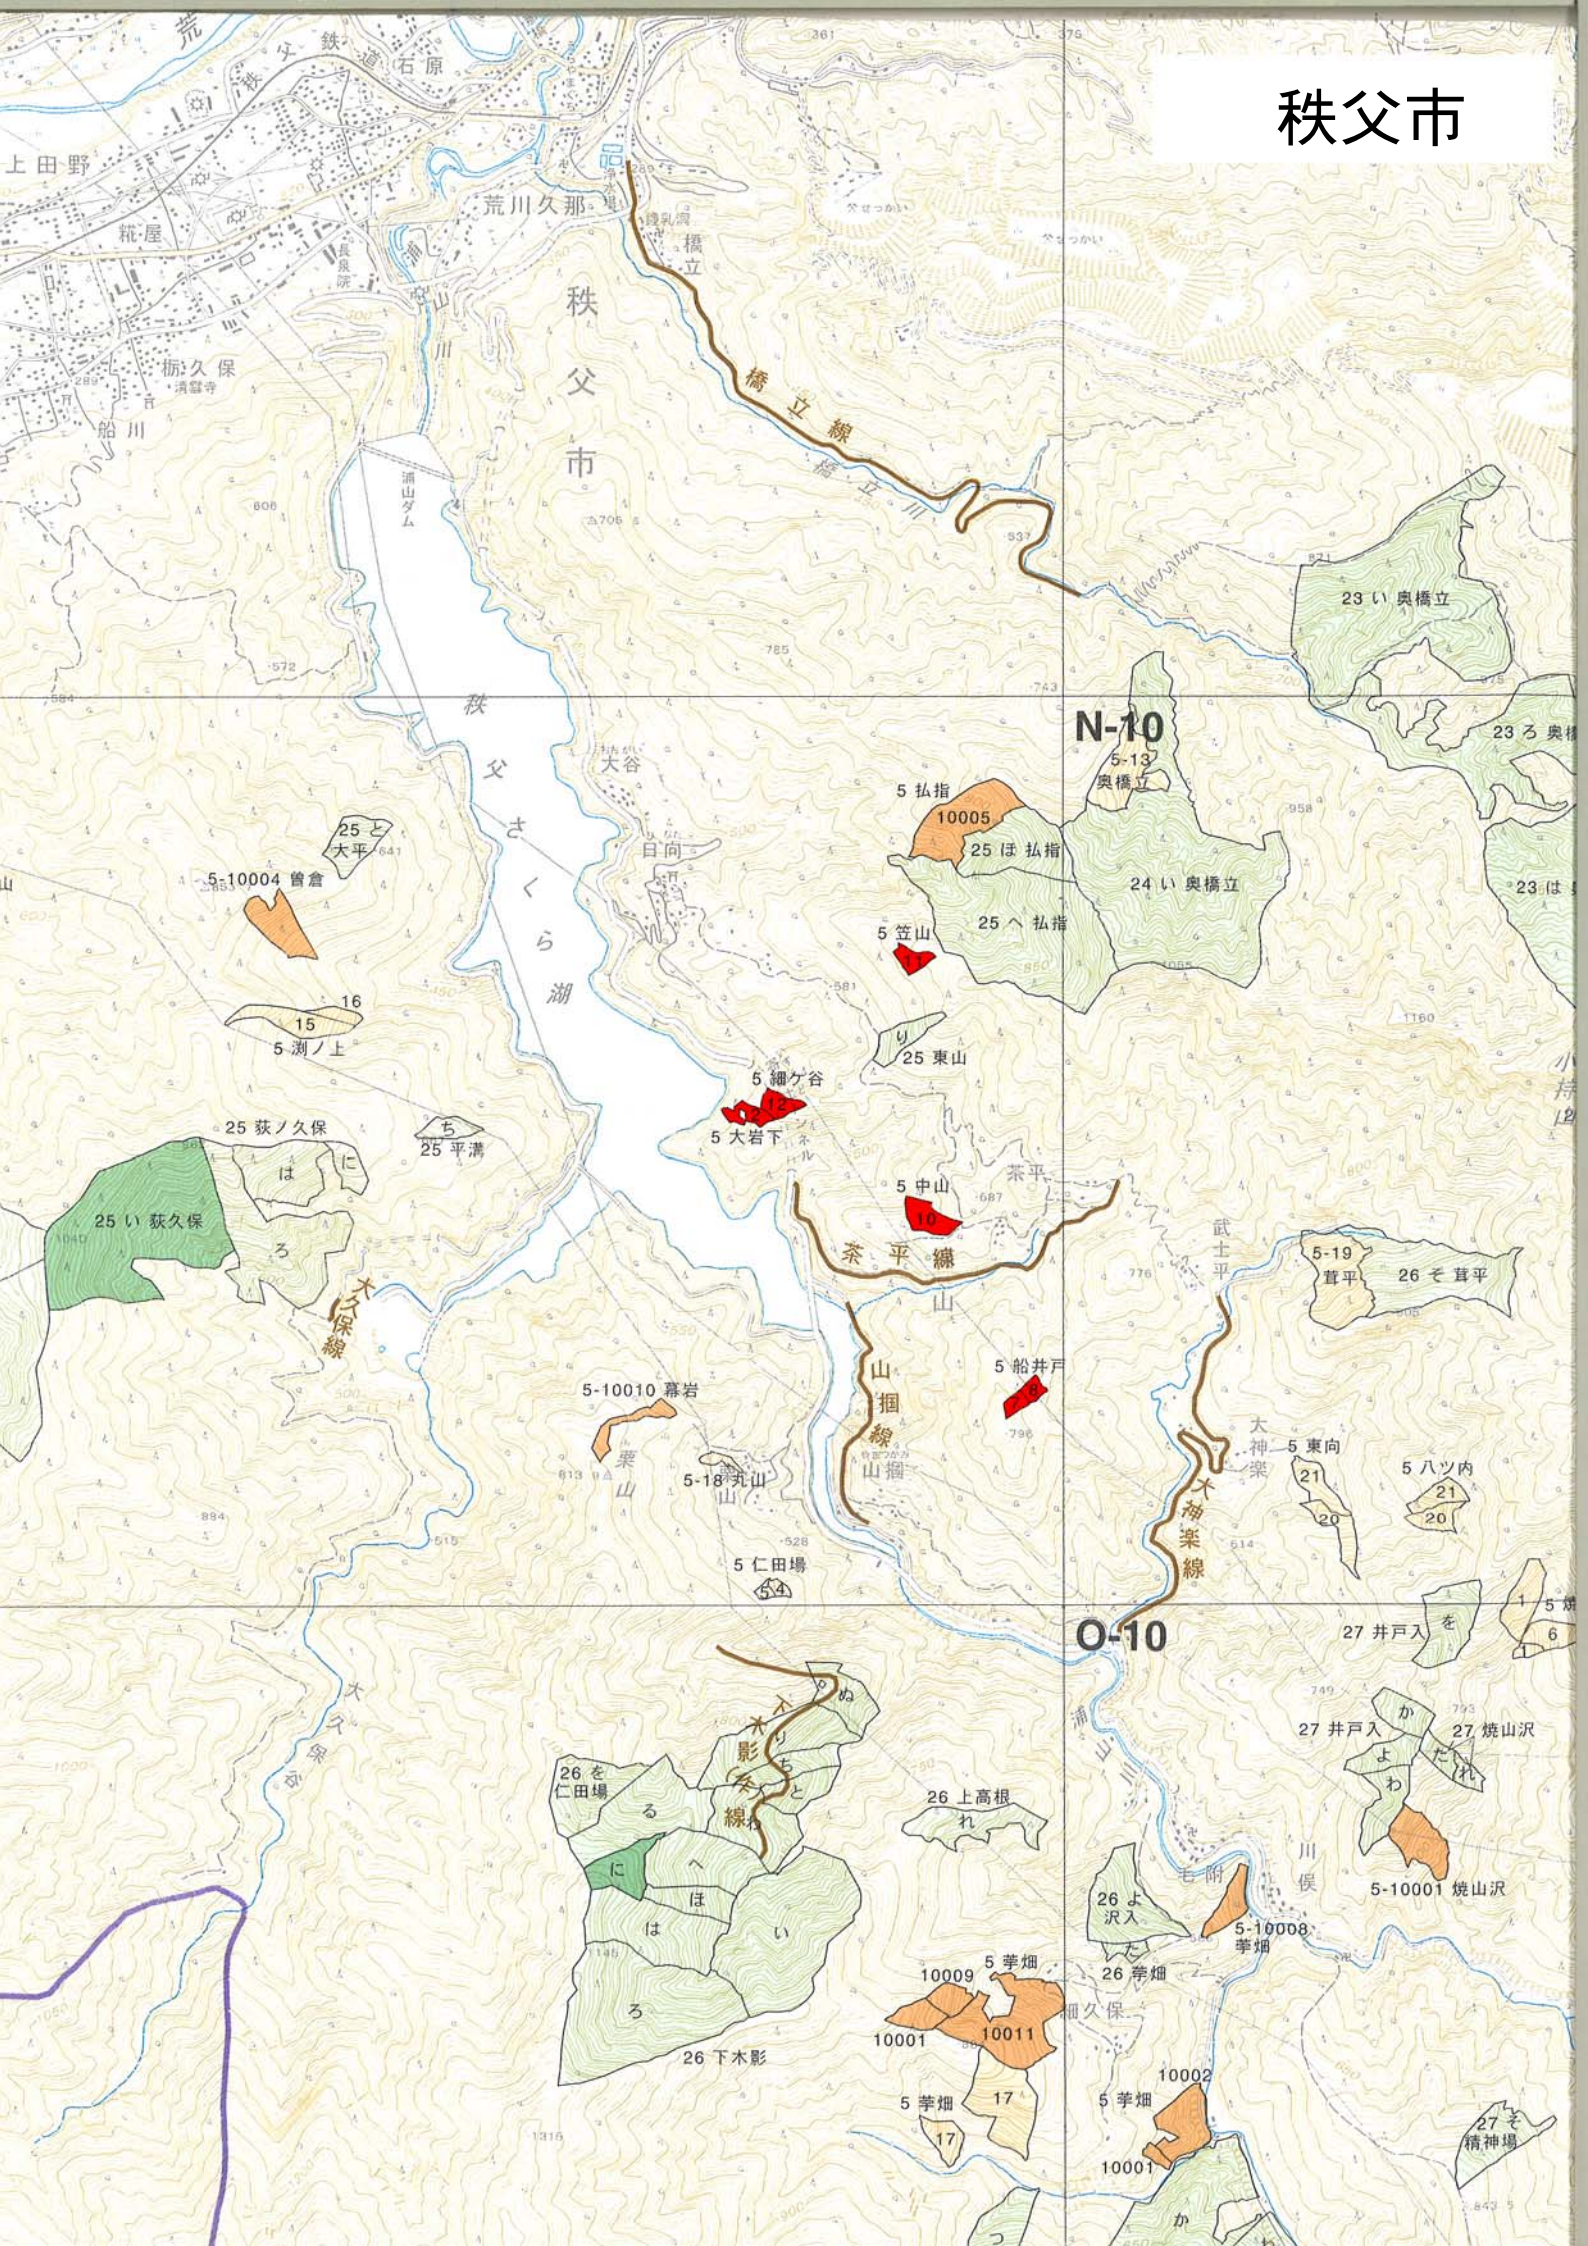

秩父市上吉田

秩父市

秩父市

K-8
44 下小鹿谷

L-8

M-8

N-8

K-9

L-9

M-9

N-9

L-10

M-10

N-10

旗居入線

水仁田線

橋立線

25 と 大平 641

5-10004 曾倉

5 弘指 10005
25 ほ 弘指

5-137 奥橋立

24 い 奥