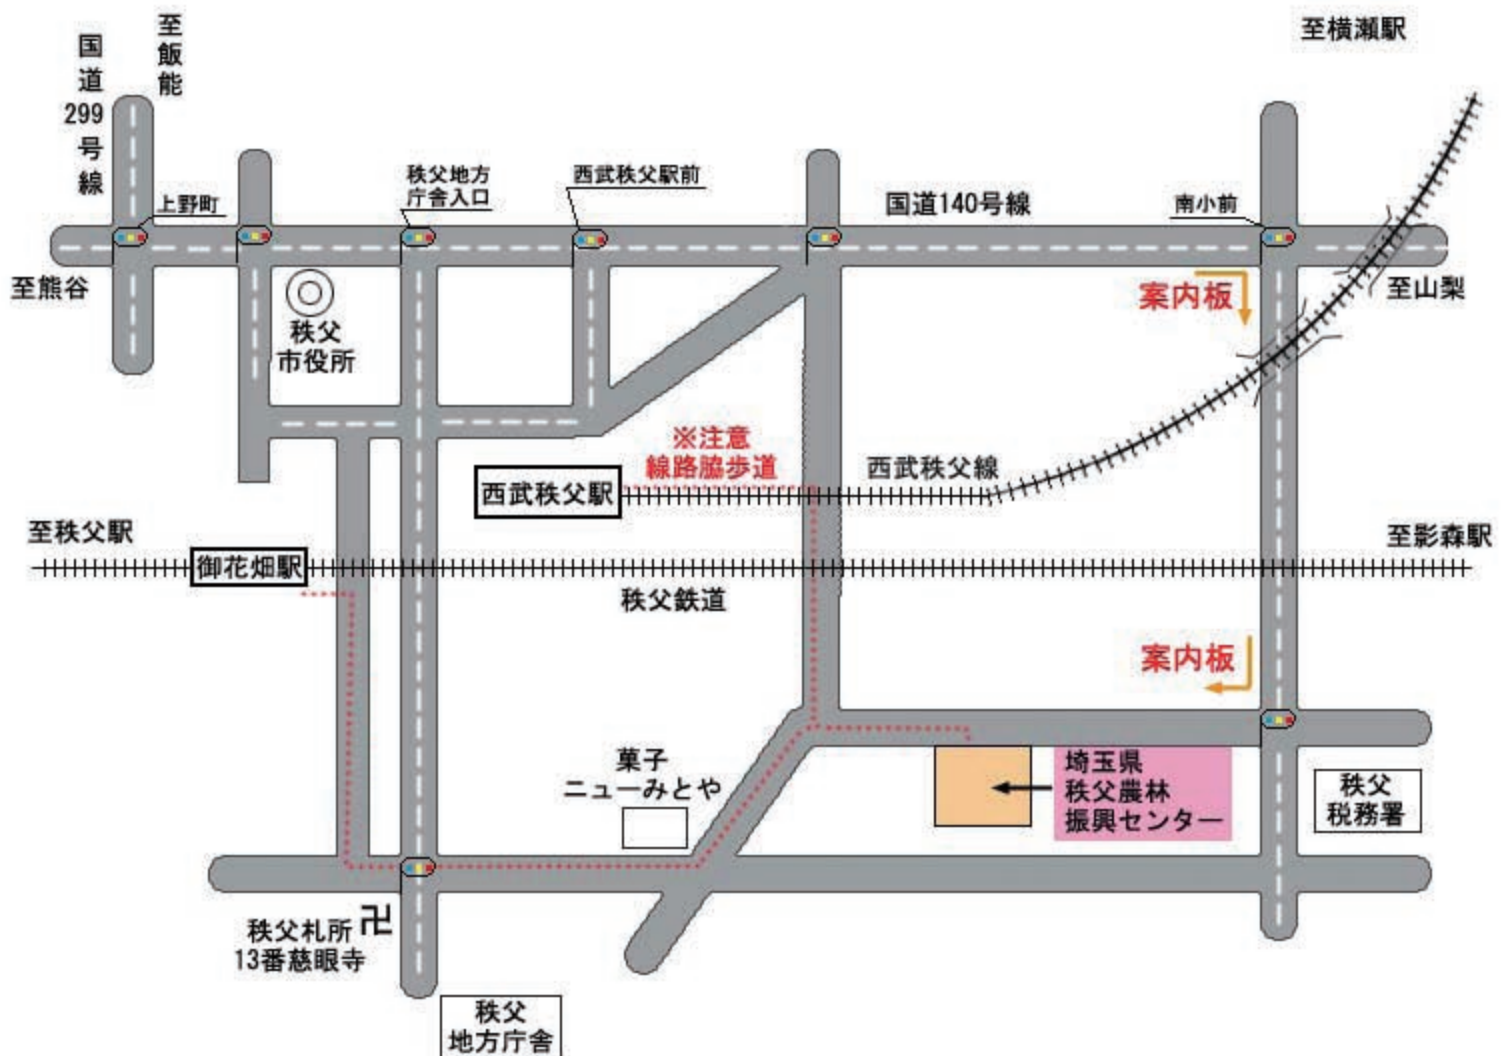

公益社団法人

埼玉県農林公社 森林局へのアクセス (※埼玉県秩父農林振興センター内3階)

電車をご利用の場合

上記案内図の赤い点線にしたがってお越しく下さい。

- ・西武秩父線「西武秩父駅」より徒歩8分
- ・秩父鉄道「御花畑駅」より徒歩9分

車をご利用の場合

国道140号線から案内板にしたがってお越しく下さい。

埼玉県秩父農林振興センター住所 〒368-0034 埼玉県秩父市日野田町1-1-44