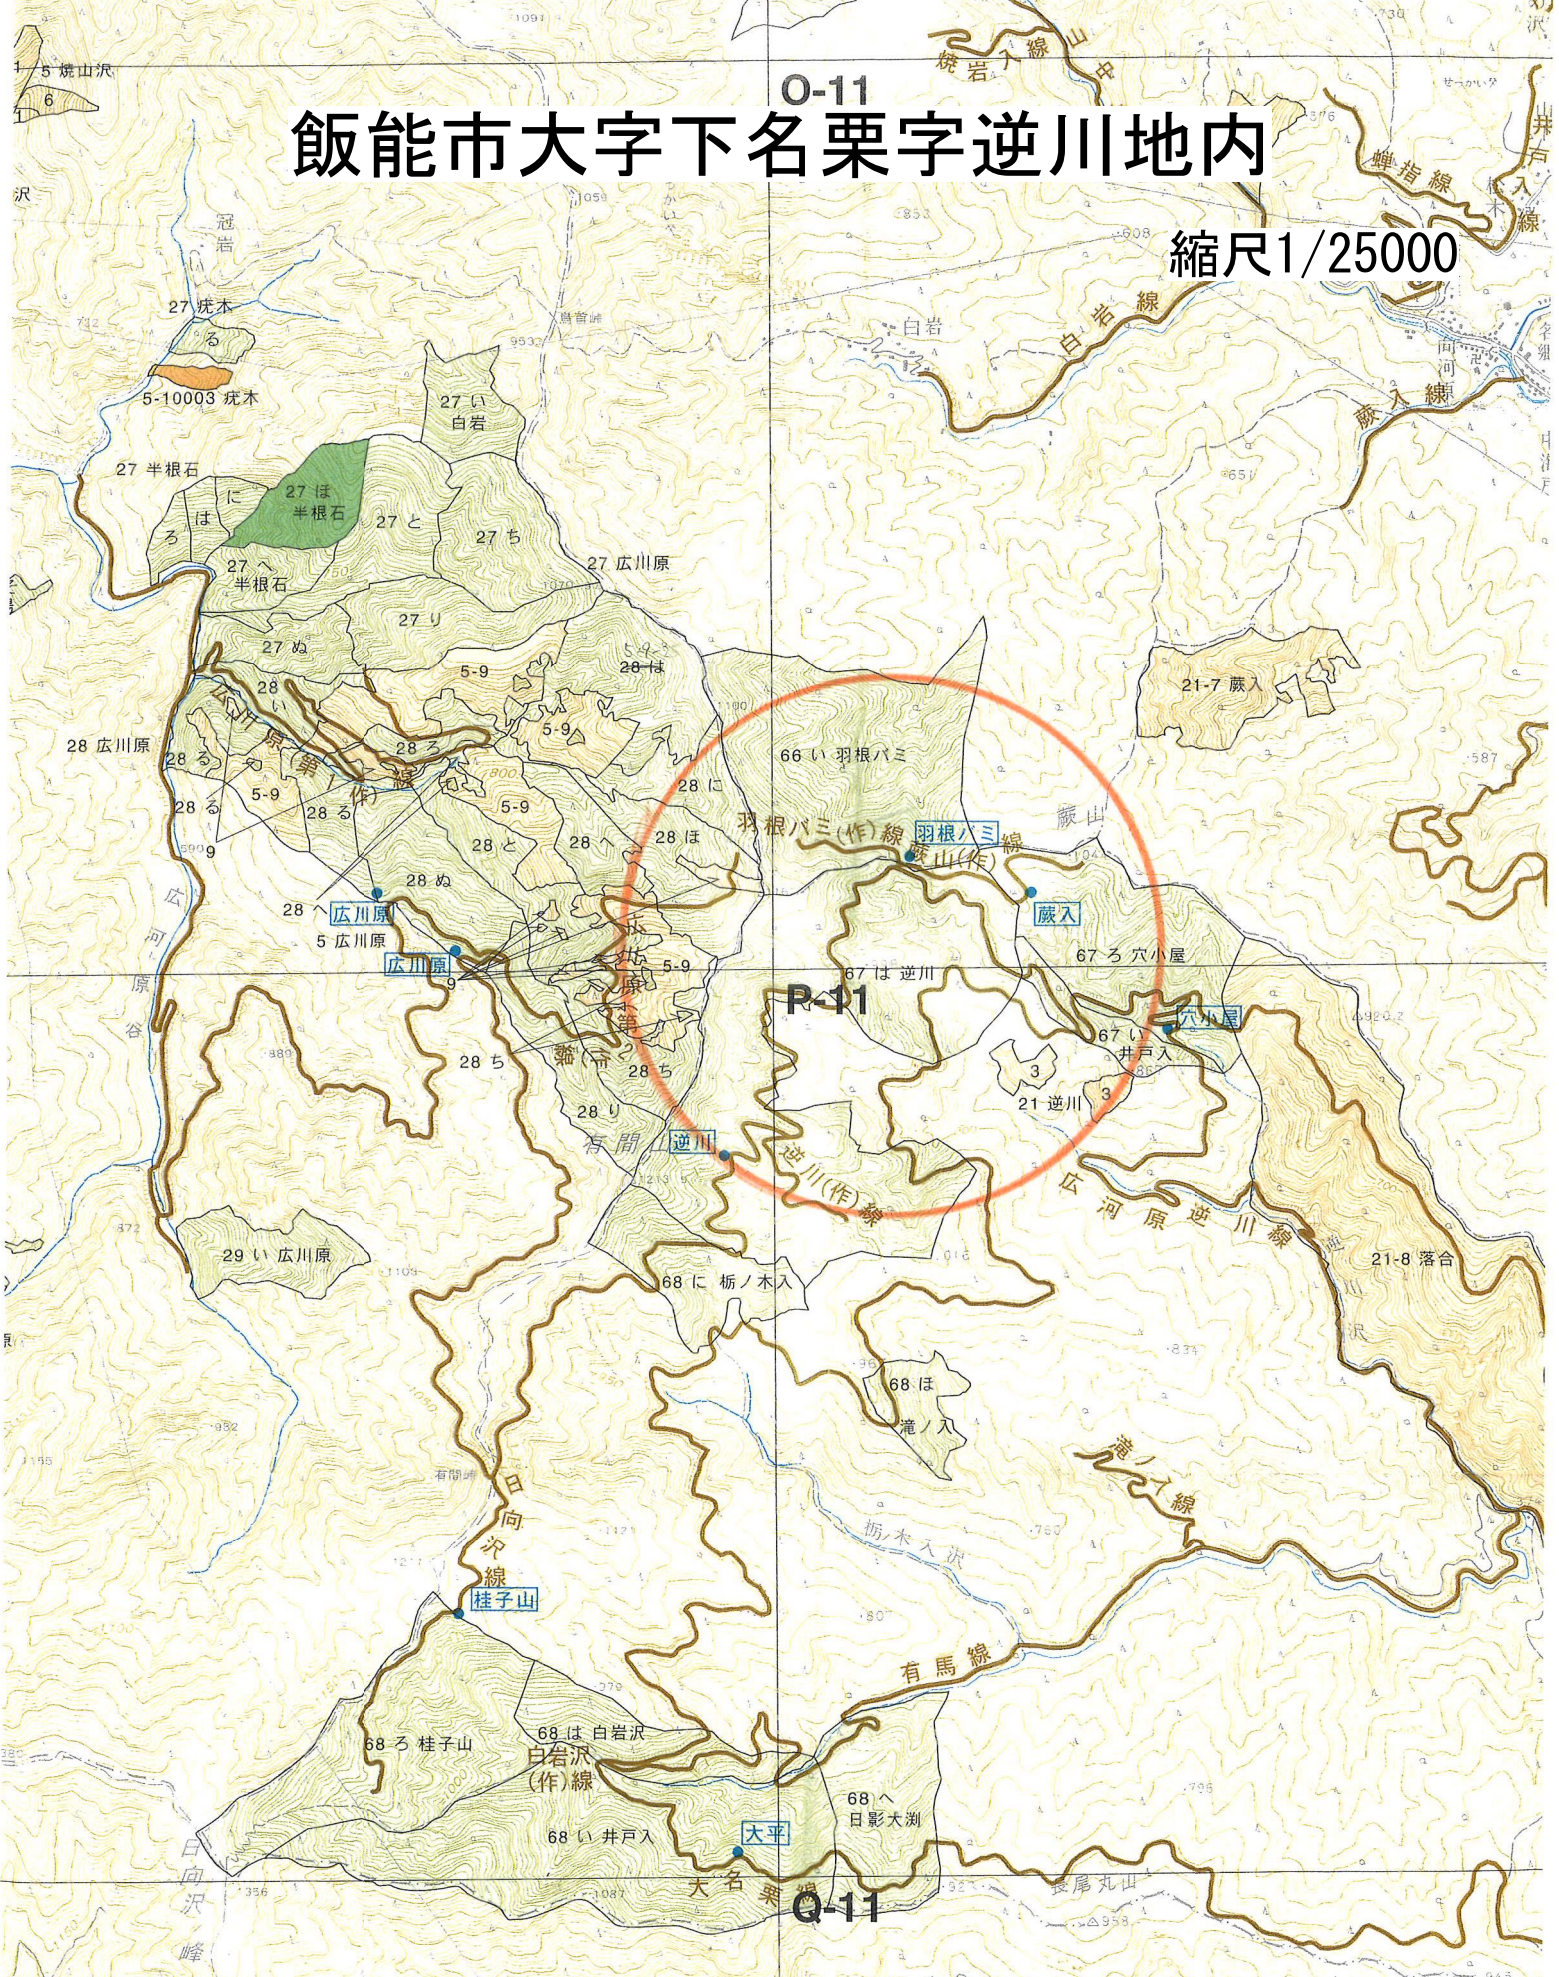

飯能市大字下名栗字逆川地内

縮尺1/25000

とぎがわ町

越生町大字越生字岡崎地内

縮尺1/25000

4

M-15

14

N-15

即 越