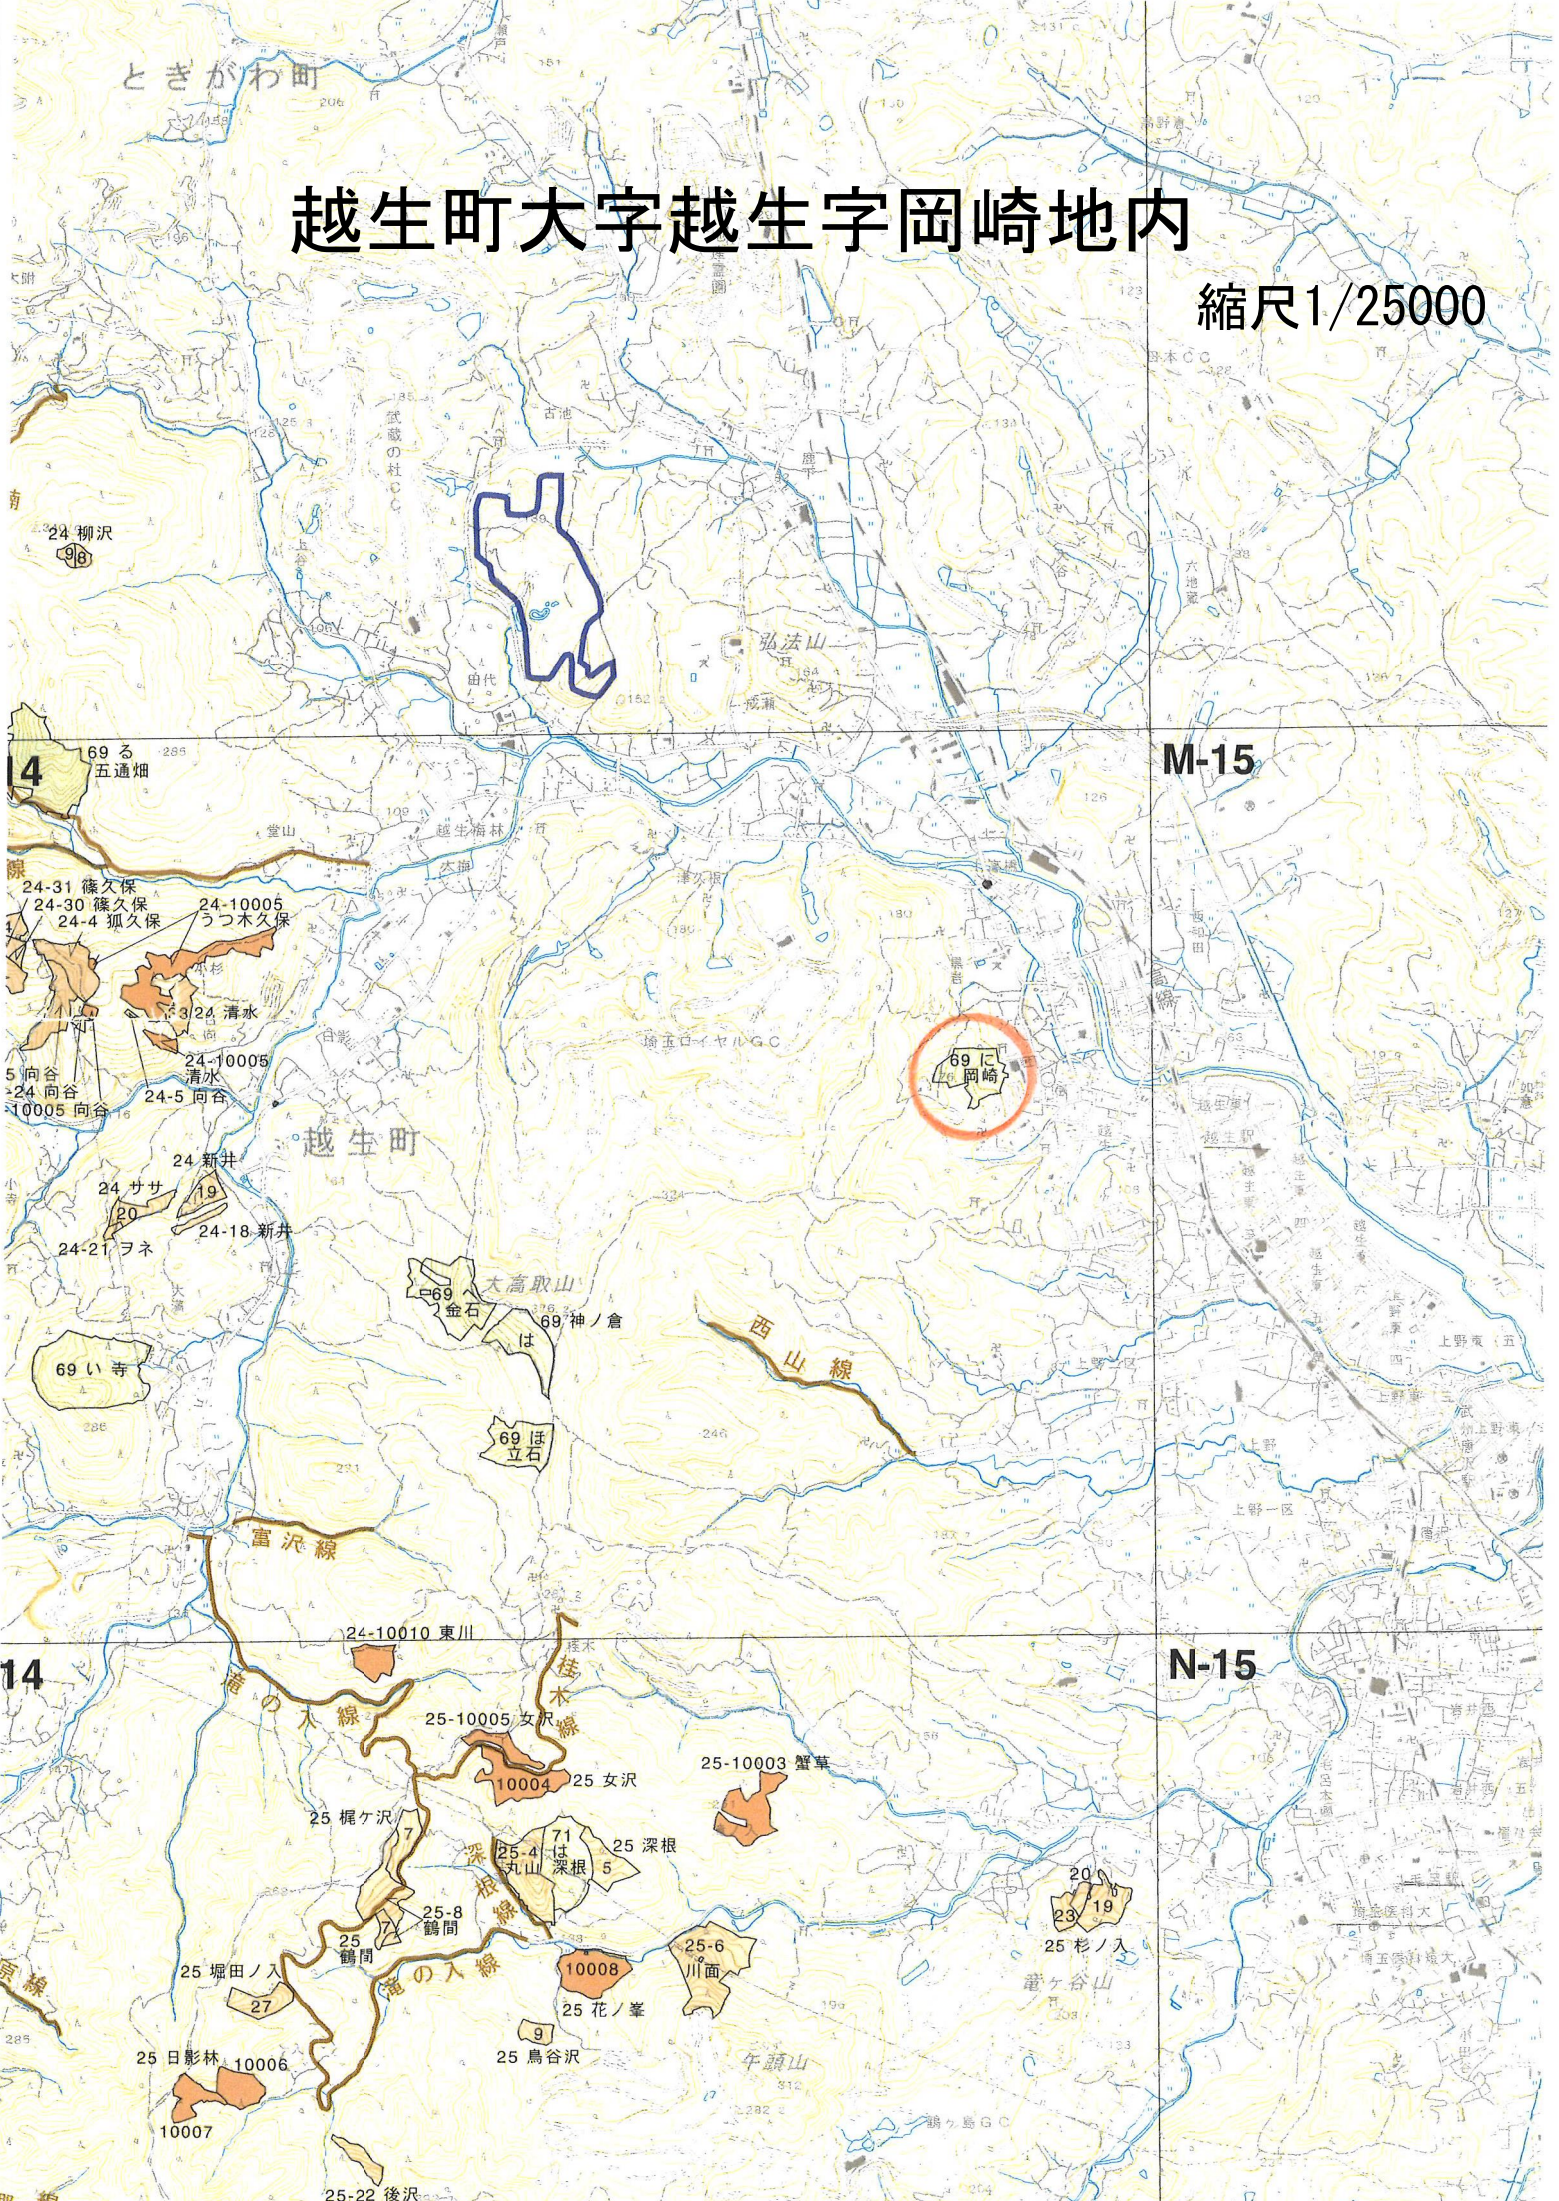

飯能市大字下名栗字逆川地内

縮尺1/25000

とぎがわ町

越生町大字越生字岡崎地内

縮尺1/25000

4

M-15

14

N-15

即 越